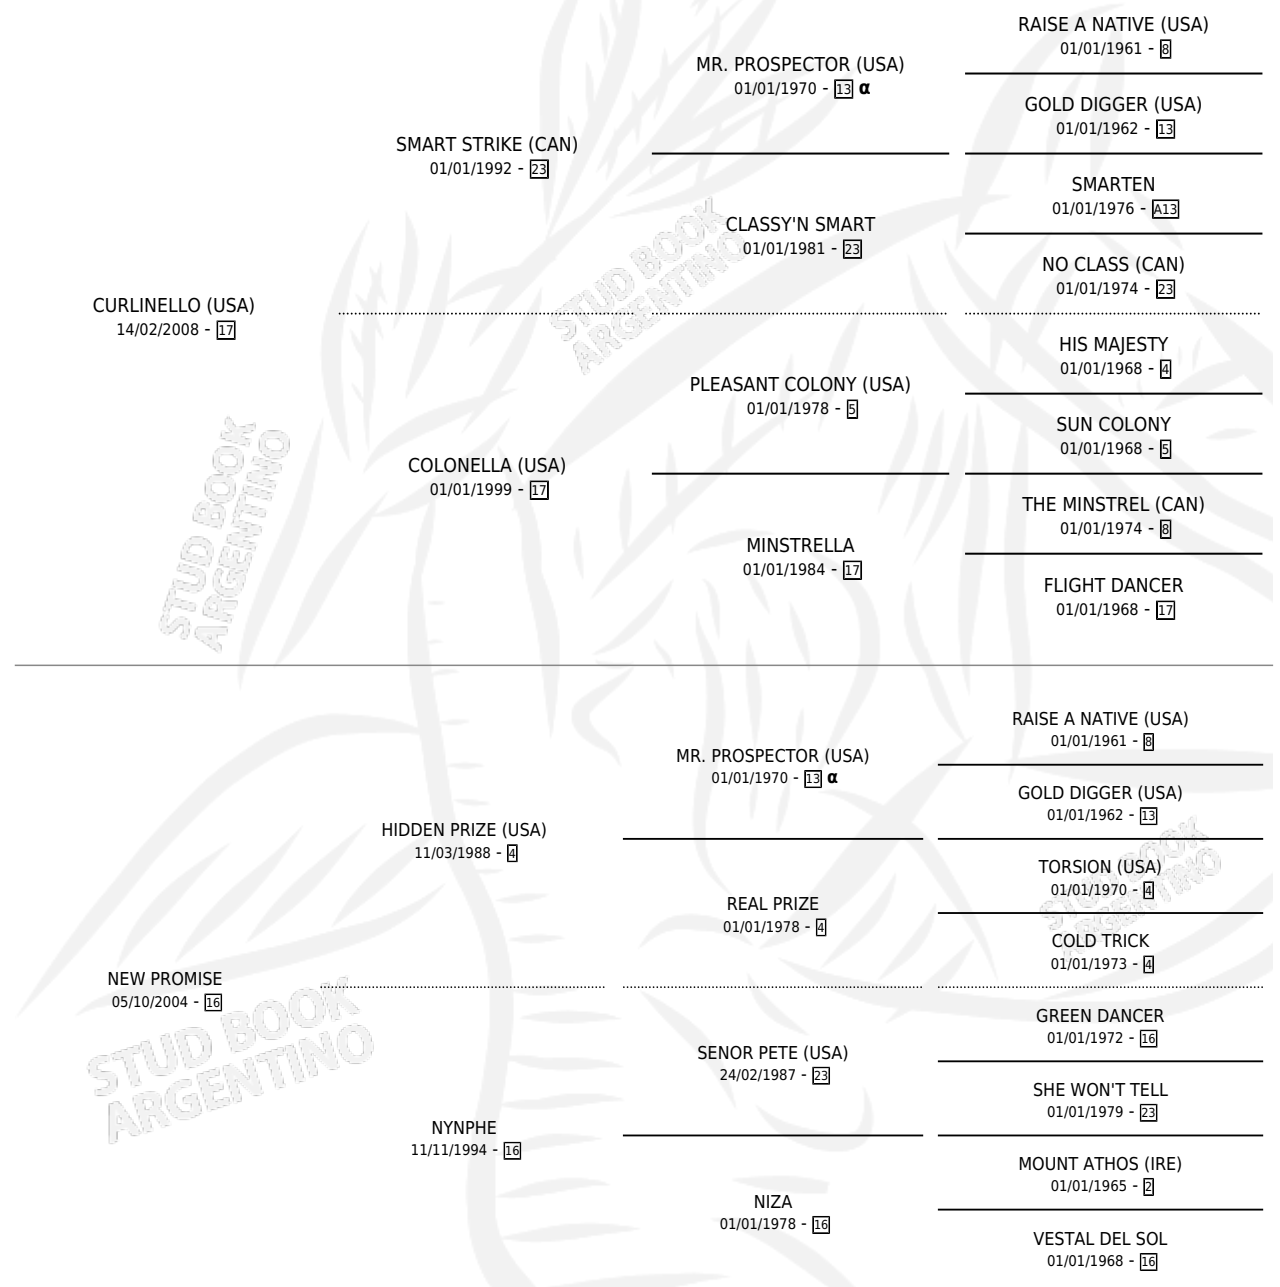

NEW STRIKE

por **CURLINELLO (USA)** y **NEW PROMISE** por **HIDDEN PRIZE (USA)**

Argentina · Macho · Zaino · SP · 06/09/2015
Familia 16-e · Volumen 42

ESTADO

TIPIFICACIÓN SANGUÍNEA	X
TIPIFICACIÓN POR ADN	✓
PASAPORTE	X
IDENTIFICACIÓN POR MICROCHIP	✓
REPRODUCTOR	X

Lugar de nacimiento: Orilla Del Monte

Criador: Orilla Del Monte

PEDIGREE

INBREEDING : α

EXPORTACIÓN / IMPORTACIÓN

FECHA	MOVIMIENTO	PAÍS
17/02/2016	EXPORTADO	URUGUAY

NEW STRIKE

Datos oficiales del Stud Book Argentino