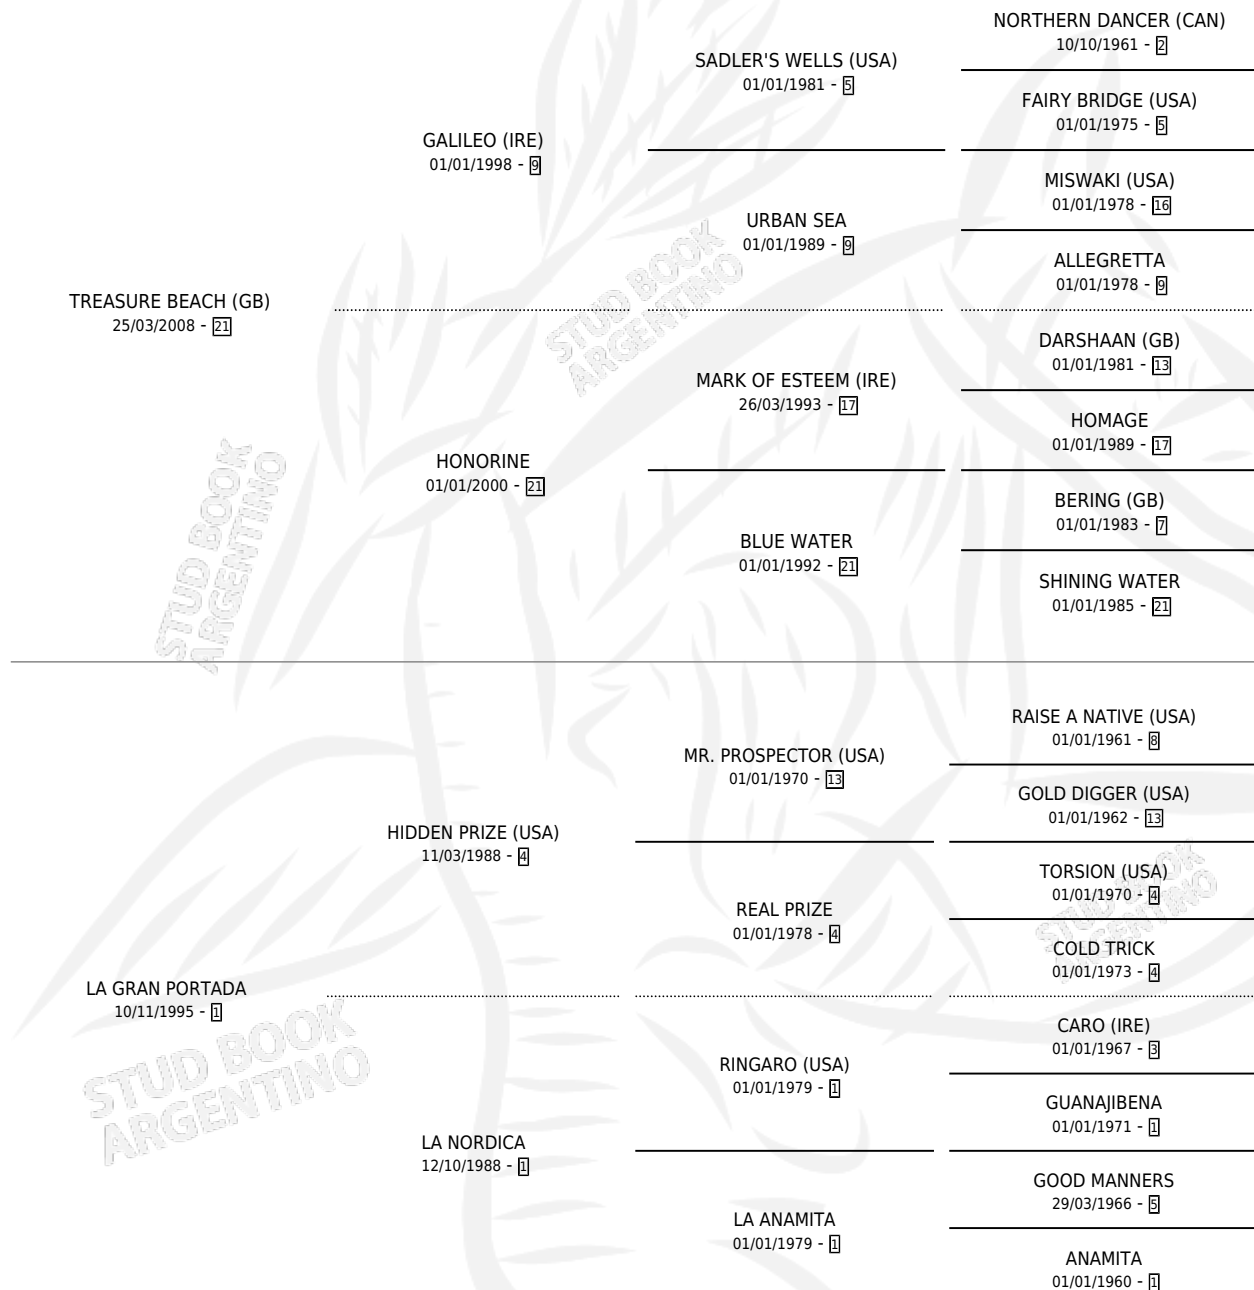

LEADING THE GROUP

por **TREASURE BEACH (GB)** y **LA GRAN PORTADA** por **HIDDEN PRIZE (USA)**

Argentina · Hembra · Tordillo · SP · 30/09/2015
Familia 1-e · Volumen 42

ESTADO

TIPIFICACIÓN SANGUÍNEA	X
TIPIFICACIÓN POR ADN	✓
PASAPORTE	✓
IDENTIFICACIÓN POR MICROCHIP	✓
REPRODUCTOR	✓

Lugar de nacimiento: Orilla Del Monte
Criador: Orilla Del Monte

~

HIJOS

	MACHOS	HEMBRAS
3 NACIERON	0	3
SIN ACTUACIONES		

PEDIGREE

CAMPAÑA

Solo carreras oficiales de Argentina

POR EDAD