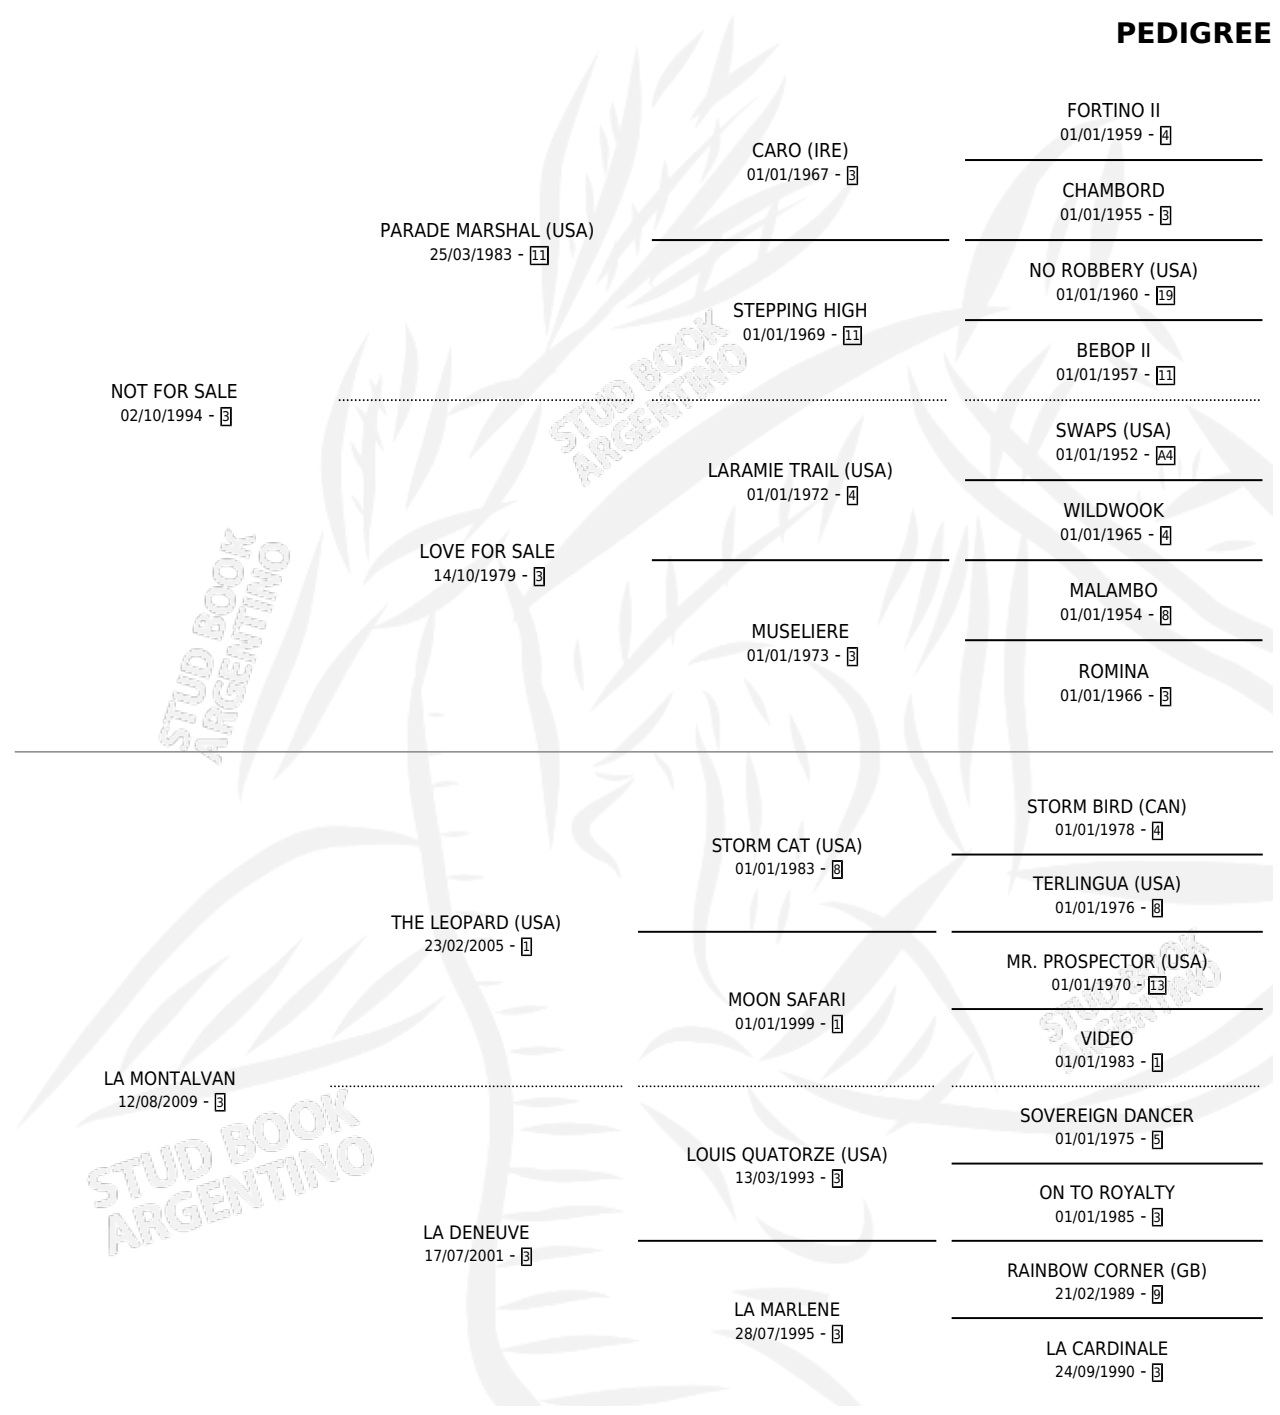

REY TATU

por NOT FOR SALE y LA MONTALVAN por THE LEOPARD (USA)

Argentina · Macho · Zaino · SP · 28/09/2015
Familia 3-h · Volumen 42

ESTADO

TIPIFICACIÓN SANGUÍNEA	X
TIPIFICACIÓN POR ADN	✓
PASAPORTE	✓
IDENTIFICACIÓN POR MICROCHIP	✓
REPRODUCTOR	X

Lugar de nacimiento: La Nora
Criador: La Nora

PEDIGREE