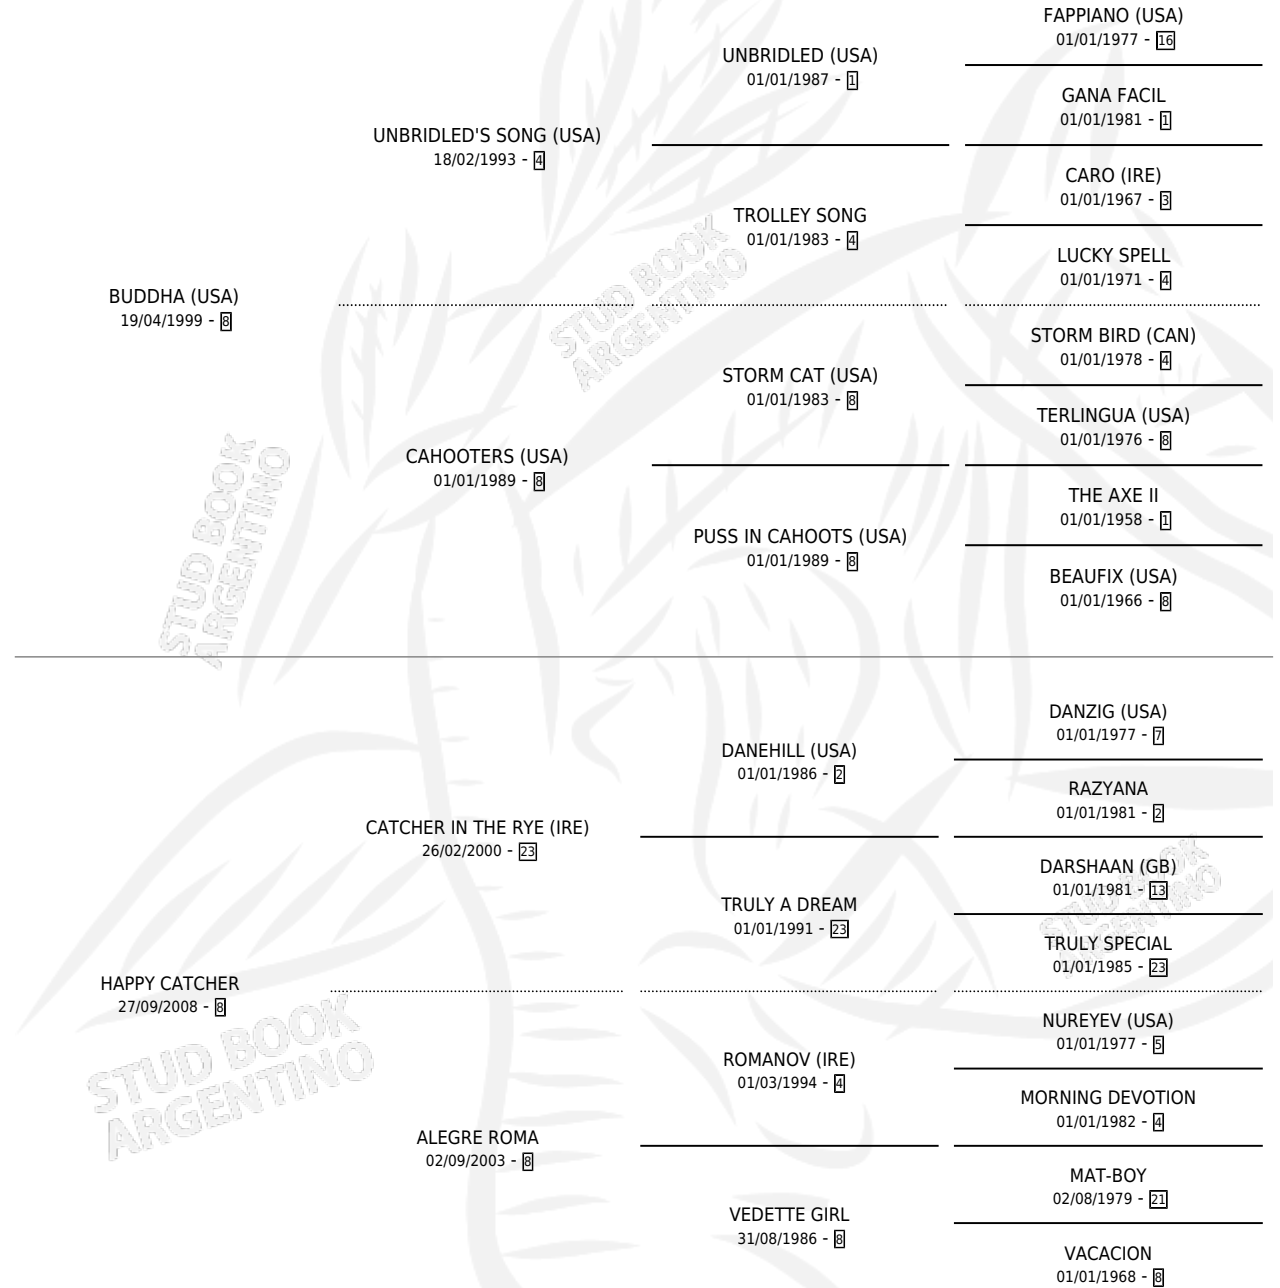

HAPPY BUDDHA

por **BUDDHA (USA)** y **HAPPY CATCHER** por **CATCHER IN THE RYE (IRE)**

Argentina · Hembra · Zaino · SP · 30/09/2015
Familia 8-j · Volumen 42

ESTADO

TIPIFICACIÓN SANGUÍNEA	X
TIPIFICACIÓN POR ADN	✓
PASAPORTE	✓
IDENTIFICACIÓN POR MICROCHIP	✓
REPRODUCTOR	X

Lugar de nacimiento: Don Zoilo

Criador: Establecimiento Agroindustrial Don Zoilo S.R.L.

PEDIGREE

CAMPAÑA

Solo carreras oficiales de Argentina

POR EDAD

EDAD	CC	1°	2°	3°	4°	5°	NP	CLC	CLG	CLCG1	CLGG1	IMPORTE	GANANCIA / CC
3 AÑOS	2	0	0	0	0	0	2	0	0	0	0	\$0	\$0
4 AÑOS	5	1	0	0	0	0	4	0	0	0	0	\$78,000	\$15,600
TOTALES	7	1	0	0	0	0	6	0	0	0	0	\$78,000	\$11,143
%		14.3%	0.0%	0.0%	0.0%	0.0%	85.7%	0.0%	0.0%	0.0%	0.0%		