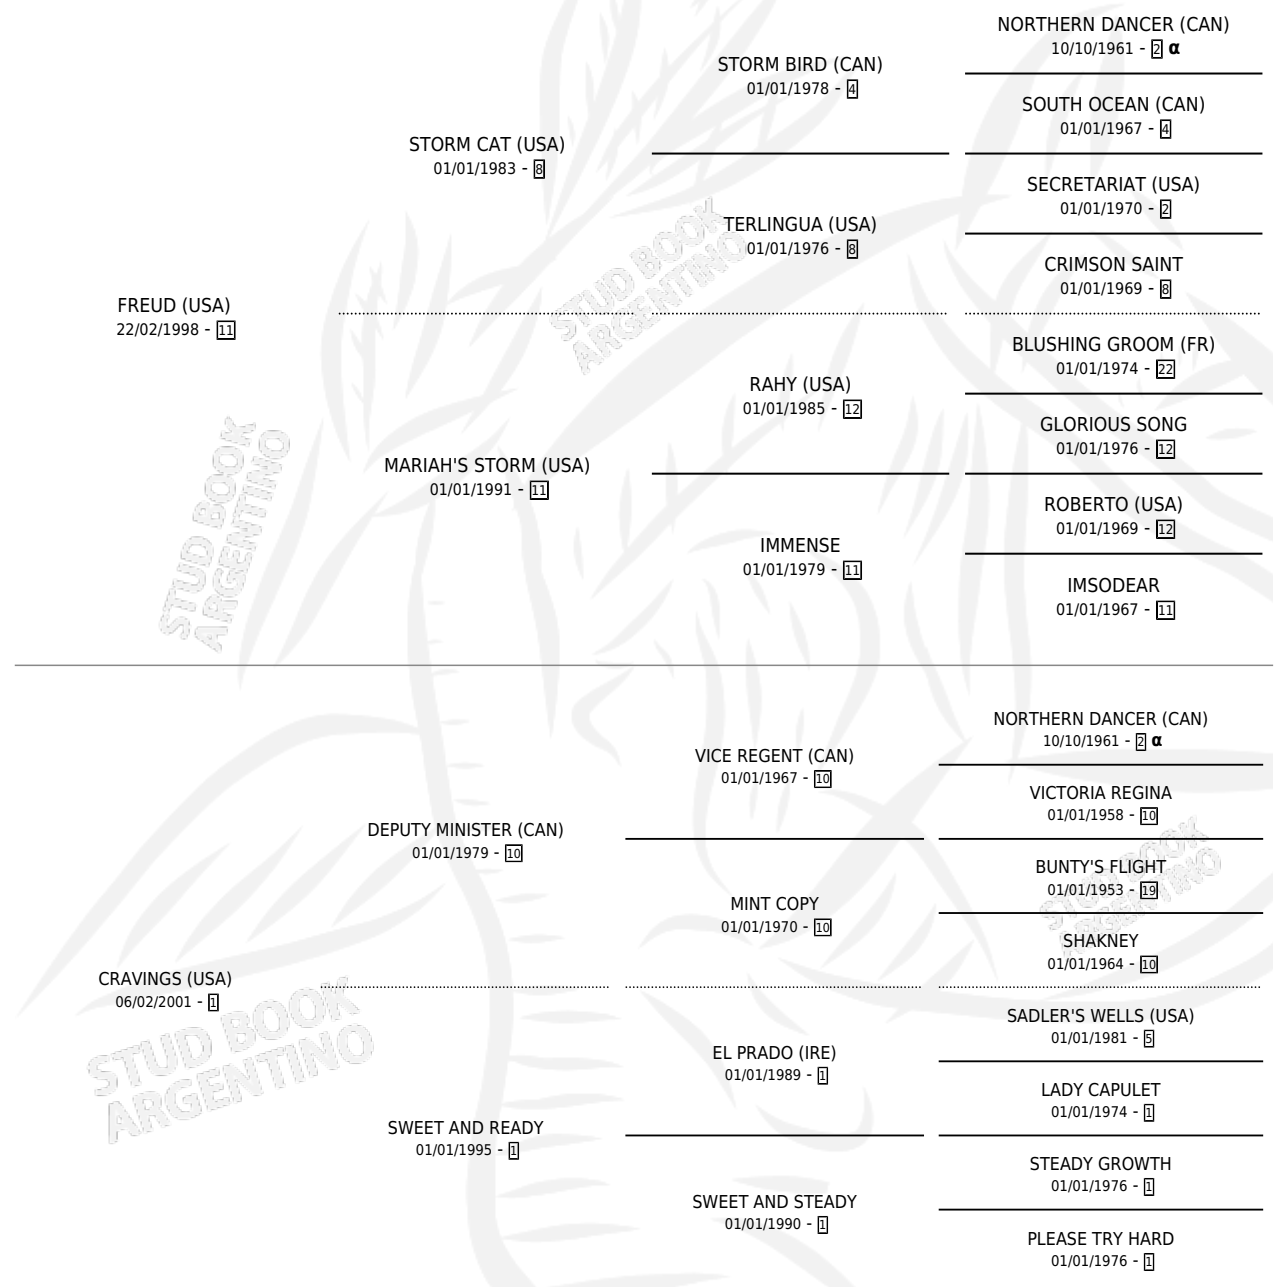

POLIARQUIA

por **FREUD (USA)** y **CRAVINGS (USA)** por **DEPUTY MINISTER (CAN)**

Argentina · Hembra · Tordillo · SP · 26/09/2015
Familia 1-w · Volumen 42

ESTADO

TIPIFICACIÓN SANGUÍNEA	X
TIPIFICACIÓN POR ADN	✓
PASAPORTE	✓
IDENTIFICACIÓN POR MICROCHIP	✓
REPRODUCTOR	✓

Lugar de nacimiento: Los Irlandeses
Criador: Viejo Tombo

PEDIGREE

INBREEDING : α

CAMPAÑA

Solo carreras oficiales de Argentina

POR EDAD

EDAD	CC	1°	2°	3°	4°	5°	NP	CLC	CLG	CLCG1	CLGG1	IMPORTE	GANANCIA / CC
5 AÑOS	4	0	0	0	0	0	4	0	0	0	0	\$0	\$0
6 AÑOS	2	0	0	0	0	0	2	0	0	0	0	\$0	\$0
TOTALES	6	0	0	0	0	0	6	0	0	0	0	\$0	\$0
%		0.0%	0.0%	0.0%	0.0%	0.0%	100%	0.0%	0.0%	0.0%	0.0%		