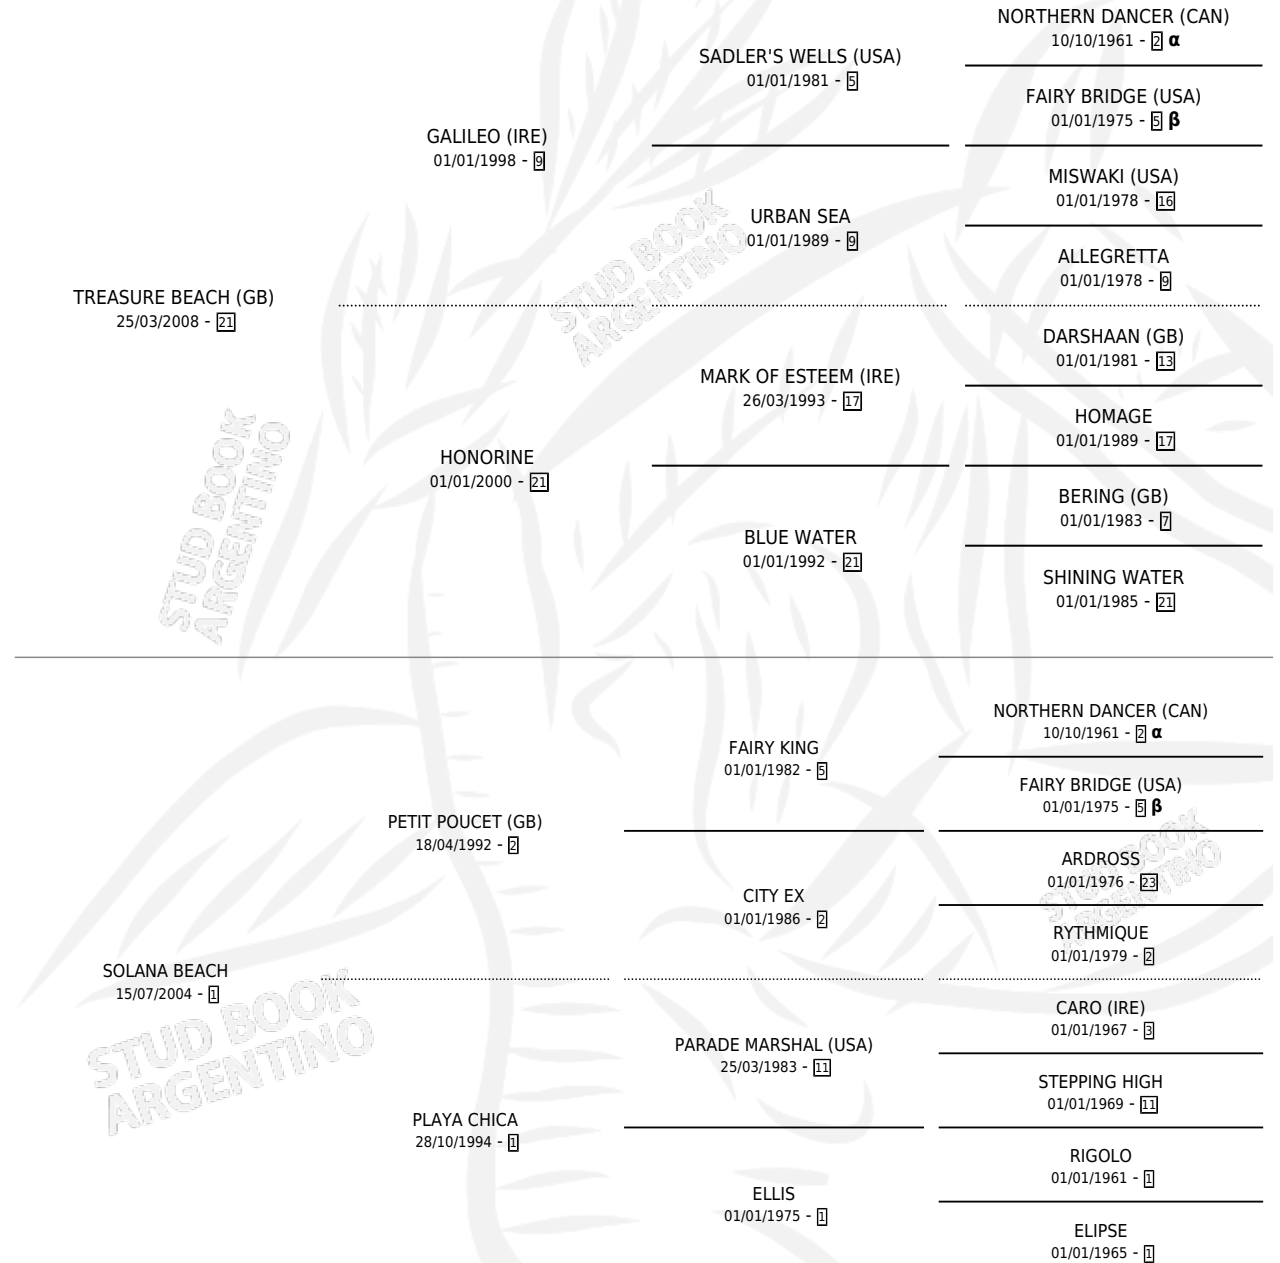

SOLANA'S TREASURE

por **TREASURE BEACH (GB)** y **SOLANA BEACH** por **PETIT POU CET (GB)**

Argentina · Macho · Zaino · SP · 25/09/2015
Familia 1-j · Volumen 42

ESTADO

TIPIFICACIÓN SANGUÍNEA	X
TIPIFICACIÓN POR ADN	✓
PASAPORTE	✓
IDENTIFICACIÓN POR MICROCHIP	✓
REPRODUCTOR	X

Lugar de nacimiento: Haras Aitue
Criador: Haras Aitue

PEDIGREE

INBREEDING : **α,β**

CAMPAÑA

Solo carreras oficiales de Argentina

POR EDAD

EDAD	CC	1°	2°	3°	4°	5°	NP	CLC	CLG	CLCG1	CLGG1	IMPORTE	GANANCIA / CC
5 AÑOS	2	0	0	0	0	0	2	0	0	0	0	\$0	\$0
TOTALES	2	0	0	0	0	0	2	0	0	0	0	\$0	\$0
%		0.0%	0.0%	0.0%	0.0%	0.0%	100%	0.0%	0.0%	0.0%	0.0%		