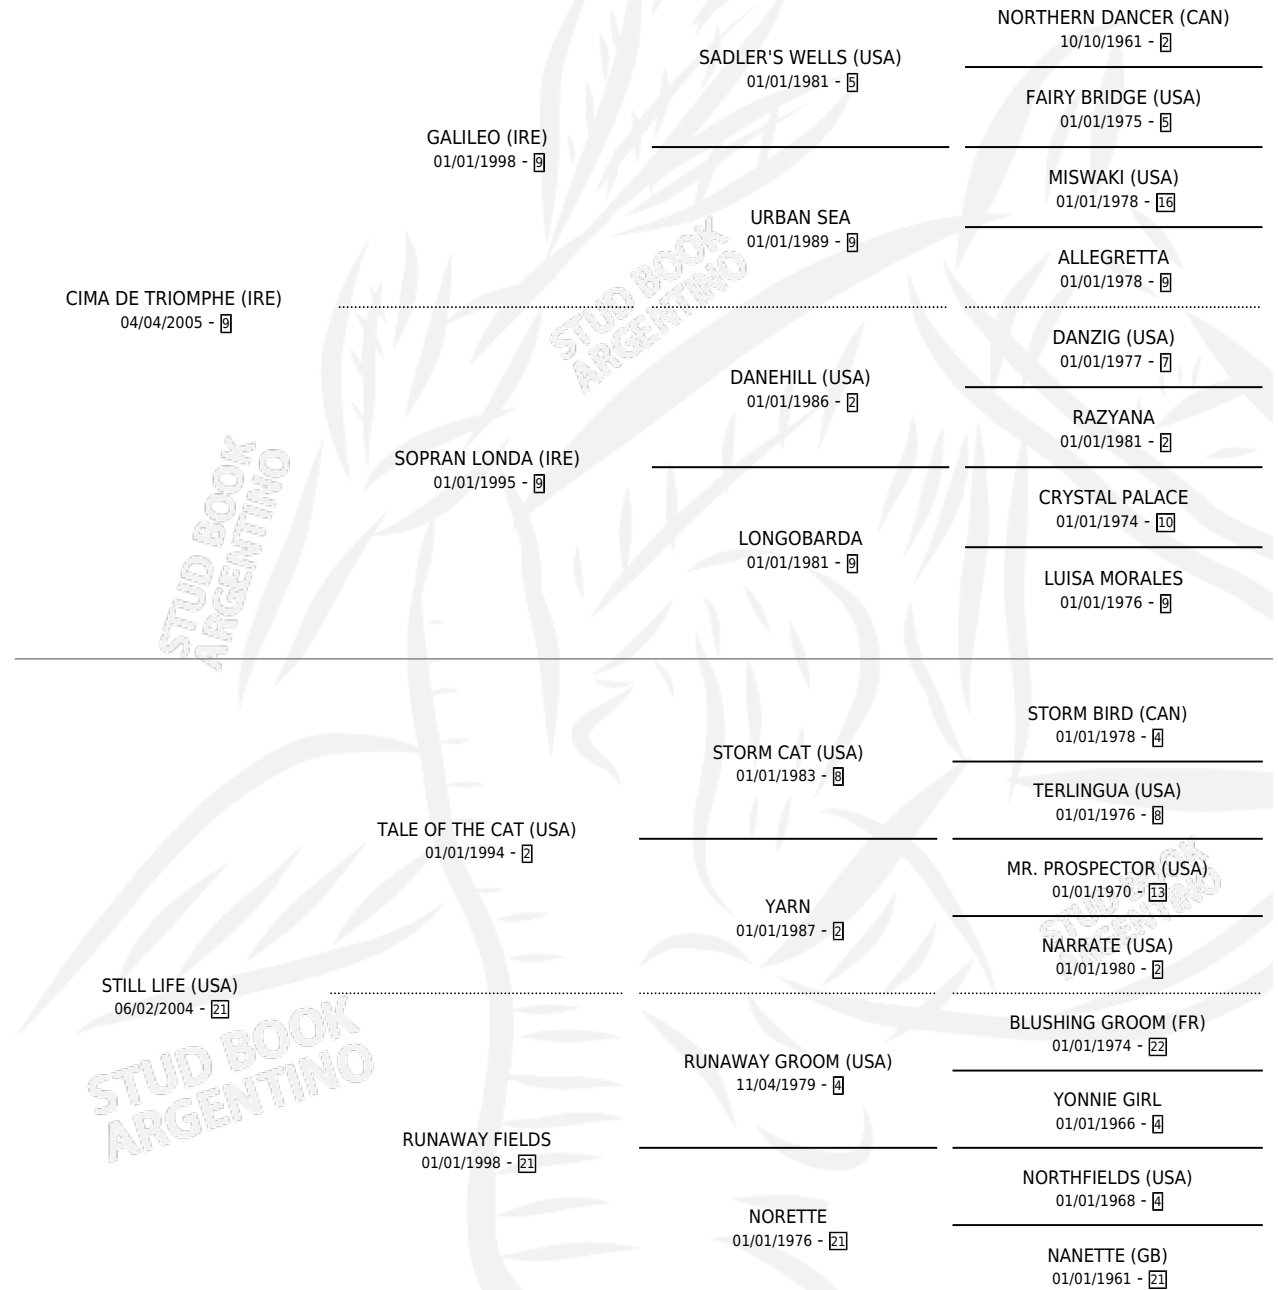

STILL BEBU

por CIMA DE TRIOMPHE (IRE) y STILL LIFE (USA) por
TALE OF THE CAT (USA)

Argentina · Hembra · Alazan · SP · 27/09/2015
Familia 21-a · Volumen 42

ESTADO

TIPIFICACIÓN SANGUÍNEA	X
TIPIFICACIÓN POR ADN	✓
PASAPORTE	✓
IDENTIFICACIÓN POR MICROCHIP	✓
REPRODUCTOR	✓

Lugar de nacimiento: Haras Aitue
Criador: Haras Aitue

~

HIJOS

	MACHOS	HEMBRAS
2 NACIERON	1	1
SIN ACTUACIONES		

PEDIGREE

CAMPAÑA

Solo carreras oficiales de Argentina

POR EDAD

Ganadora de 4 carreras en San Isidro y La Plata - \$1,005,630, a los 3,4 y 6 años, incluso 4ta Handicap Luck.

POR DISTANCIA

HIPODROMO	CC	1°	2°	3°	4°	5°	NP	CLC	CLG	CLCG1	CLGG1	IMPORTE
PALERMO	5	0	0	0	1	1	3	1	0	0	0	\$30,000
1400 MTS	3	0	0	0	0	1	2	1	0	0	0	\$8,000
1600 MTS	1	0	0	0	0	0	1	0	0	0	0	\$0
2000 MTS	1	0	0	0	1	0	0	0	0	0	0	\$22,000
SAN ISIDRO	7	1	0	0	1	4	1	1	0	0	0	\$297,050
1400 MTS	4	1	0	0	0	3	0	0	0	0	0	\$258,550
1600 MTS	3	0	0	0	1	1	1	1	0	0	0	\$38,500
LA PLATA	14	3	2	0	2	1	6	0	0	0	0	\$678,580
1300 MTS	3	1	0	0	0	0	2	0	0	0	0	\$128,800
1600 MTS	2	0	0	0	0	0	2	0	0	0	0	\$42,480
1500 MTS	1	0	1	0	0	0	0	0	0	0	0	\$76,800
1400 MTS	5	1	0	0	2	0	2	0	0	0	0	\$134,300
1200 MTS	3	1	1	0	0	1	0	0	0	0	0	\$296,200