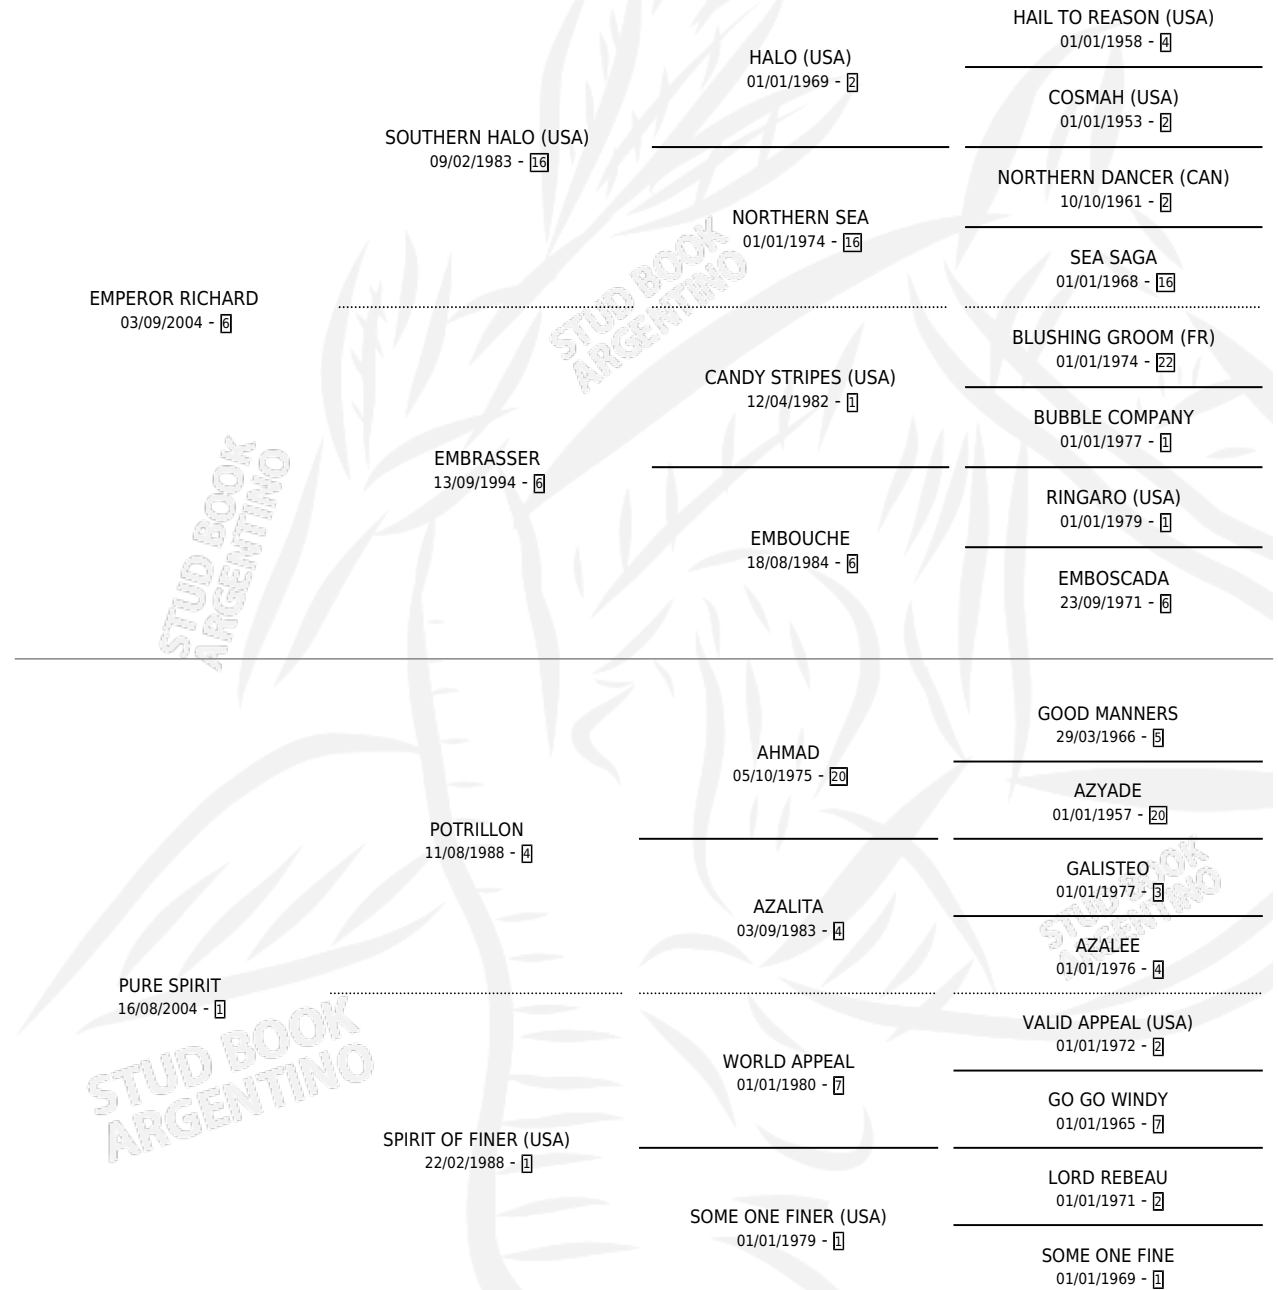

POTRI TANGO

por **EMPEROR RICHARD** y **PURE SPIRIT** por **POTRILLON**

Argentina · Macho · Zaino · SP · 27/08/2015
Familia 1-j · Volumen 42

ESTADO

TIPIFICACIÓN SANGUÍNEA	X
TIPIFICACIÓN POR ADN	✓
PASAPORTE	✓
IDENTIFICACIÓN POR MICROCHIP	✓
REPRODUCTOR	X

Lugar de nacimiento: La Pasion

Criador: La Pasion

PEDIGREE