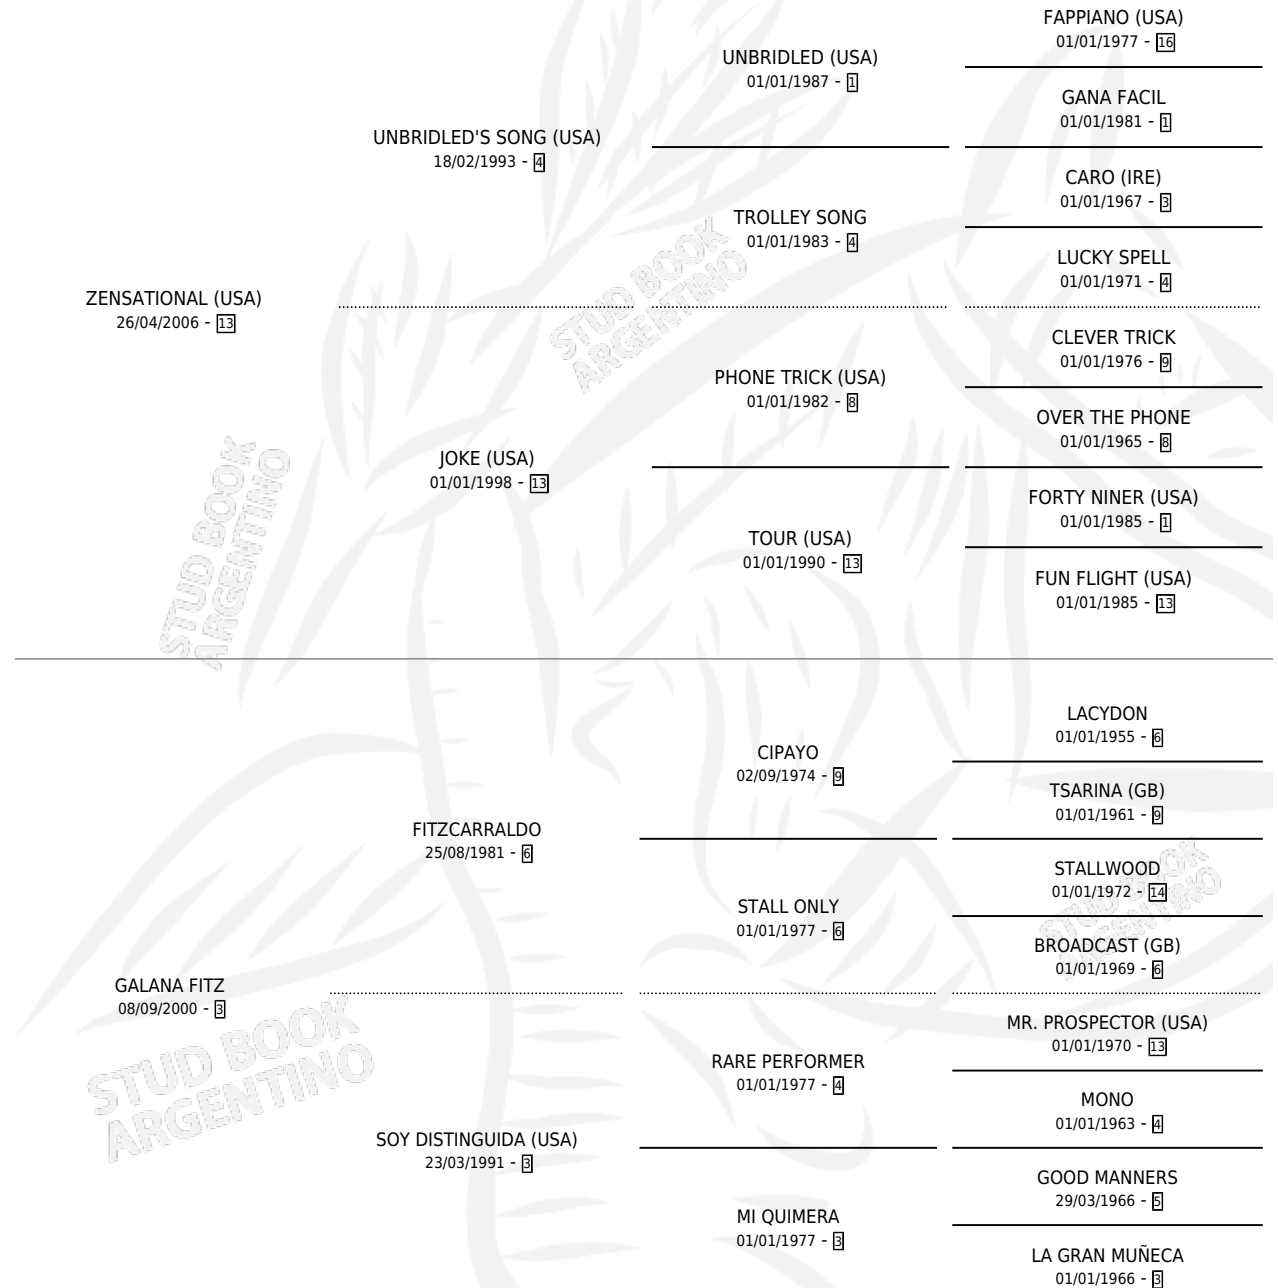

GIOFRA

por ZENSATIONAL (USA) y GALANA FITZ por
FITZCARRALDO

Argentina · Hembra · Alazan · SP · 28/08/2015
Familia 3-h · Volumen 42

ESTADO

TIPIFICACIÓN SANGUÍNEA	X
TIPIFICACIÓN POR ADN	✓
PASAPORTE	✓
IDENTIFICACIÓN POR MICROCHIP	✓
REPRODUCTOR	X

Lugar de nacimiento: La Pasion

Criador: La Pasion

PEDIGREE