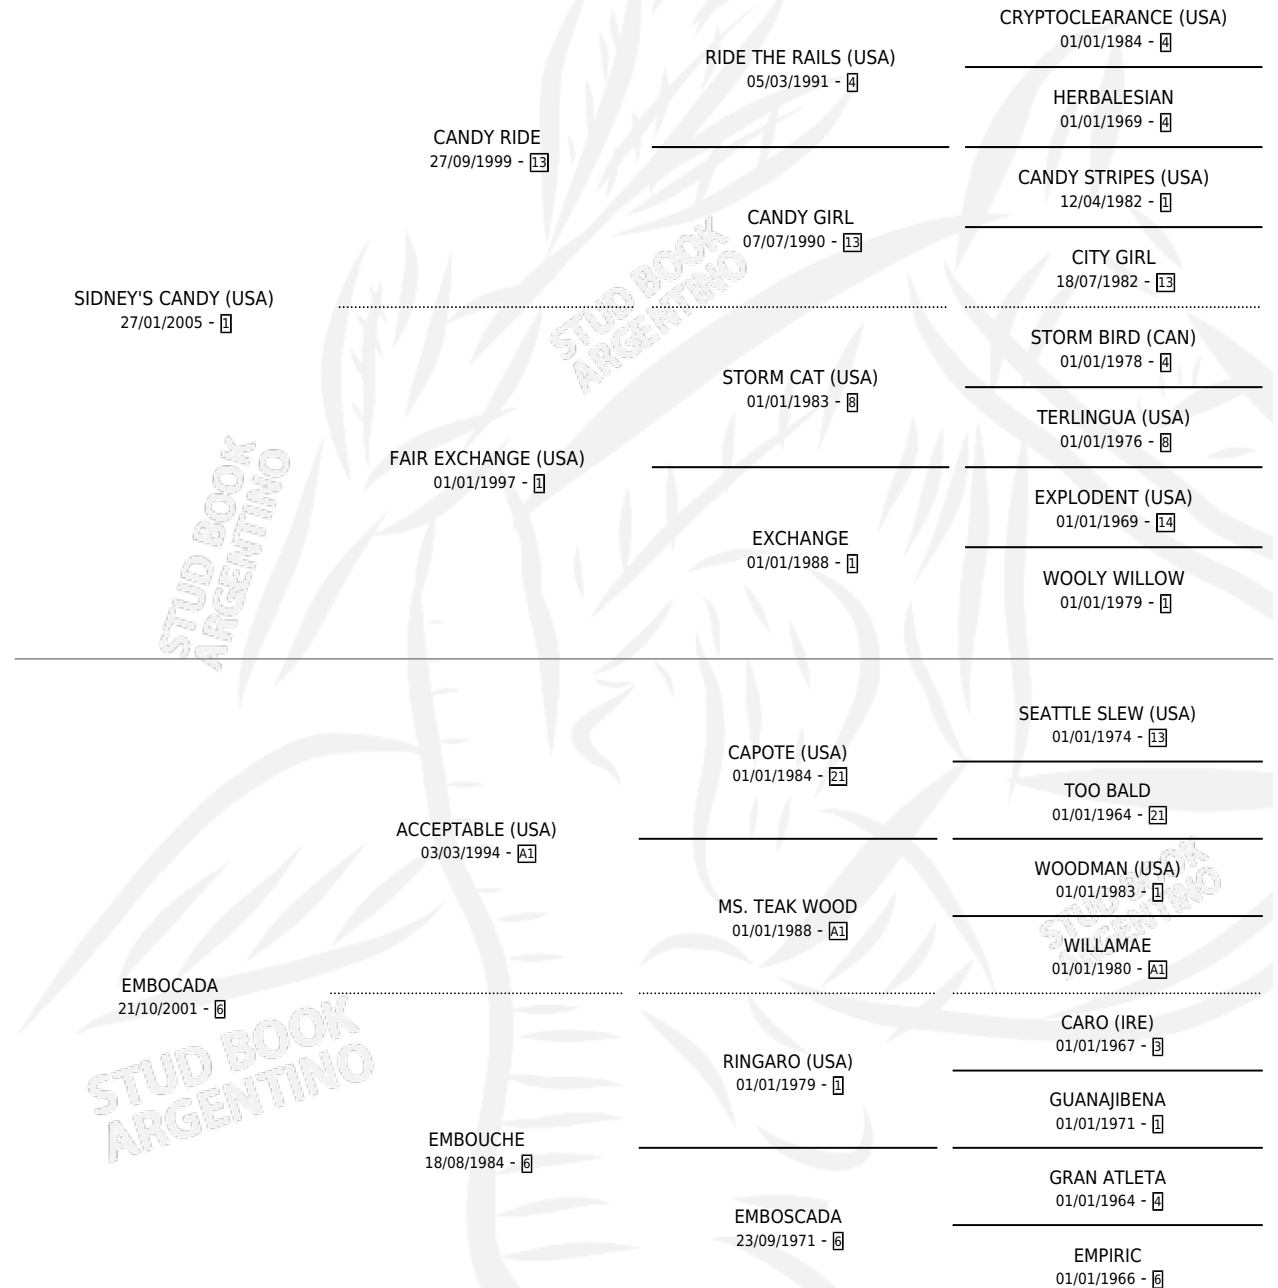

EMOJI

por **SIDNEY'S CANDY (USA)** y **EMBOCADA** por **ACCEPTABLE (USA)**

Argentina · Hembra · Alazan · SP · 31/08/2015
Familia 6-f · Volumen 42

ESTADO

TIPIFICACIÓN SANGUÍNEA	X
TIPIFICACIÓN POR ADN	✓
PASAPORTE	✓
IDENTIFICACIÓN POR MICROCHIP	✓
REPRODUCTOR	X

Lugar de nacimiento: La Pasion
Criador: La Pasion

PEDIGREE

CAMPAÑA

Solo carreras oficiales de Argentina

POR EDAD

EDAD	CC	1°	2°	3°	4°	5°	NP	CLC	CLG	CLCG1	CLGG1	IMPORTE	GANANCIA / CC
3 AÑOS	1	0	0	0	0	0	1	0	0	0	0	\$0	\$0
TOTALES	1	0	0	0	0	0	1	0	0	0	0	\$0	\$0
%		0.0%	0.0%	0.0%	0.0%	0.0%	100%	0.0%	0.0%	0.0%	0.0%		