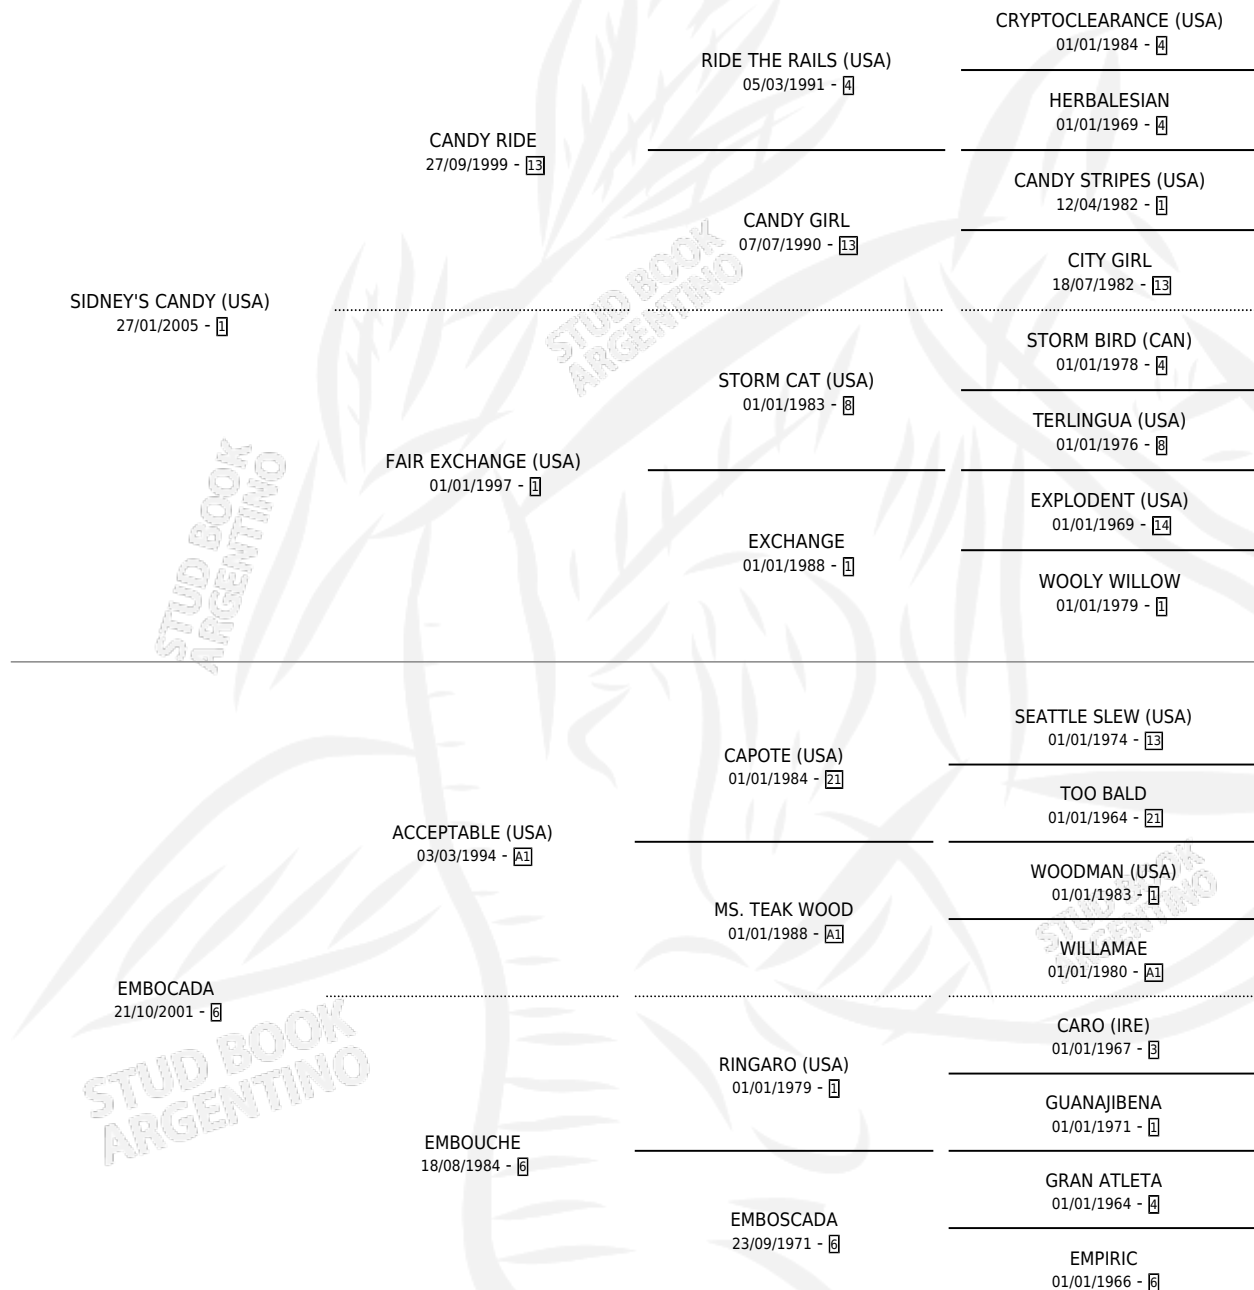

EMOJI

por **SIDNEY'S CANDY (USA)** y **EMBOCADA** por **ACCEPTABLE (USA)**

Argentina · Hembra · Alazan · SP · 31/08/2015
Familia 6-f · Volumen 42

ESTADO

TIPIFICACIÓN SANGUÍNEA	X
TIPIFICACIÓN POR ADN	✓
PASAPORTE	✓
IDENTIFICACIÓN POR MICROCHIP	✓
REPRODUCTOR	X

Lugar de nacimiento: La Pasion
Criador: La Pasion

PEDIGREE

CAMPAÑA

Solo carreras oficiales de Argentina

POR EDAD

EDAD	CC	1°	2°	3°	4°	5°	NP	CLC	CLG	CLCG1	CLGG1	IMPORTE	GANANCIA / CC
3 AÑOS	1	0	0	0	0	0	1	0	0	0	0	\$0	\$0
TOTALES	1	0	0	0	0	0	1	0	0	0	0	\$0	\$0
%		0.0%	0.0%	0.0%	0.0%	0.0%	100%	0.0%	0.0%	0.0%	0.0%		