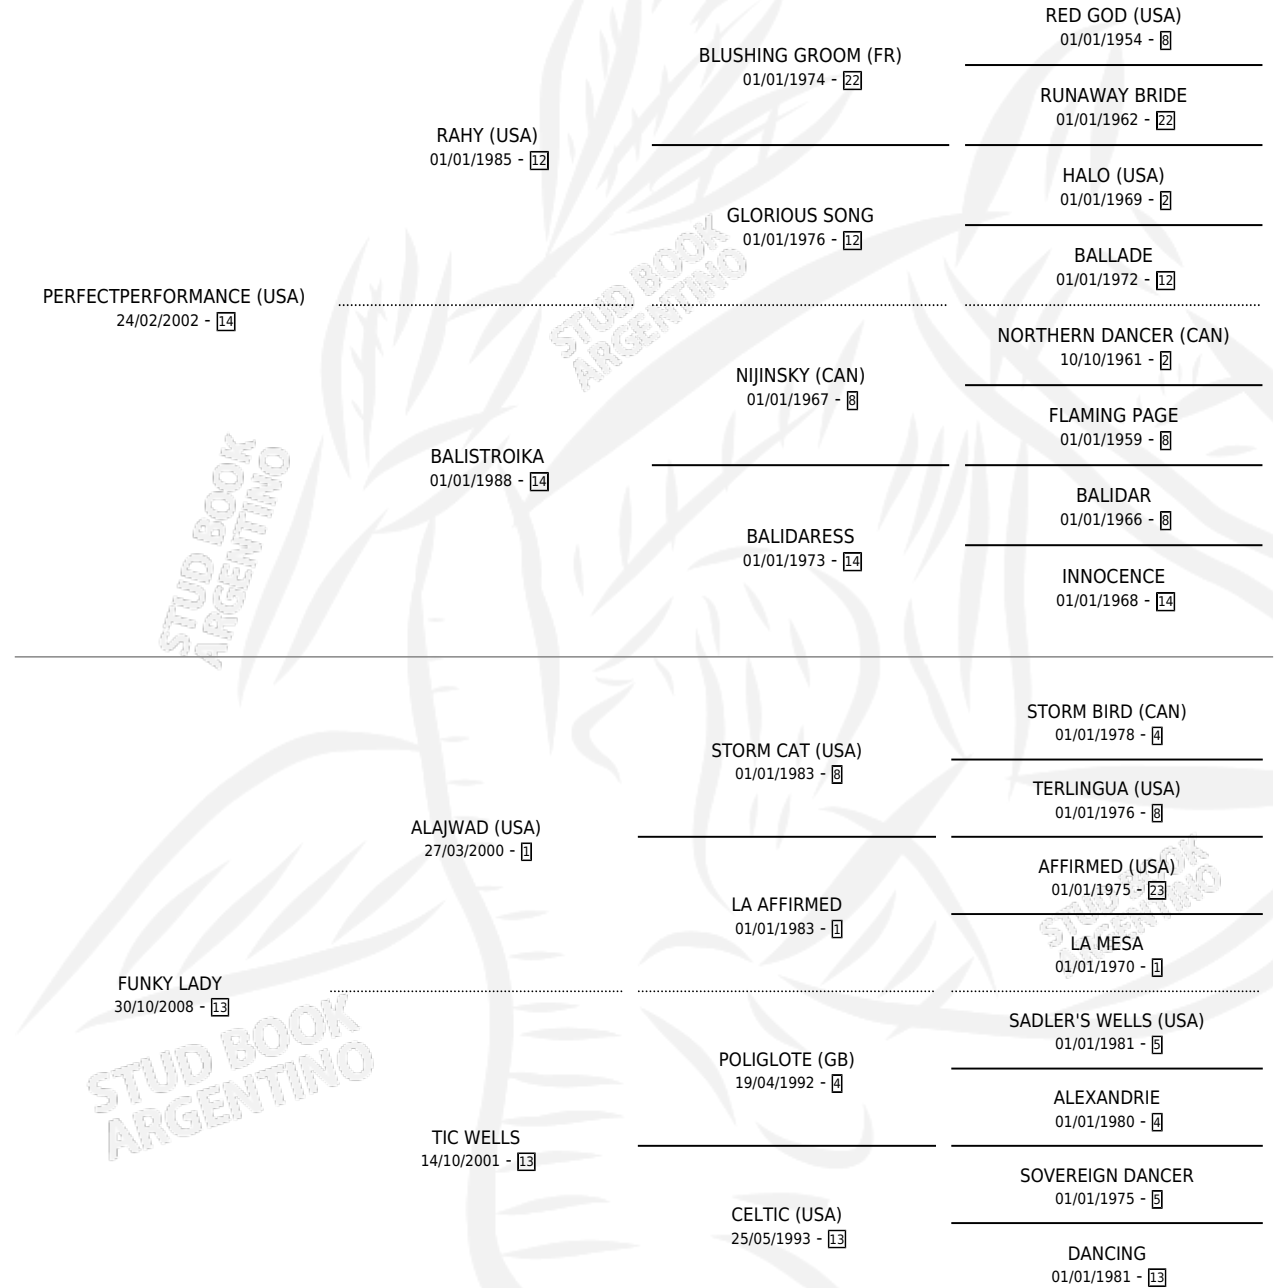

LADY PERFECT

por PERFECTPERFORMANCE (USA) y FUNKY LADY por ALAJWAD (USA)

Argentina · Hembra · Alazan · SP · 30/09/2015
Familia 13-c · Volumen 42

ESTADO

TIPIFICACIÓN SANGUÍNEA	X
TIPIFICACIÓN POR ADN	✓
PASAPORTE	✓
IDENTIFICACIÓN POR MICROCHIP	✓
REPRODUCTOR	X

Lugar de nacimiento: La Maravilla
Criador: La Maravilla

PEDIGREE

CAMPAÑA

Solo carreras oficiales de Argentina

POR EDAD

EDAD	CC	1°	2°	3°	4°	5°	NP	CLC	CLG	CLCG1	CLGG1	IMPORTE	GANANCIA / CC
4 AÑOS	1	0	0	0	0	0	1	0	0	0	0	\$0	\$0
5 AÑOS	1	0	0	0	0	0	1	0	0	0	0	\$0	\$0
TOTALES	2	0	0	0	0	0	2	0	0	0	0	\$0	\$0
%		0.0%	0.0%	0.0%	0.0%	0.0%	100%	0.0%	0.0%	0.0%	0.0%		