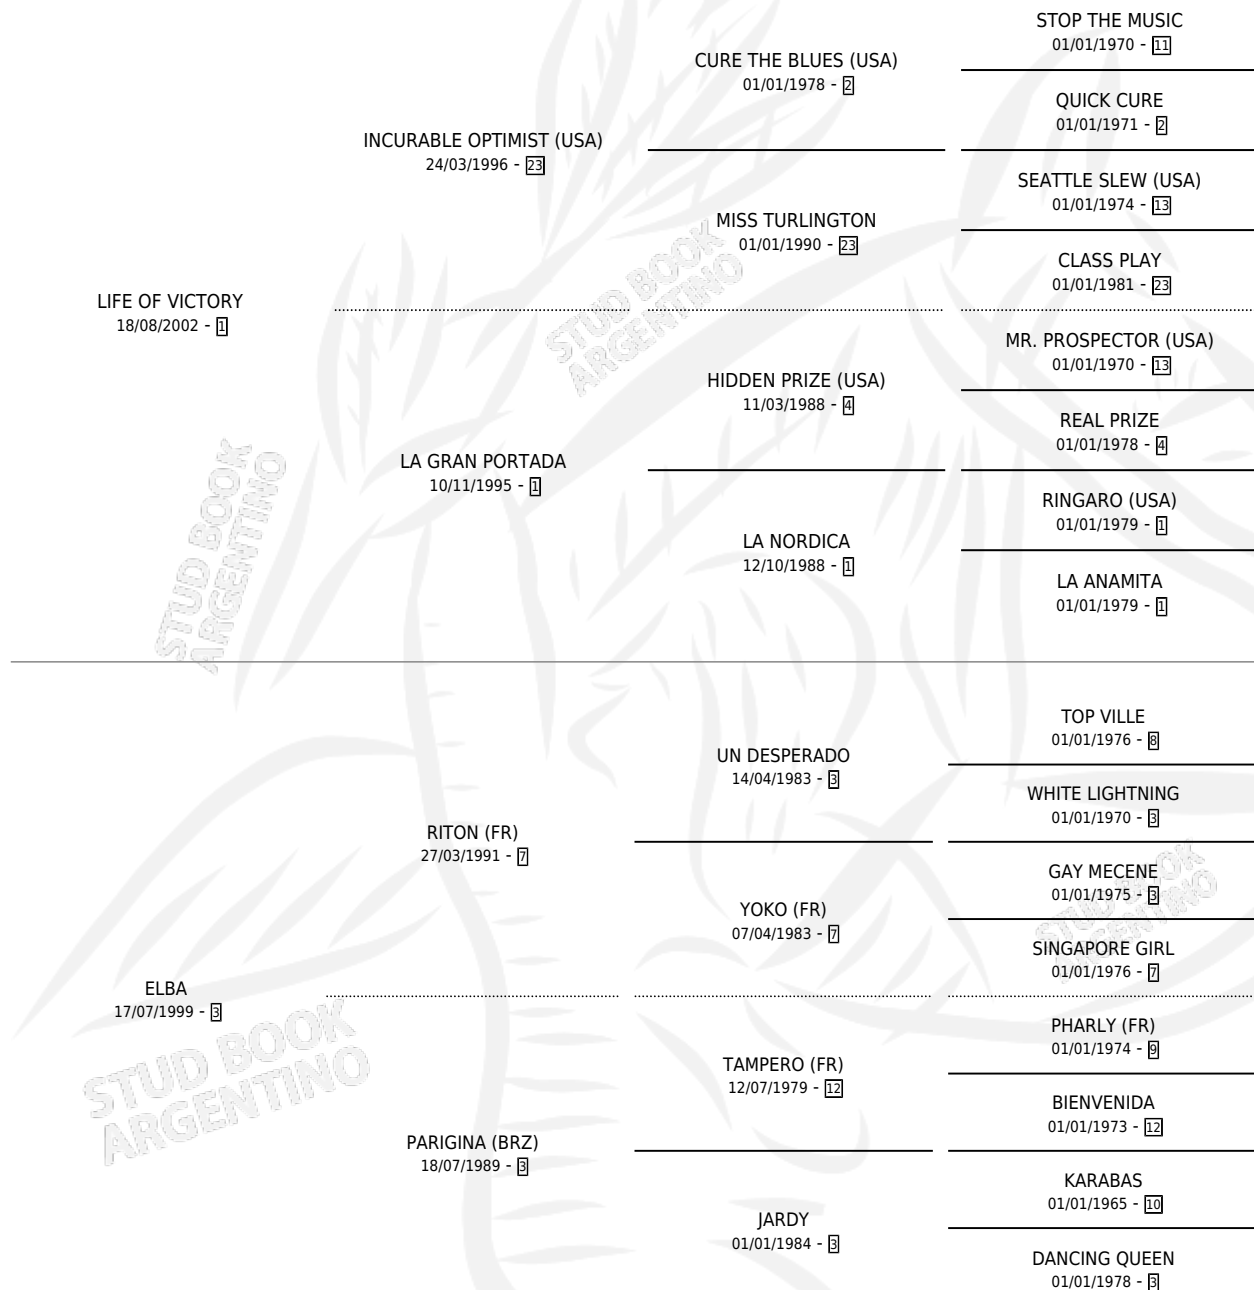

COCTEL

por LIFE OF VICTORY y ELBA por RITON (FR)

Argentina · Macho · Zaino · SP · 17/09/2015
Familia 3-c · Volumen 42

ESTADO

TIPIFICACIÓN SANGUÍNEA	X
TIPIFICACIÓN POR ADN	✓
PASAPORTE	✓
IDENTIFICACIÓN POR MICROCHIP	✓
REPRODUCTOR	X

Lugar de nacimiento: Campo particular

Criador: Marconetti Horacio Domingo

PEDIGREE