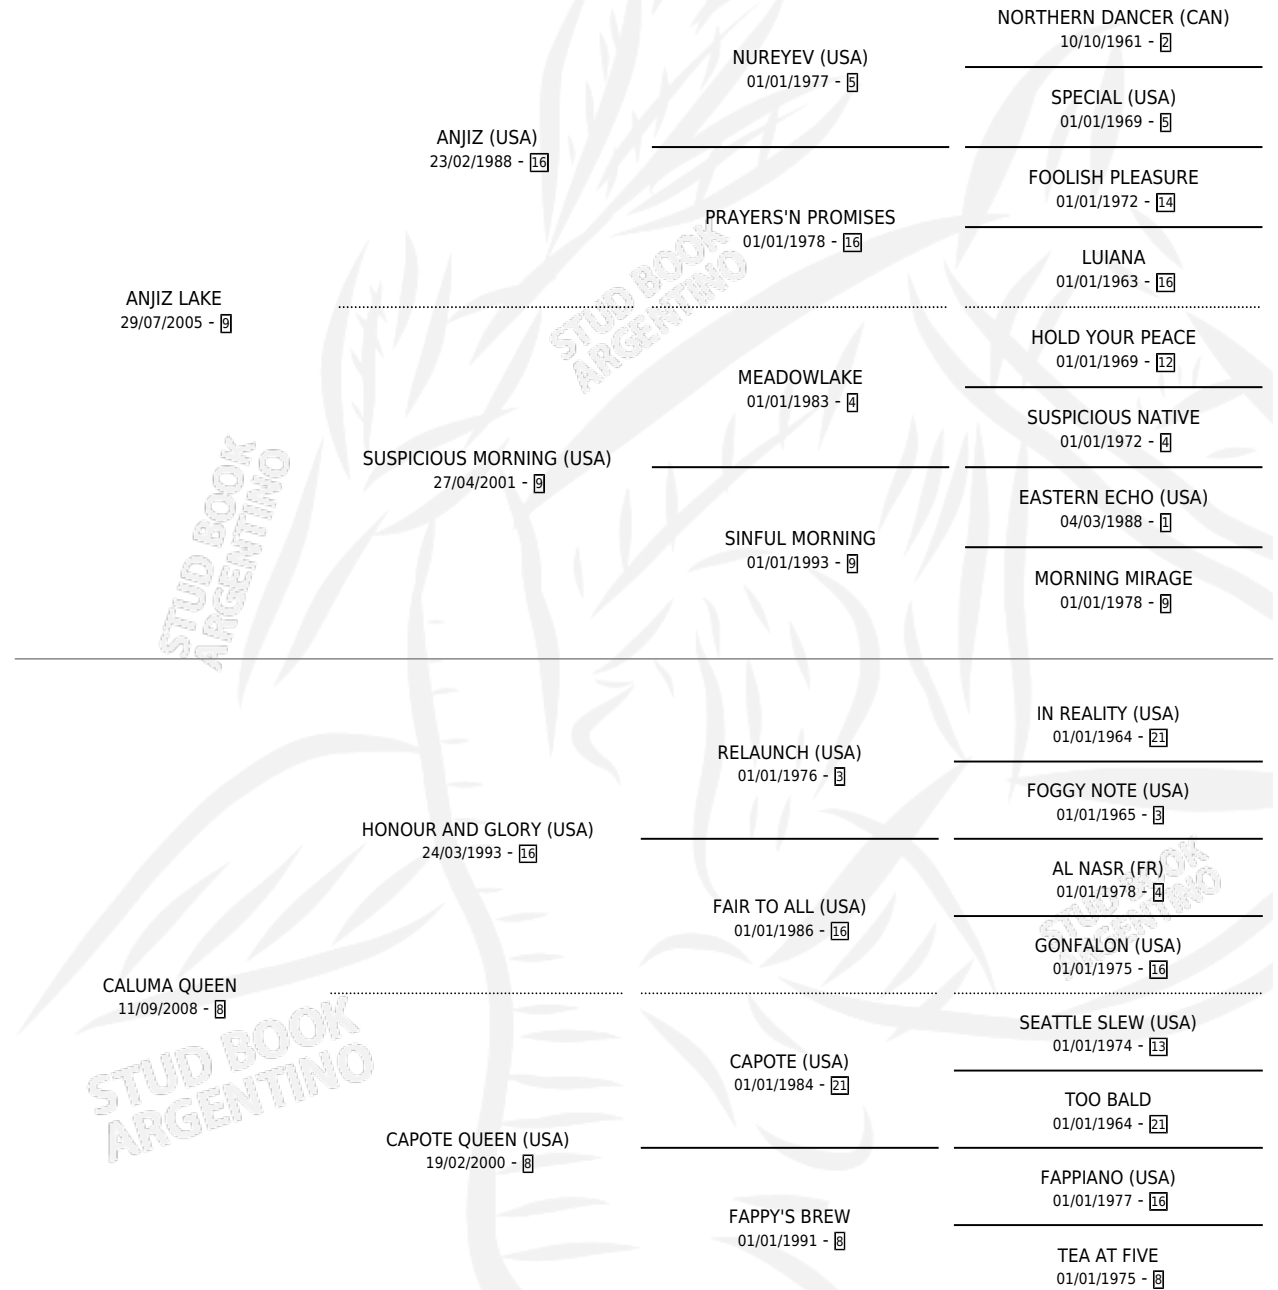

WONDER LAKE

por ANJIZ LAKE y CALUMA QUEEN por HONOUR AND GLORY (USA)

Argentina · Macho · Alazan · SP · 07/09/2015
Familia 8-g · Volumen 42

ESTADO

TIPIFICACIÓN SANGUÍNEA	X
TIPIFICACIÓN POR ADN	✓
PASAPORTE	✓
IDENTIFICACIÓN POR MICROCHIP	✓
REPRODUCTOR	X

Lugar de nacimiento: Equipraxis
Criador: Pisano Natalia Valeria

PEDIGREE

CAMPAÑA

Solo carreras oficiales de Argentina

POR EDAD

EDAD	CC	1°	2°	3°	4°	5°	NP	CLC	CLG	CLCG1	CLGG1	IMPORTE	GANANCIA / CC
3 AÑOS	9	1	1	2	0	2	3	0	0	0	0	\$339,900	\$37,767
4 AÑOS	7	1	3	0	2	0	1	0	0	0	0	\$273,975	\$39,139
5 AÑOS	4	0	0	0	1	0	3	0	0	0	0	\$11,000	\$2,750
6 AÑOS	6	0	1	1	1	1	2	0	0	0	0	\$228,125	\$38,021
TOTALES	26	2	5	3	4	3	9	0	0	0	0	\$853,000	\$32,808
%		7.7%	19.2%	11.5%	15.4%	11.5%	34.6%	0.0%	0.0%	0.0%	0.0%		