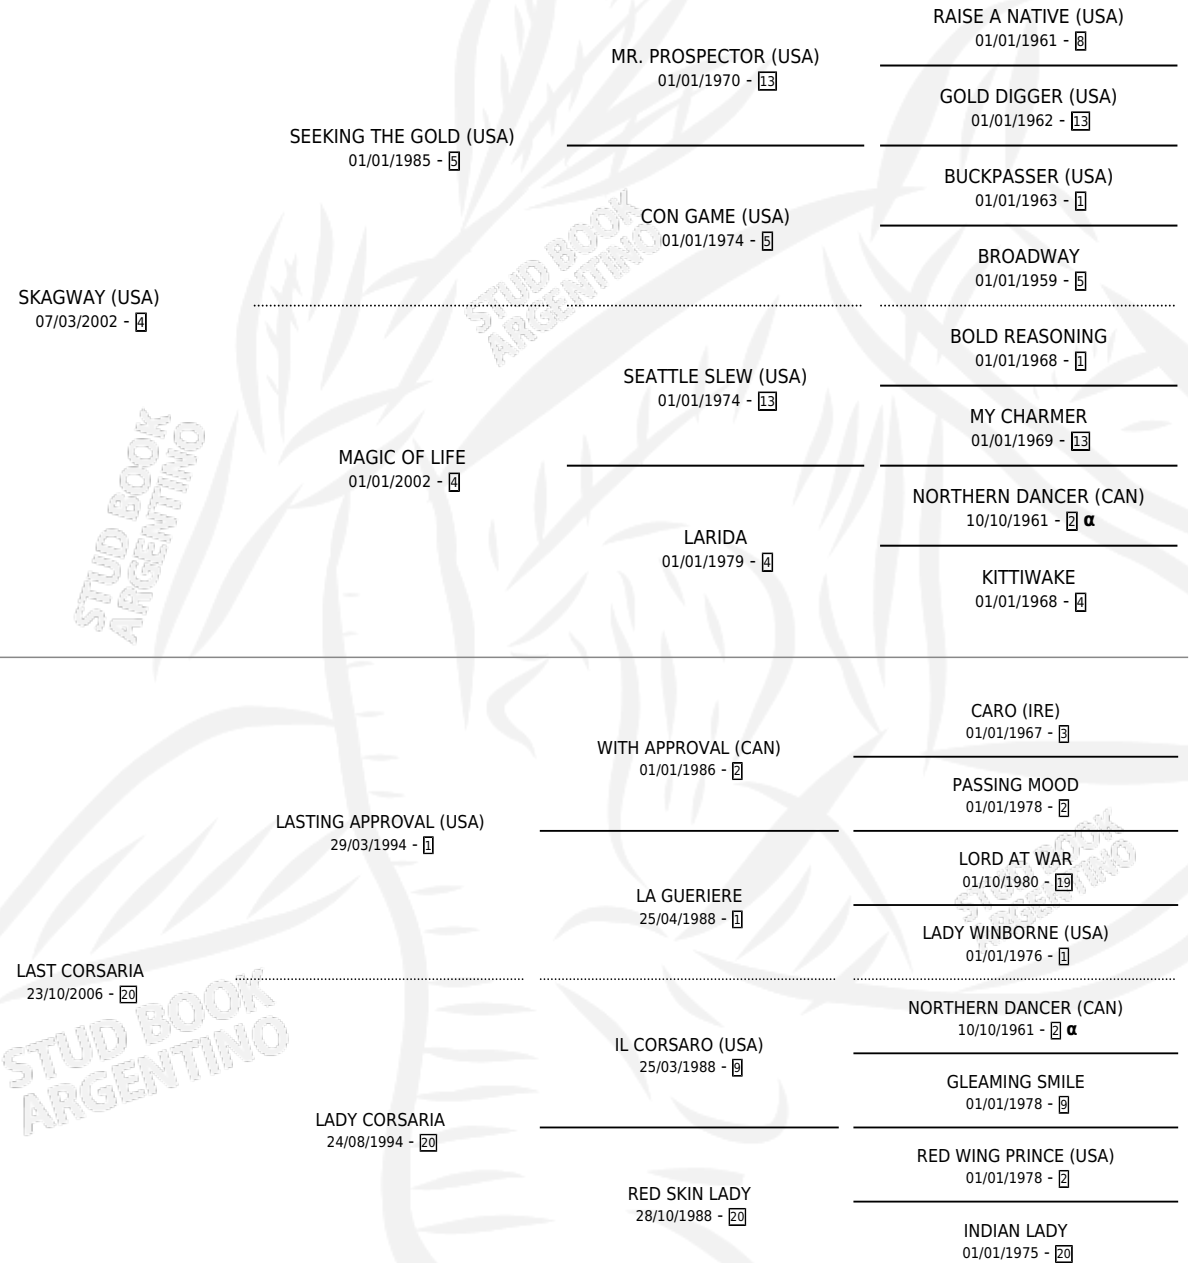

SILVER CLO

por SKAGWAY (USA) y LAST CORSARIA por LASTING APPROVAL (USA)

Argentina · Macho · Alazan · SP · 06/10/2015
Familia 20 · Volumen 42

ESTADO

TIPIFICACIÓN SANGUÍNEA	X
TIPIFICACIÓN POR ADN	✓
PASAPORTE	X
IDENTIFICACIÓN POR MICROCHIP	✓
REPRODUCTOR	X

Lugar de nacimiento: Los Prados
Criador: Ortiz Cesar Edgardo

PEDIGREE

INBREEDING : α

SILVER CLO

Datos oficiales del Stud Book Argentino

Documento generado el 05/05/2026

studbook.org.ar