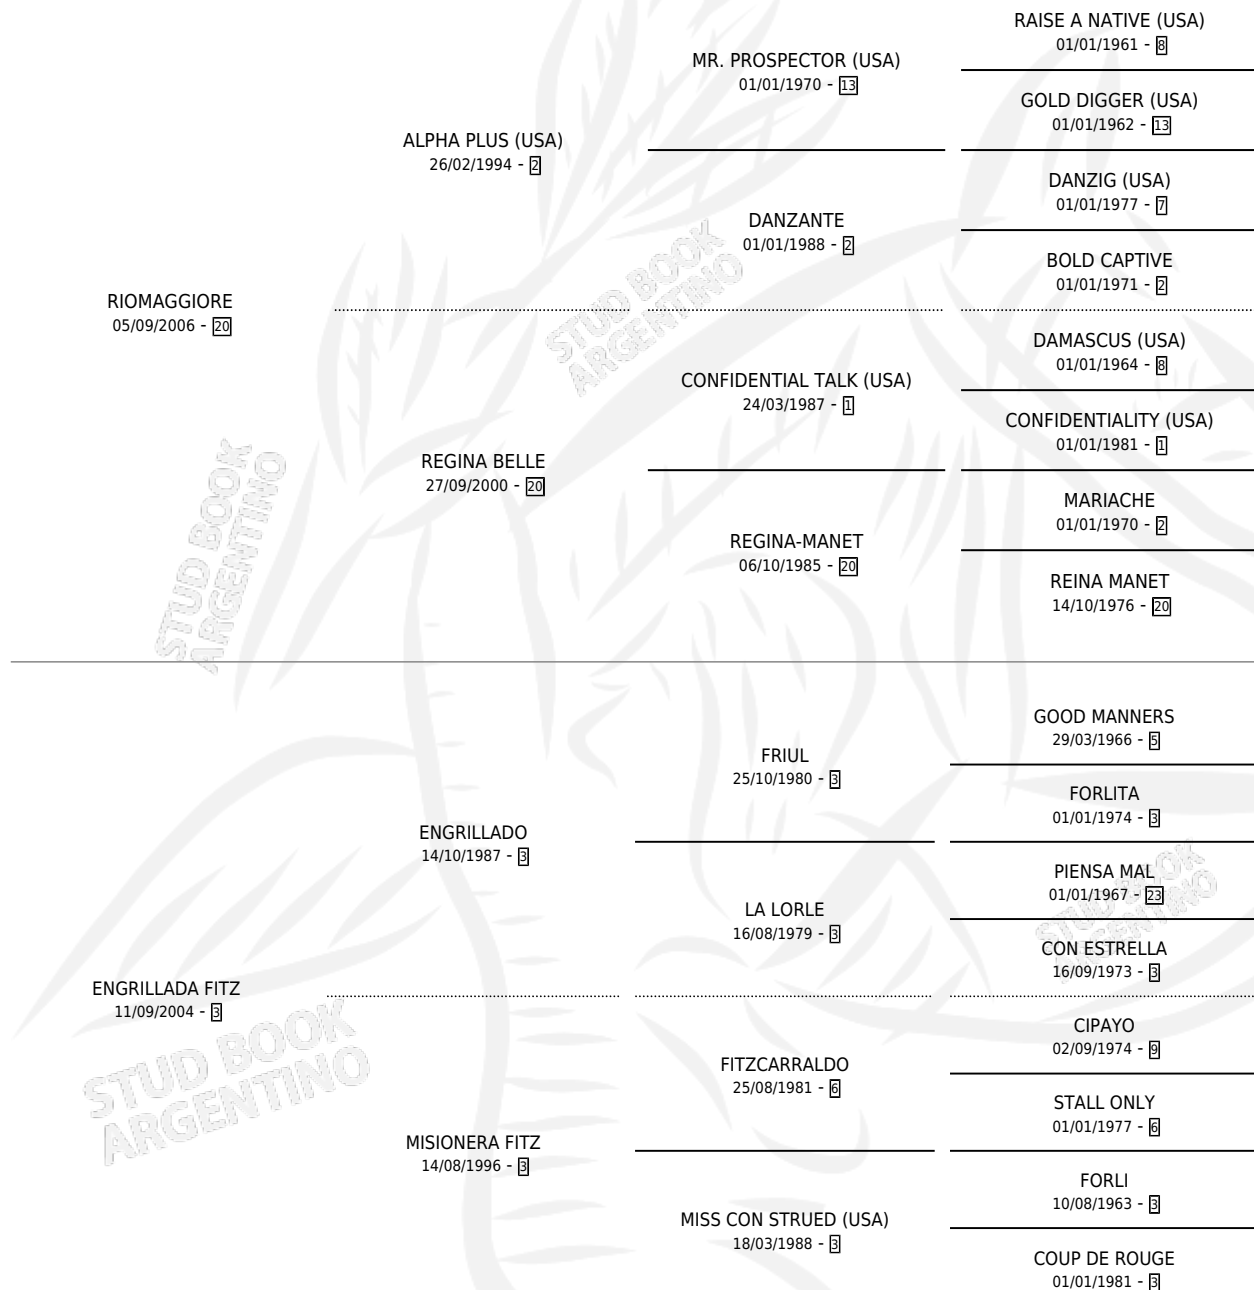

MAGGIORE STAR

por RIOMAGGIORE y ENGRILLADA FITZ por ENGRILLADO

Argentina · Hembra · Zaino · SP · 08/09/2015
Familia 3-b · Volumen 42

ESTADO

TIPIFICACIÓN SANGUÍNEA	X
TIPIFICACIÓN POR ADN	✓
PASAPORTE	✓
IDENTIFICACIÓN POR MICROCHIP	✓
REPRODUCTOR	✓

Lugar de nacimiento: Fortin Pampa
Criador: Fortin Pampa

~

HIJOS

	MACHOS	HEMBRAS
2 NACIERON	2	0

SIN ACTUACIONES

PEDIGREE

CAMPAÑA

Solo carreras oficiales de Argentina