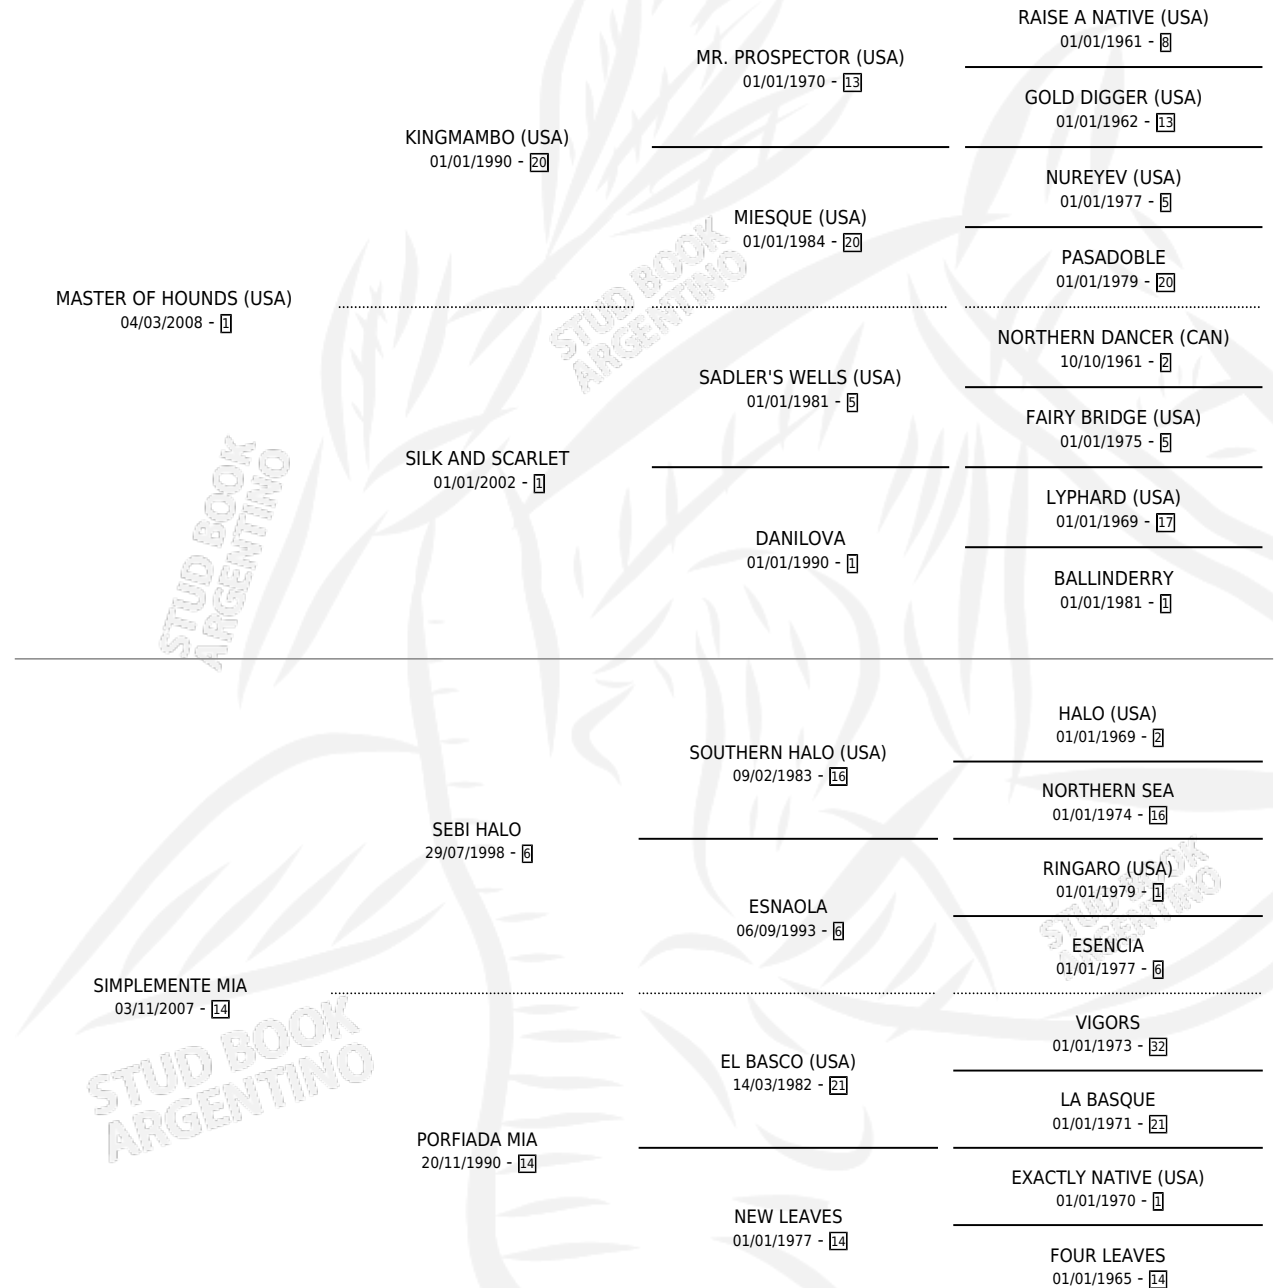

MODENNA

por **MASTER OF HOUNDS (USA)** y **SIMPLEMENTE MIA** por **SEBI HALO**

Argentina · Hembra · Zaino · SP · 09/09/2015
Familia 14-e · Volumen 42

ESTADO

TIPIFICACIÓN SANGUÍNEA	X
TIPIFICACIÓN POR ADN	✓
PASAPORTE	✓
IDENTIFICACIÓN POR MICROCHIP	✓
REPRODUCTOR	✓

Lugar de nacimiento: El Paraiso
Criador: El Paraiso

~

HIJOS

	MACHOS	HEMBRAS
1 NACIERON	0	1
SIN ACTUACIONES		

PEDIGREE