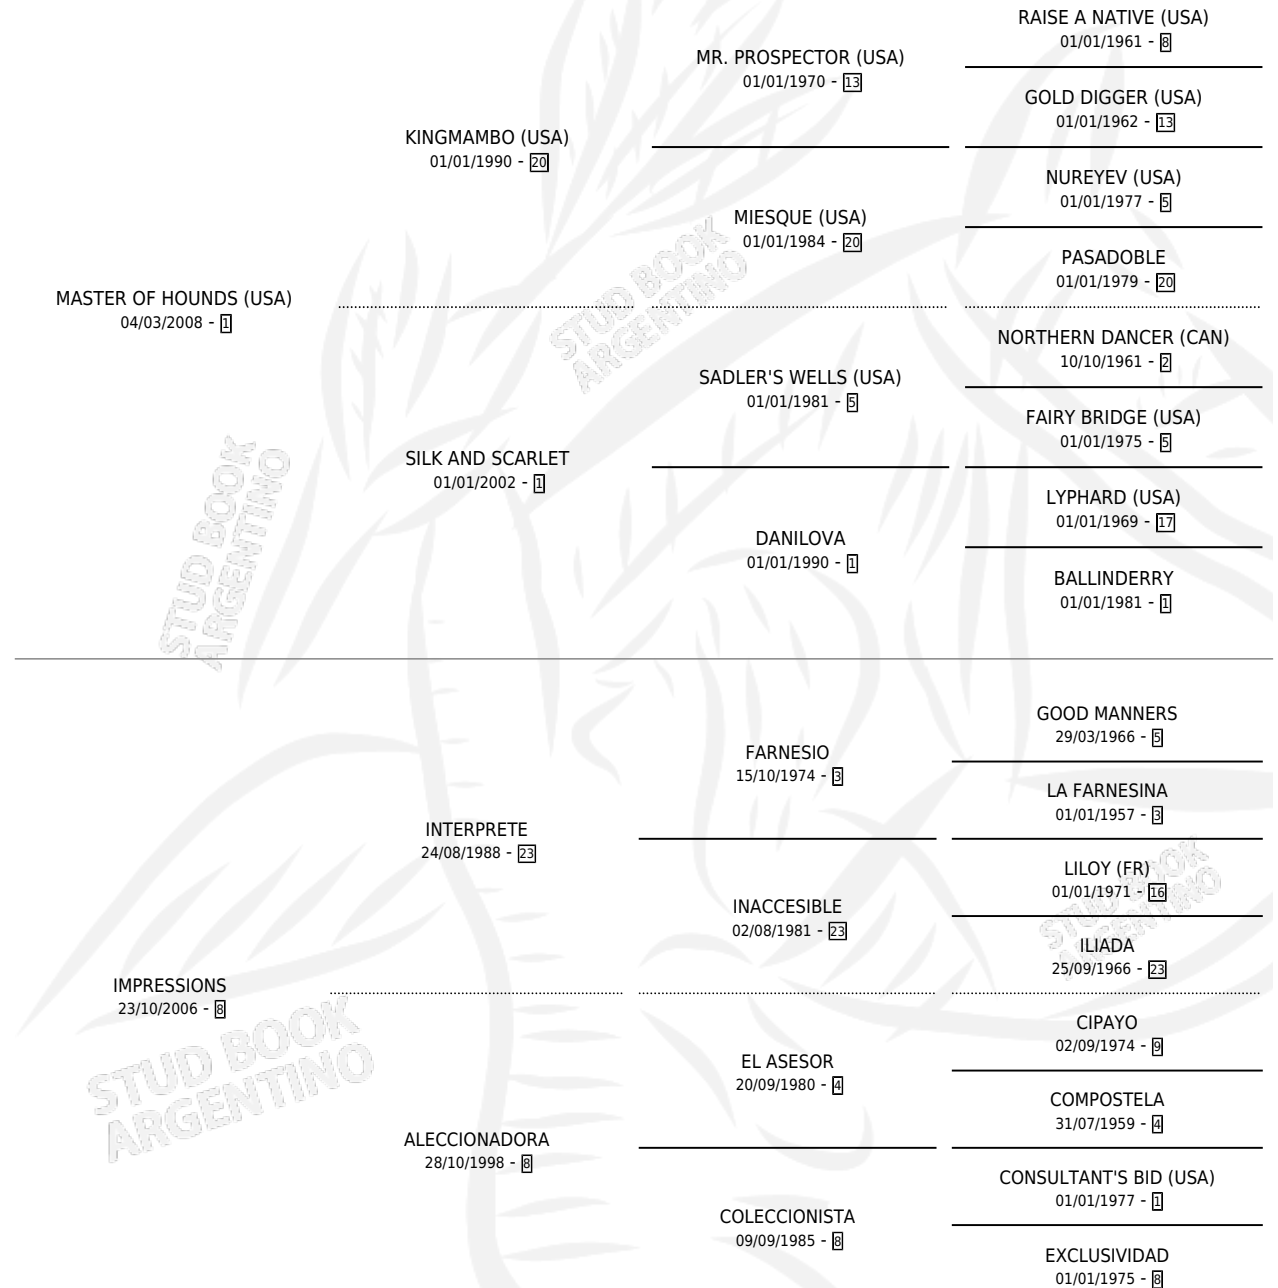

MORENETA

por **MASTER OF HOUNDS (USA)** y **IMPRESSIONS** por **INTERPRETE**

Argentina · Hembra · Zaino · SP · 10/09/2015
Familia 8-c · Volumen 42

ESTADO

TIPIFICACIÓN SANGUÍNEA	X
TIPIFICACIÓN POR ADN	✓
PASAPORTE	✓
IDENTIFICACIÓN POR MICROCHIP	✓
REPRODUCTOR	✓

Lugar de nacimiento: El Paraíso

Criador: El Paraíso

PEDIGREE

CAMPAÑA

Solo carreras oficiales de Argentina

POR EDAD

EDAD	CC	1°	2°	3°	4°	5°	NP	CLC	CLG	CLCG1	CLGG1	IMPORTE	GANANCIA / CC
3 AÑOS	6	1	1	1	2	0	1	0	0	0	0	\$347,500	\$57,917
4 AÑOS	6	0	1	0	1	1	3	0	0	0	0	\$79,250	\$13,208
5 AÑOS	6	0	0	1	0	2	3	0	0	0	0	\$35,150	\$5,858
TOTALES	18	1	2	2	3	3	7	0	0	0	0	\$461,900	\$25,661
%		5.6%	11.1%	11.1%	16.7%	16.7%	38.9%	0.0%	0.0%	0.0%	0.0%		