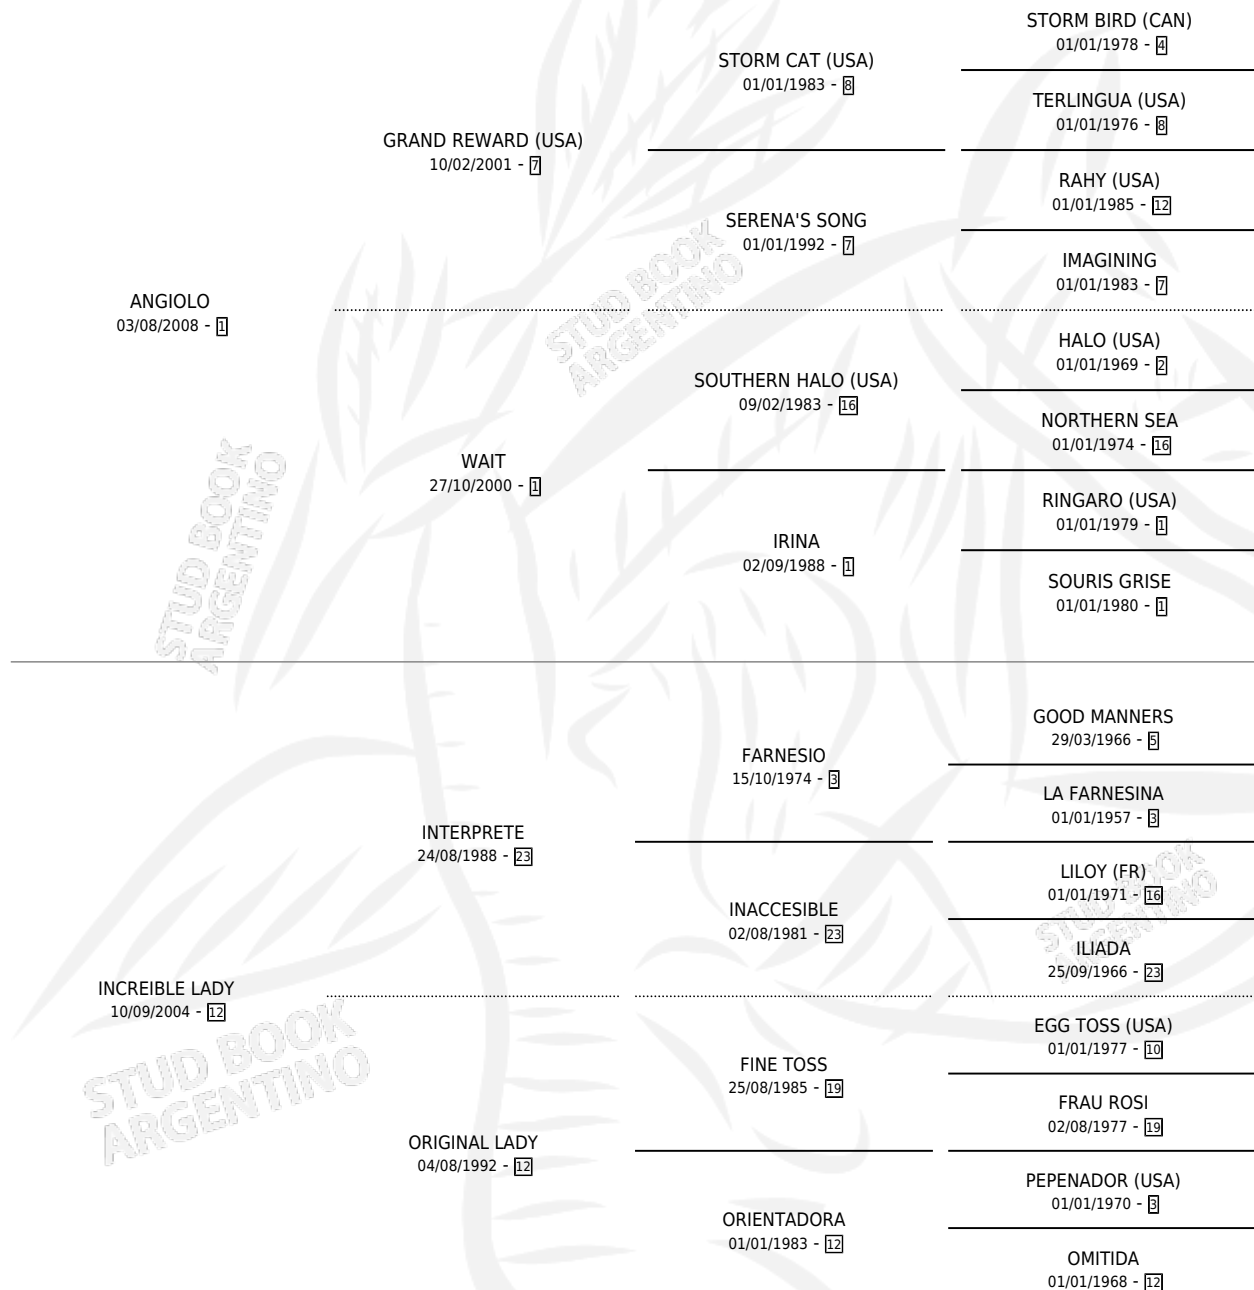

AVELLANOSA

por ANGIOLO y INCREIBLE LADY por INTERPRETE

Argentina · Hembra · Zaino · SP · 12/09/2015
Familia 12-d · Volumen 42

ESTADO

TIPIFICACIÓN SANGUÍNEA	X
TIPIFICACIÓN POR ADN	✓
PASAPORTE	✓
IDENTIFICACIÓN POR MICROCHIP	✓
REPRODUCTOR	✓

Lugar de nacimiento: El Paraiso

Criador: El Paraiso

~

HIJOS

	MACHOS	HEMBRAS
5 NACIERON	4	1
2 CORRIERON	2	0
2 GANARON	2	0
0 GANADORES CL	0 GANADORES GR	0 GANADORES G1

PEDIGREE

CAMPAÑA

Solo carreras oficiales de Argentina