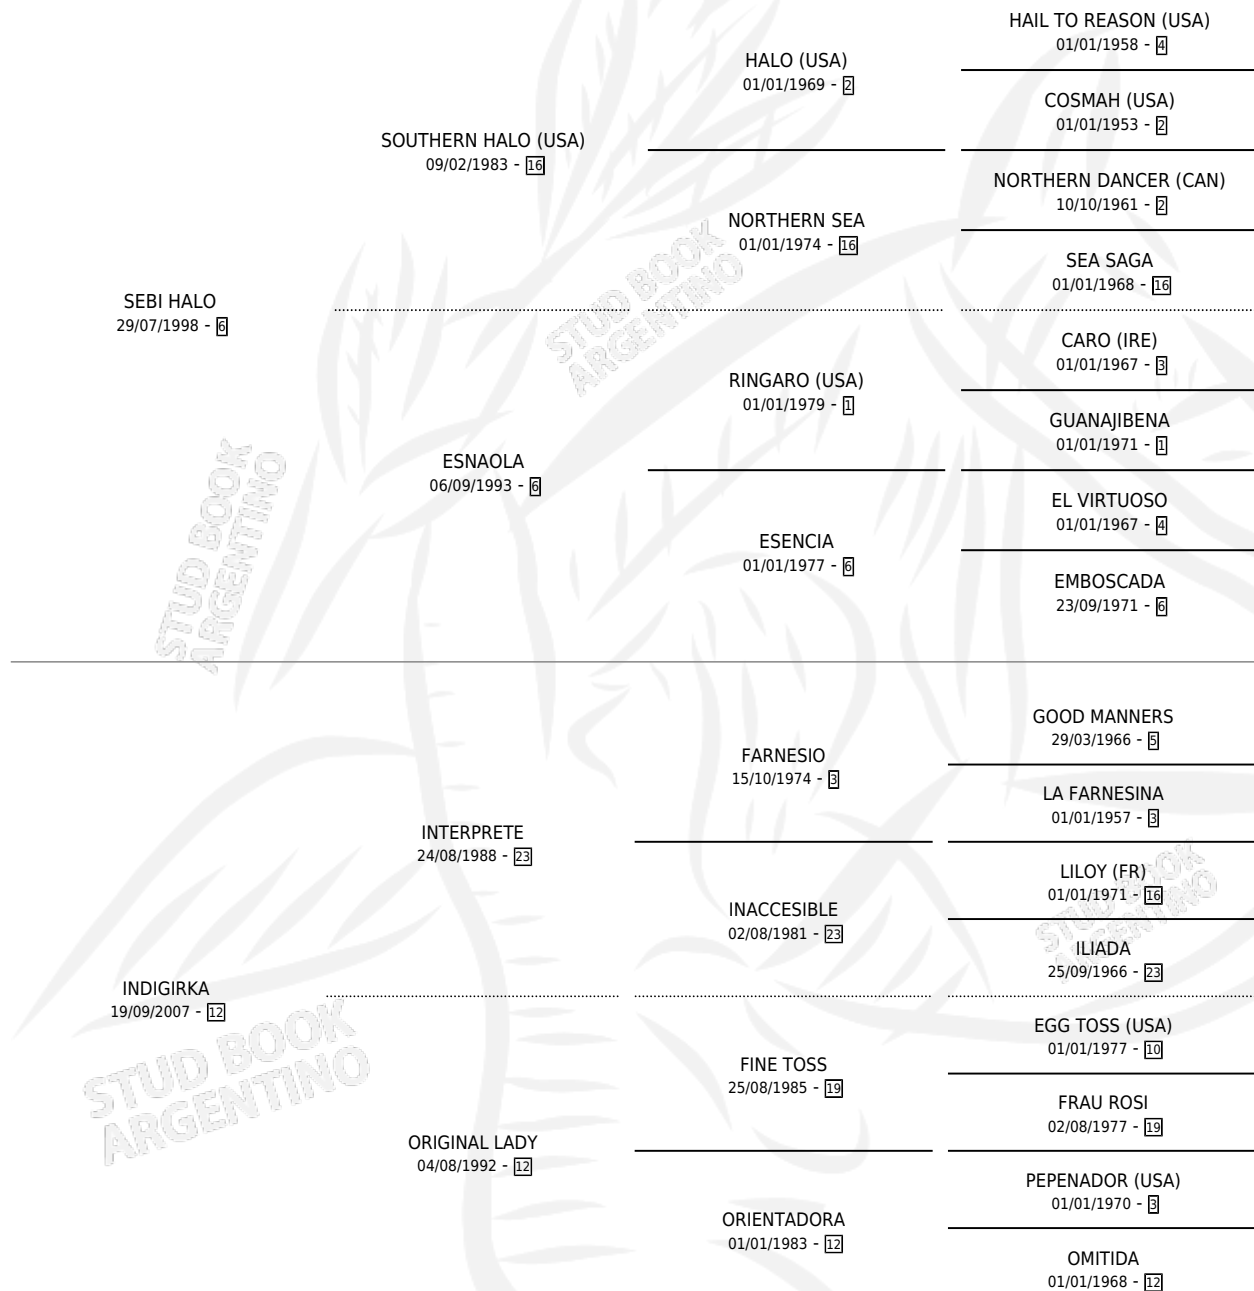

SABIO HALO

por SEBI HALO y INDIGIRKA por INTERPRETE

Argentina · Macho · Zaino Colorado · SP · 15/09/2015
Familia 12-d · Volumen 42

ESTADO

TIPIFICACIÓN SANGUÍNEA	X
TIPIFICACIÓN POR ADN	✓
PASAPORTE	✓
IDENTIFICACIÓN POR MICROCHIP	✓
REPRODUCTOR	X

Lugar de nacimiento: El Paraiso

Criador: El Paraiso

PEDIGREE

CAMPAÑA

Solo carreras oficiales de Argentina

POR EDAD

EDAD	CC	1°	2°	3°	4°	5°	NP	CLC	CLG	CLCG1	CLGG1	IMPORTE	GANANCIA / CC
3 AÑOS	5	0	2	0	2	0	1	0	0	0	0	\$152,500	\$30,500
4 AÑOS	1	1	0	0	0	0	0	0	0	0	0	\$115,000	\$115,000
TOTALES	6	1	2	0	2	0	1	0	0	0	0	\$267,500	\$44,583
%		16.7%	33.3%	0.0%	33.3%	0.0%	16.7%	0.0%	0.0%	0.0%	0.0%		