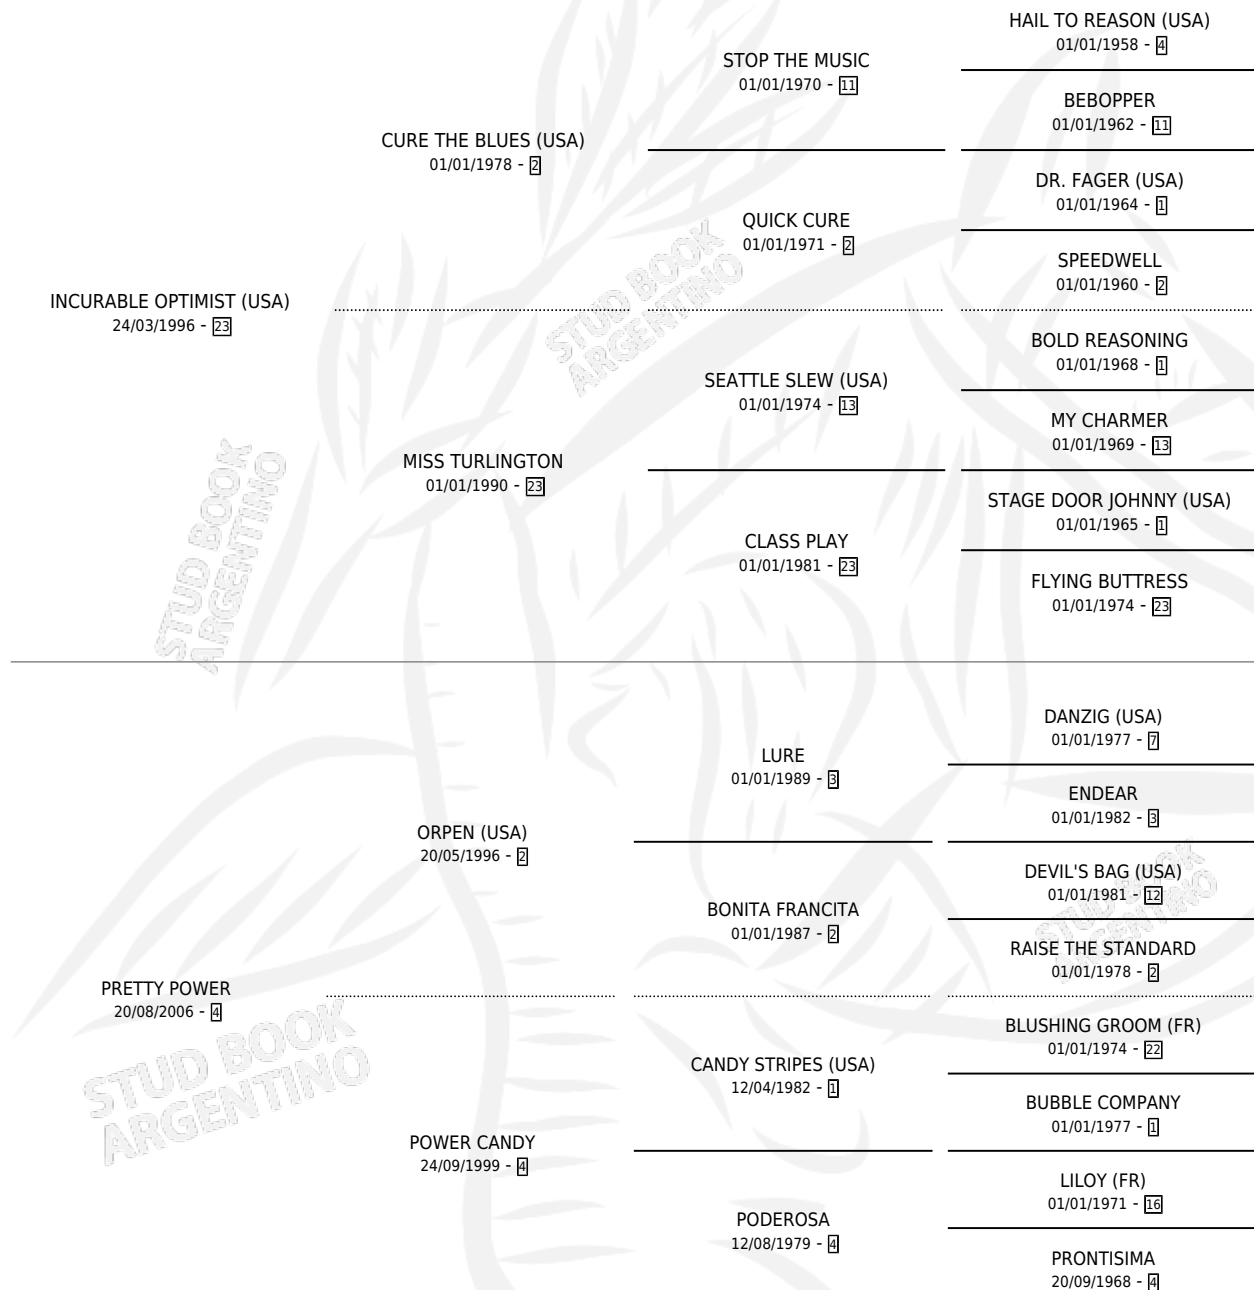

BAILOVA

por **INCURABLE OPTIMIST (USA)** y **PRETTY POWER** por **ORPEN (USA)**

Argentina · Hembra · Zaino · SP · 20/09/2015
Familia 4-p · Volumen 42

ESTADO

TIPIFICACIÓN SANGUÍNEA	X
TIPIFICACIÓN POR ADN	✓
PASAPORTE	✓
IDENTIFICACIÓN POR MICROCHIP	✓
REPRODUCTOR	✓

Lugar de nacimiento: El Paraíso
Criador: El Paraíso

~

HIJOS

	MACHOS	HEMBRAS
1 NACIERON	1	0
SIN ACTUACIONES		

PEDIGREE