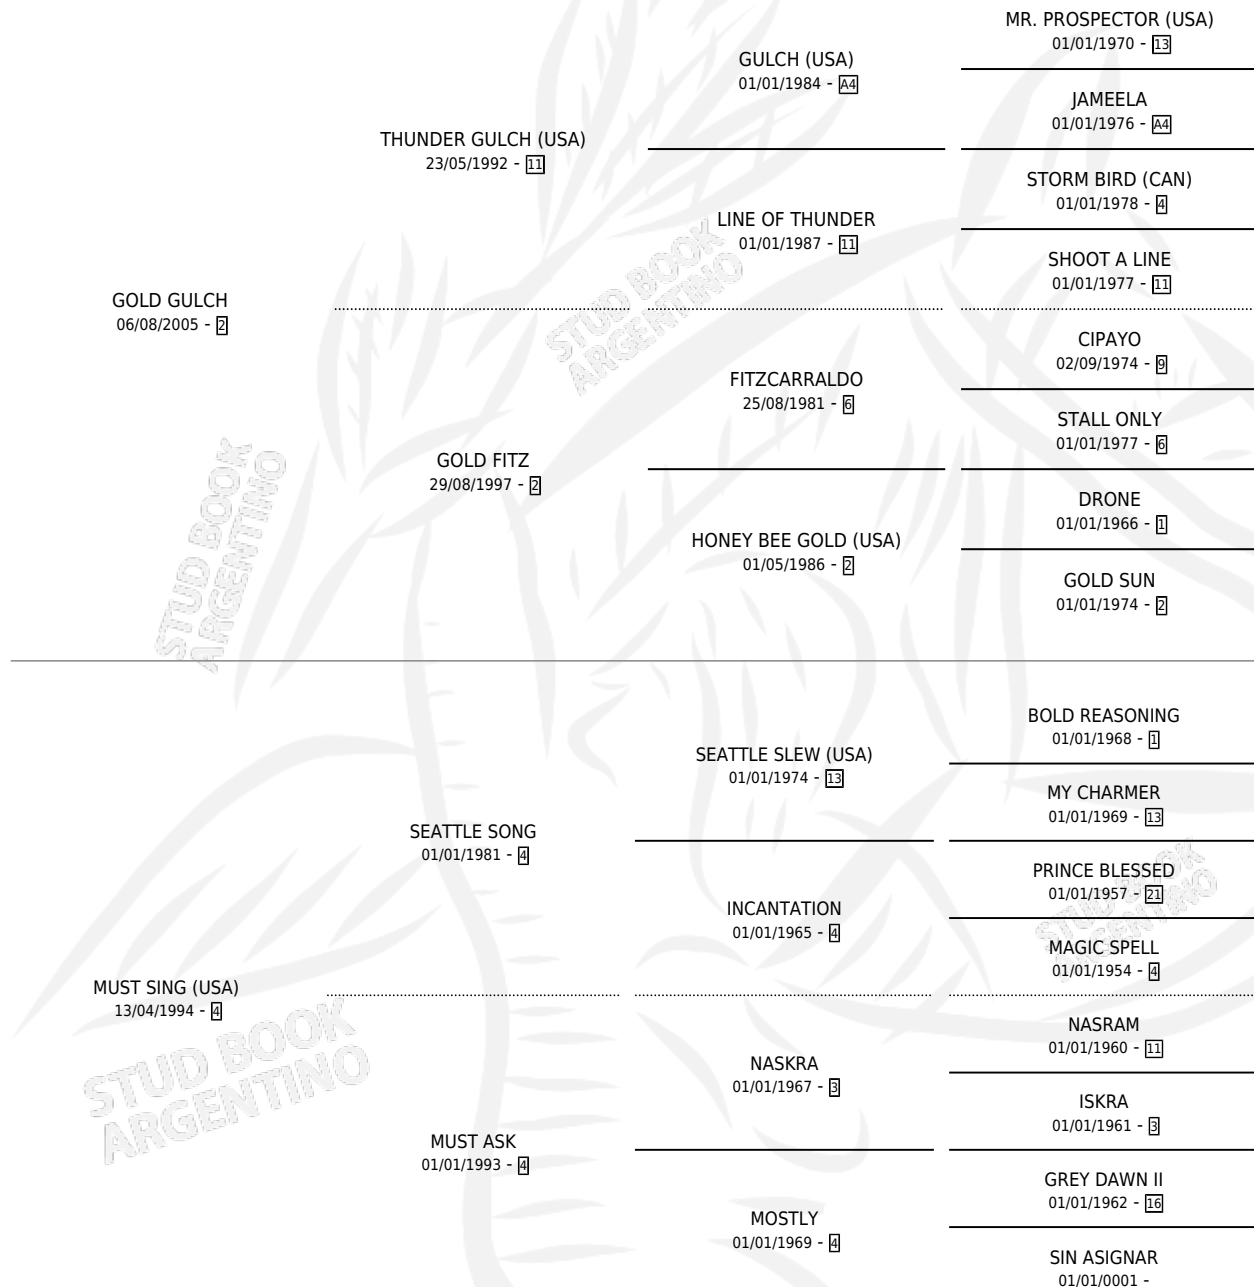

Lugar de nacimiento: San Francisco De Pilar
Criador: San Francisco De Pilar

~

HIJOS

	MACHOS	HEMBRAS
1 NACIERON	0	1

SIN ACTUACIONES

PEDIGREE

CAMPAÑA

Solo carreras oficiales de Argentina