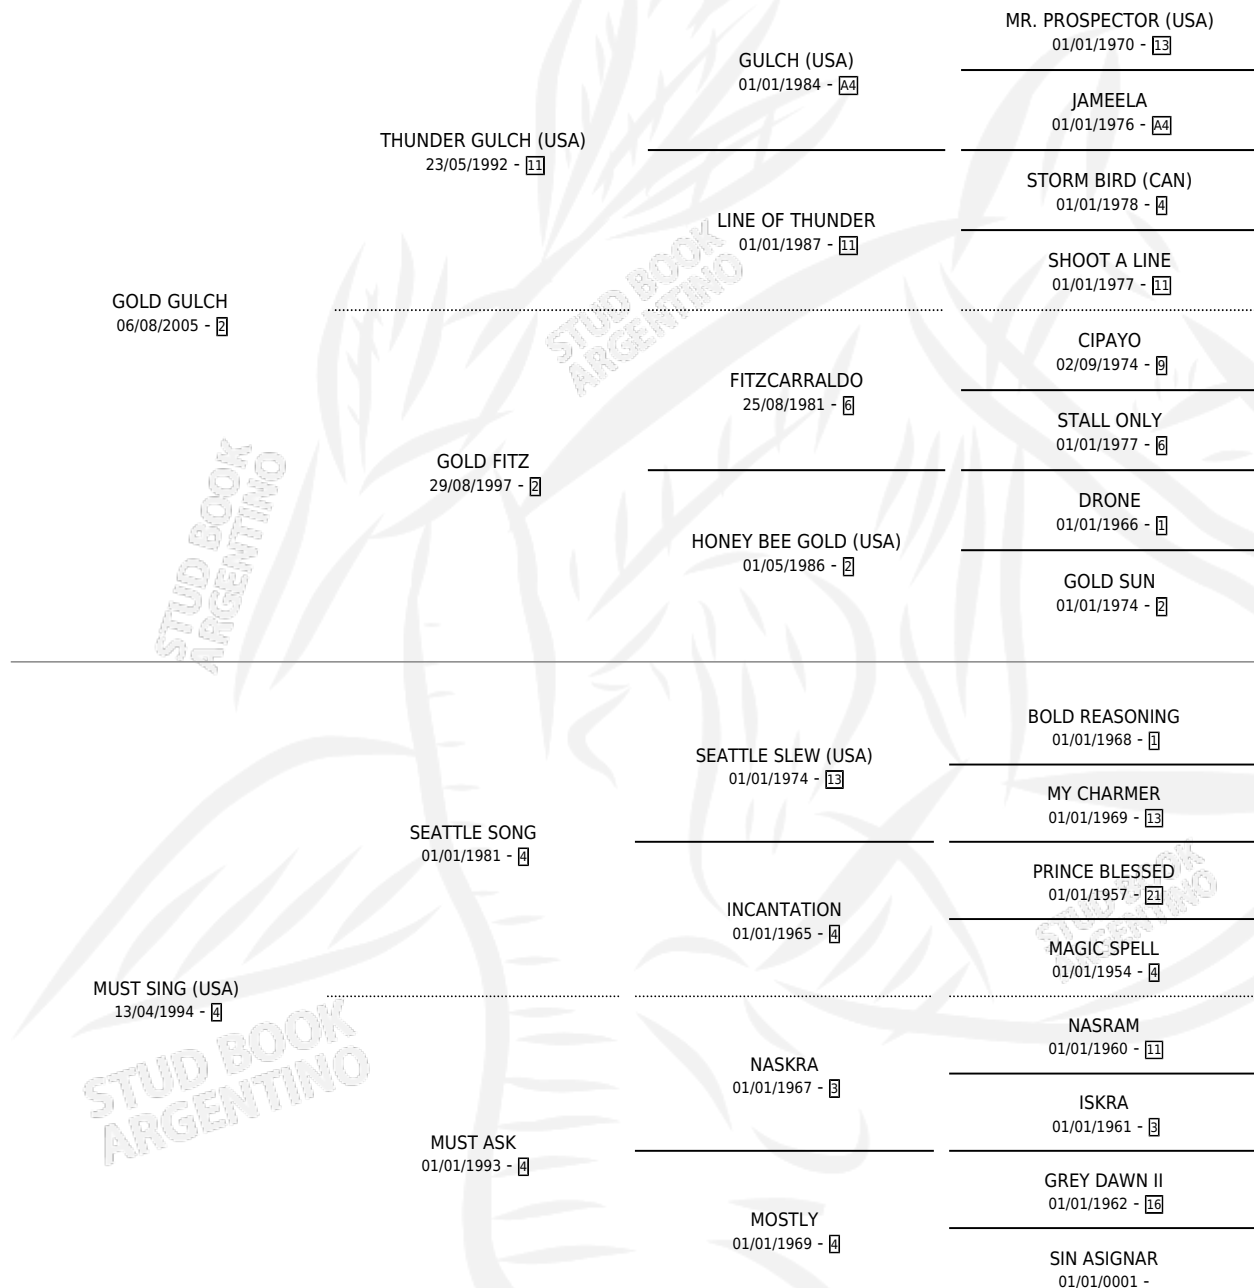

MUST BE GOLD

por **GOLD GULCH** y **MUST SING (USA)** por **SEATTLE SONG**

Argentina · Hembra · Alazan · SP · 09/09/2015
Familia 4-m · Volumen 42

ESTADO

TIPIFICACIÓN SANGUÍNEA	X
TIPIFICACIÓN POR ADN	✓
PASAPORTE	✓
IDENTIFICACIÓN POR MICROCHIP	✓
REPRODUCTOR	✓

Lugar de nacimiento: San Francisco De Pilar
Criador: San Francisco De Pilar

~

HIJOS

	MACHOS	HEMBRAS
1 NACIERON	0	1

SIN ACTUACIONES

PEDIGREE

CAMPAÑA

Solo carreras oficiales de Argentina