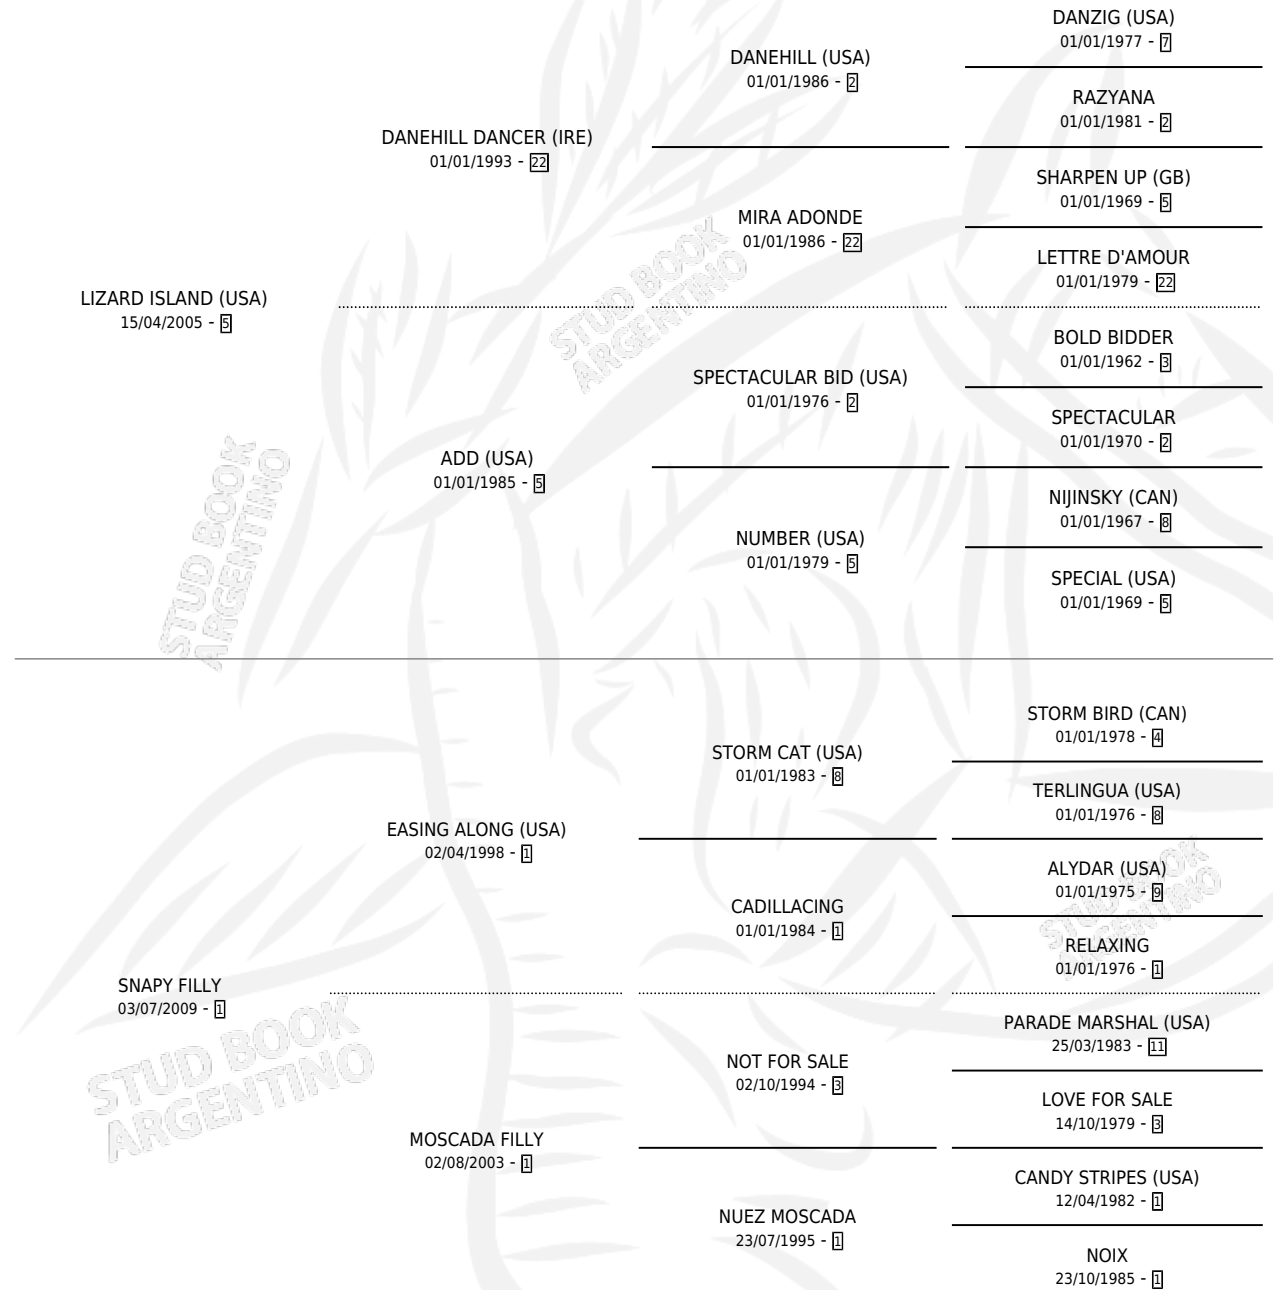

SNARKY

por LIZARD ISLAND (USA) y SNAPY FILLY por EASING ALONG (USA)

Argentina · Hembra · Zaino · SP · 08/09/2015
Familia 1-m · Volumen 42

ESTADO

TIPIFICACIÓN SANGUÍNEA	X
TIPIFICACIÓN POR ADN	✓
PASAPORTE	✓
IDENTIFICACIÓN POR MICROCHIP	✓
REPRODUCTOR	✓

Lugar de nacimiento: La Pasion
Criador: La Pasion

PEDIGREE