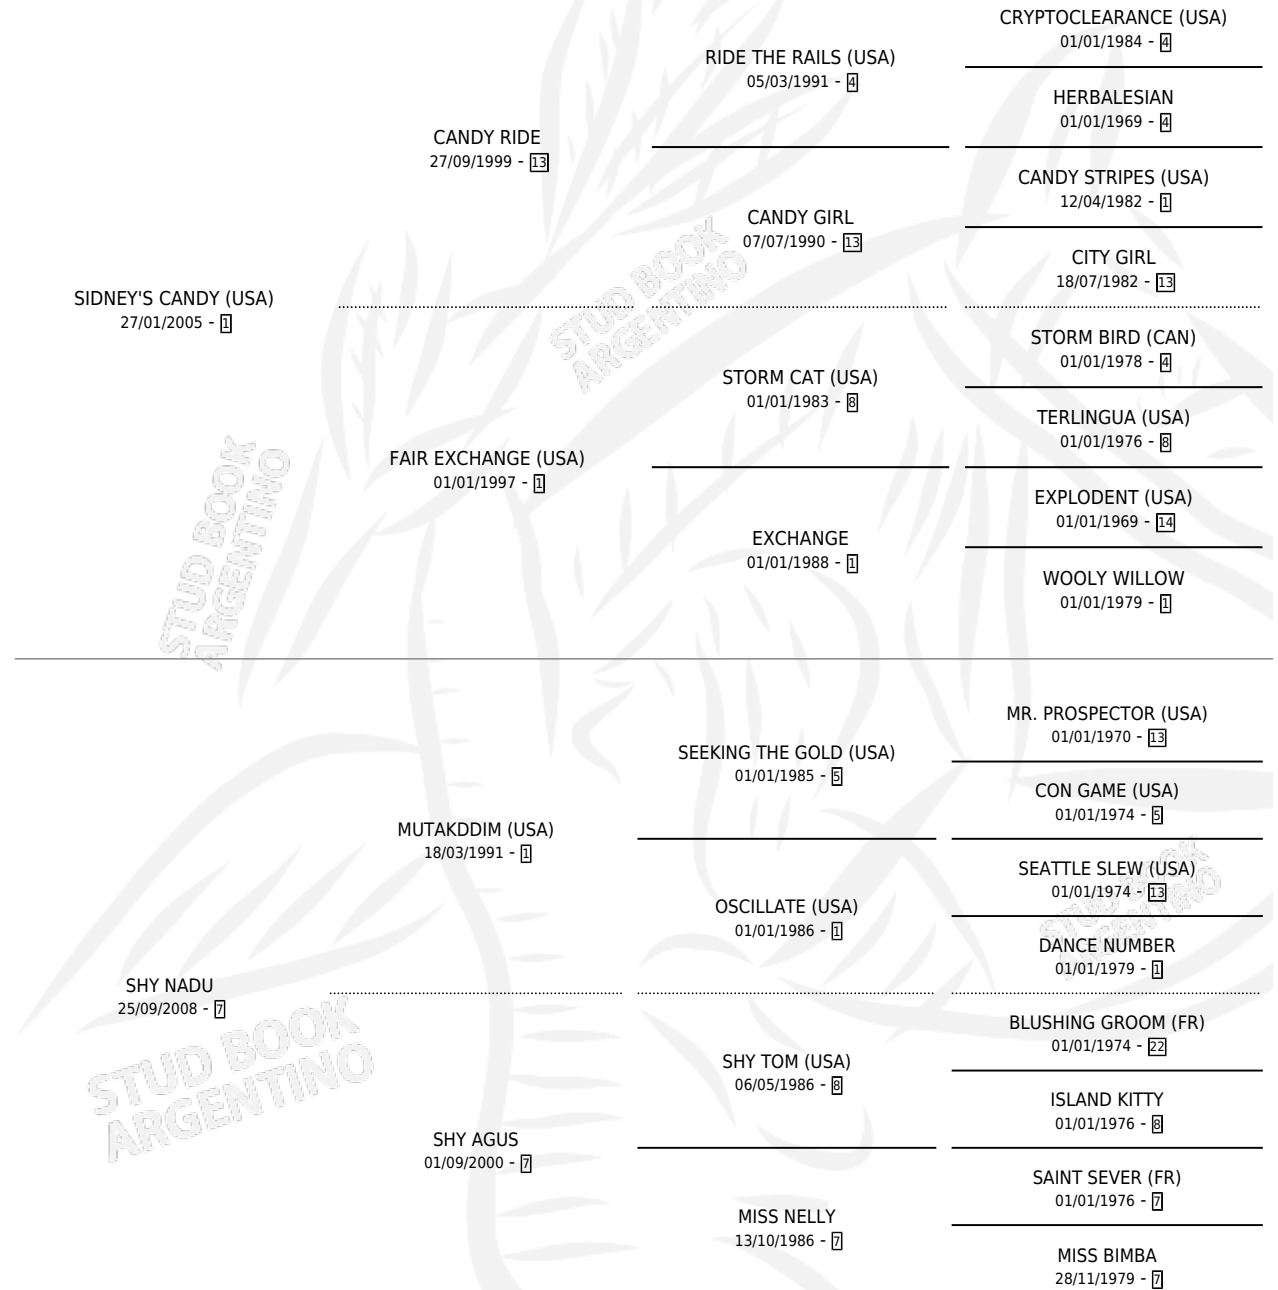

SHY NANO

por **SIDNEY'S CANDY (USA)** y **SHY NADU** por **MUTAKDDIM (USA)**

Argentina · Macho · Zaino · SP · 10/09/2015
Familia 7 · Volumen 42

ESTADO

TIPIFICACIÓN SANGUÍNEA	X
TIPIFICACIÓN POR ADN	✓
PASAPORTE	✓
IDENTIFICACIÓN POR MICROCHIP	✓
REPRODUCTOR	X

Lugar de nacimiento: La Pasion
Criador: La Pasion

PEDIGREE

CAMPAÑA

Solo carreras oficiales de Argentina

POR EDAD

EDAD	CC	1°	2°	3°	4°	5°	NP	CLC	CLG	CLCG1	CLGG1	IMPORTE	GANANCIA / CC
6 AÑOS	2	0	0	2	0	0	0	0	0	0	0	\$32,910	\$16,455
TOTALES	2	0	0	2	0	0	0	0	0	0	0	\$32,910	\$16,455
%		0.0%	0.0%	100%	0.0%	0.0%	0.0%	0.0%	0.0%	0.0%	0.0%		