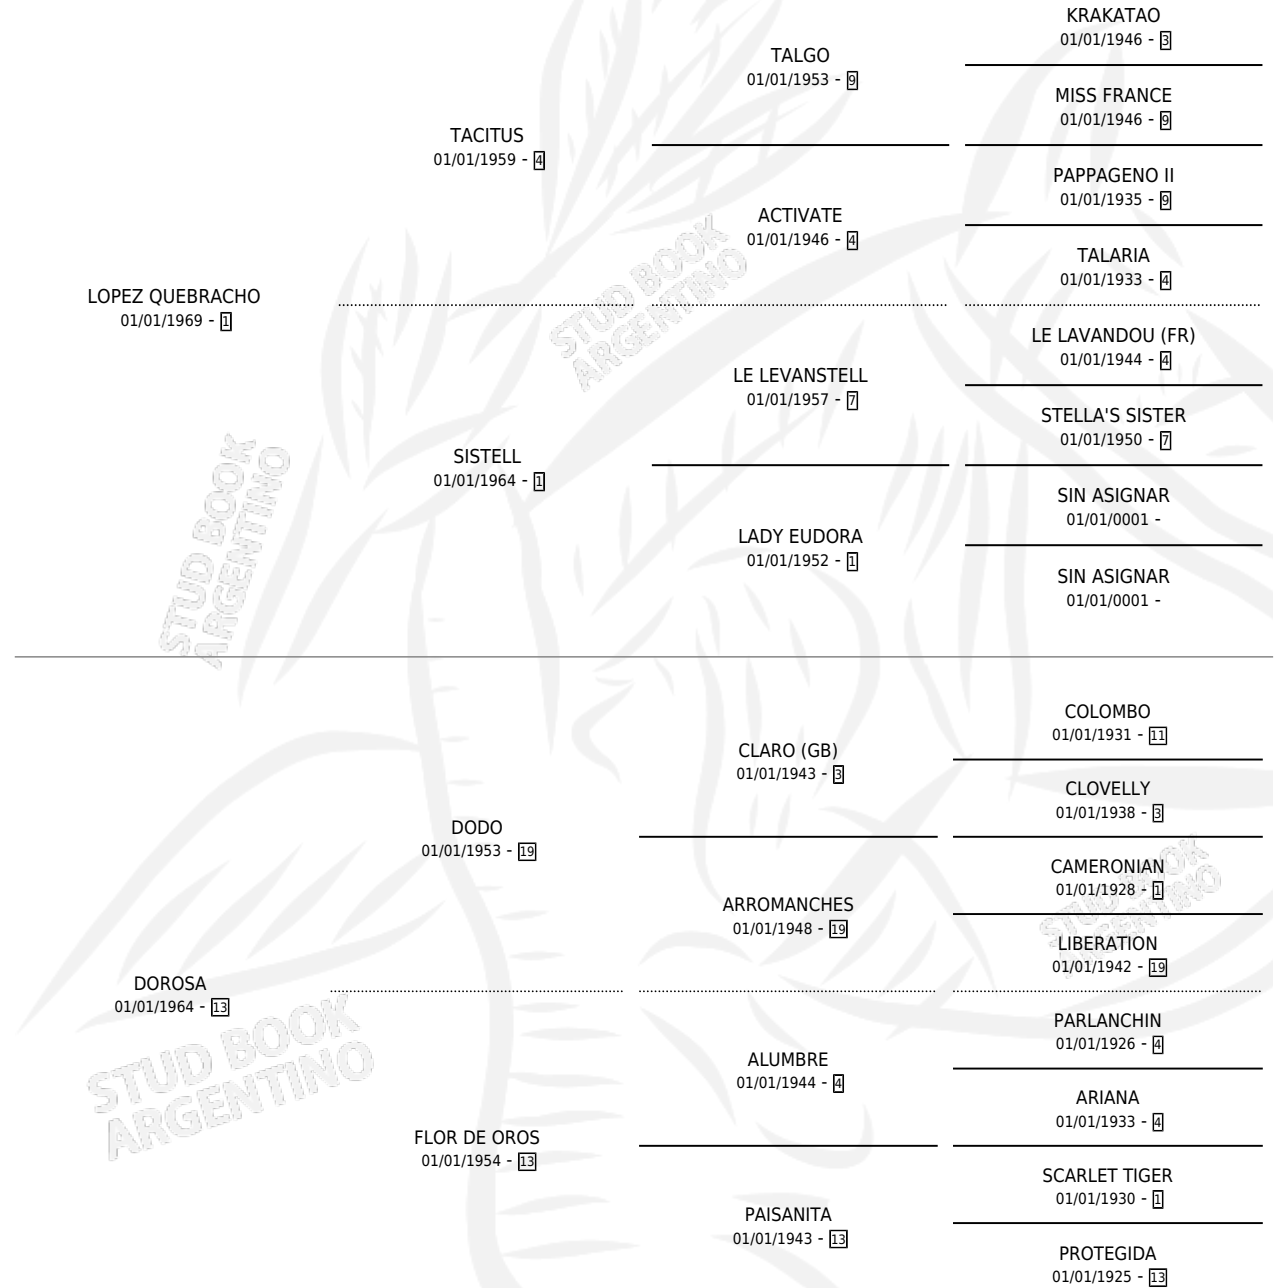

QUE ROSA

por **LOPEZ QUEBRACHO** y **DOROSA** por **DODO**

Argentina · Hembra · Zaino Colorado · SP · 19/11/1976
Familia 13-c · Volumen 29

ESTADO

TIPIFICACIÓN SANGUÍNEA	X
TIPIFICACIÓN POR ADN	X
PASAPORTE	X
IDENTIFICACIÓN POR MICROCHIP	X
REPRODUCTOR	✓

Lugar de nacimiento: Campo particular

Criador: Sin dato

~

HIJOS

	MACHOS	HEMBRAS
7 NACIERON	0	7
5 CORRIERON	0	5
4 GANARON	0	4
0 GANADORES CL	0 GANADORES GR	0 GANADORES G1

PEDIGREE

CAMPAÑA

Solo carreras oficiales de Argentina