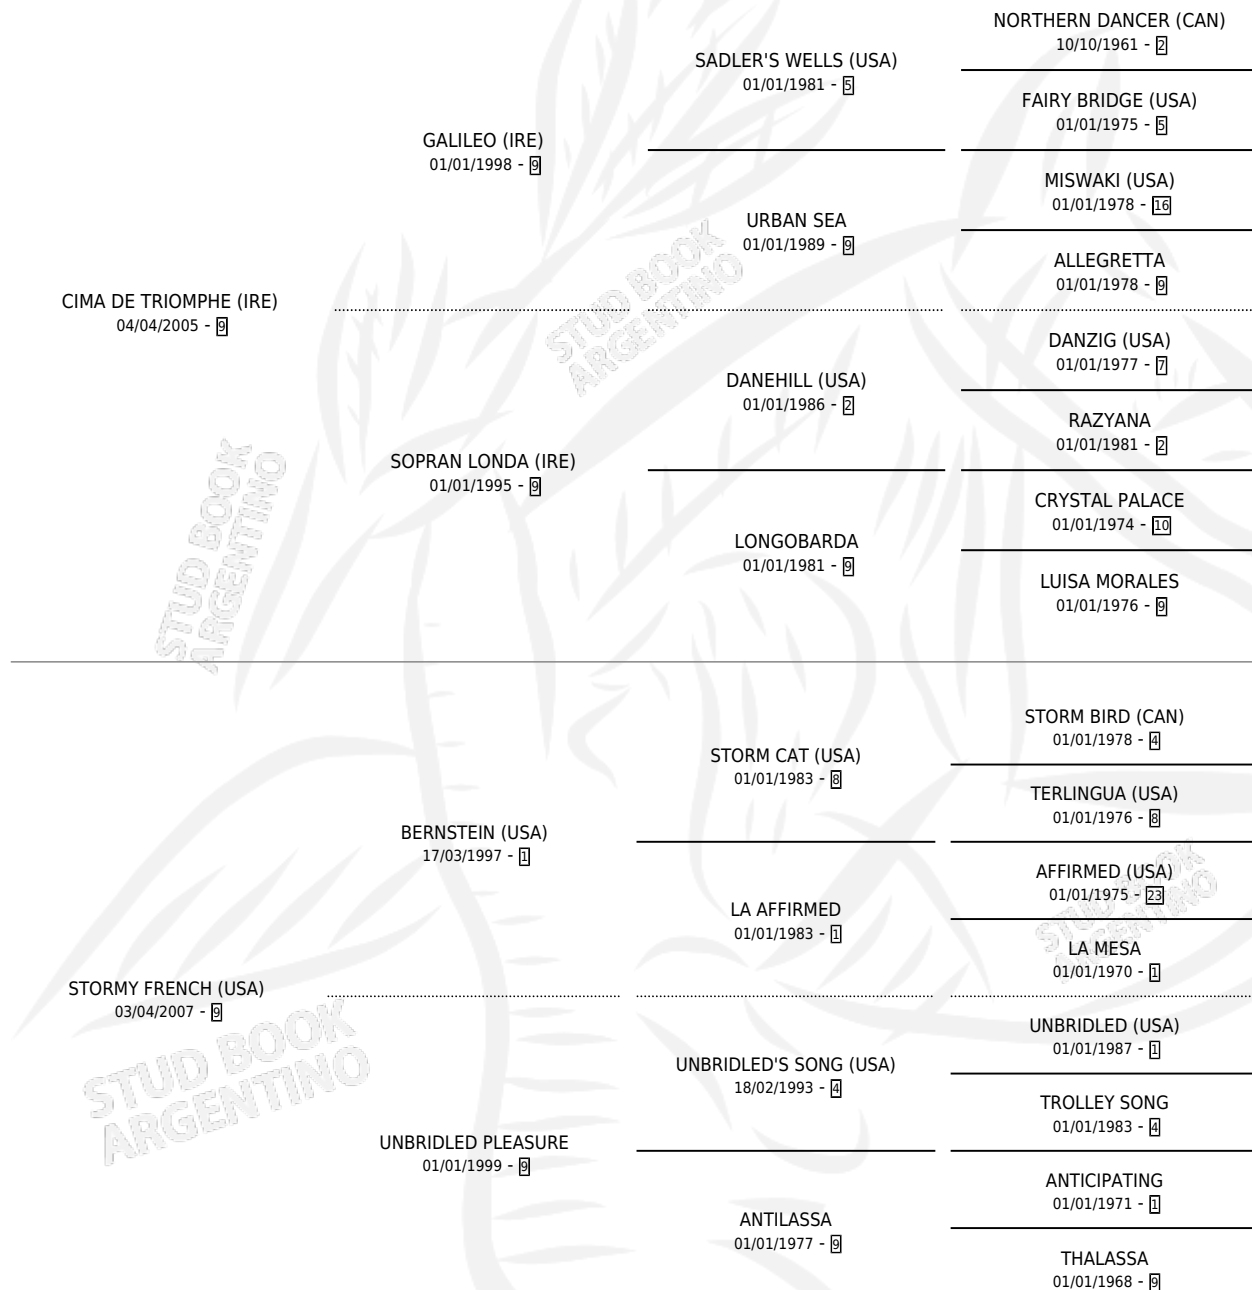

LOLA BOTONA

por CIMA DE TRIOMPHE (IRE) y STORMY FRENCH (USA)
por BERNSTEIN (USA)

Argentina · Hembra · Zaino · SP · 26/09/2015
Familia 9-g · Volumen 42

ESTADO

TIPIFICACIÓN SANGUÍNEA	X
TIPIFICACIÓN POR ADN	✓
PASAPORTE	✓
IDENTIFICACIÓN POR MICROCHIP	✓
REPRODUCTOR	✓

Lugar de nacimiento: Don Arcangel
Criador: Don Arcangel

~

HIJOS

	MACHOS	HEMBRAS
4 NACIERON	3	1
1 CORRIERON	1	0

SIN ACTUACIONES

PEDIGREE