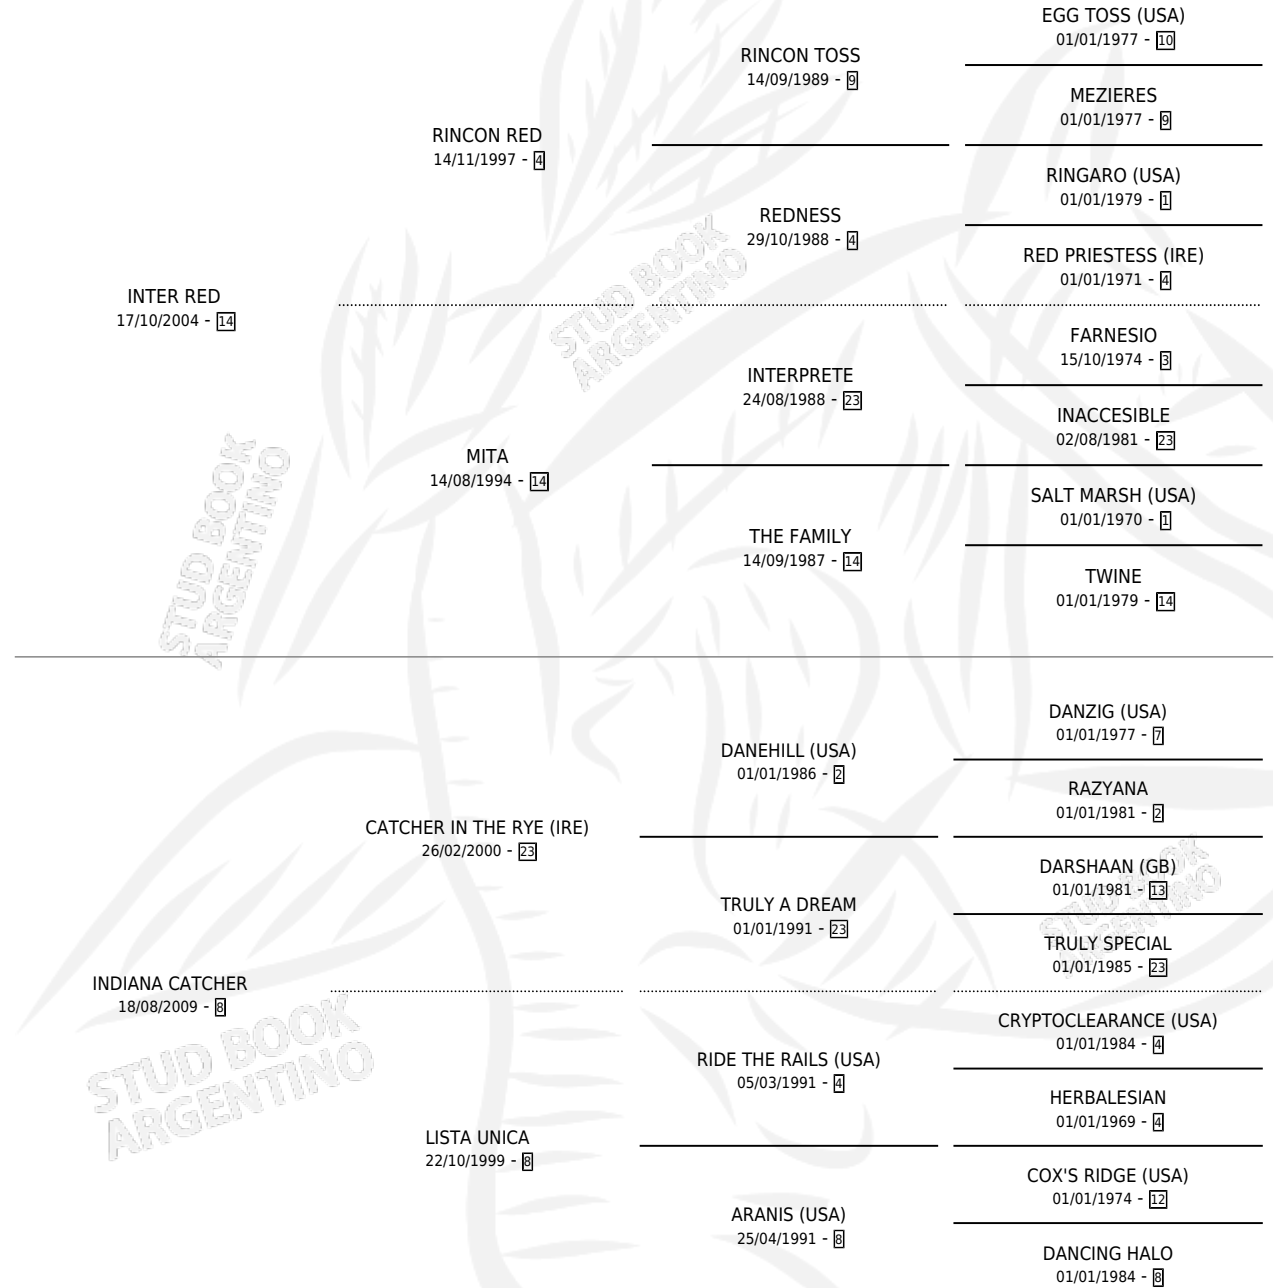

ROUGE PRINCESSE

por INTER RED y INDIANA CATCHER por CATCHER IN THE RYE (IRE)

Argentina · Hembra · Zaino · SP · 25/09/2015
Familia 8-f · Volumen 42

ESTADO

TIPIFICACIÓN SANGUÍNEA	X
TIPIFICACIÓN POR ADN	✓
PASAPORTE	✓
IDENTIFICACIÓN POR MICROCHIP	✓
REPRODUCTOR	X

Lugar de nacimiento: Buenaventura
Criador: Scagnetti Gabriel Enrique

PEDIGREE

CAMPAÑA

Solo carreras oficiales de Argentina

POR EDAD

EDAD	CC	1°	2°	3°	4°	5°	NP	CLC	CLG	CLCG1	CLGG1	IMPORTE	GANANCIA / CC
2 AÑOS	1	0	0	0	0	0	1	0	0	0	0	\$0	\$0
3 AÑOS	6	0	0	0	0	0	6	0	0	0	0	\$0	\$0
TOTALES	7	0	0	0	0	0	7	0	0	0	0	\$0	\$0
%		0.0%	0.0%	0.0%	0.0%	0.0%	100%	0.0%	0.0%	0.0%	0.0%		