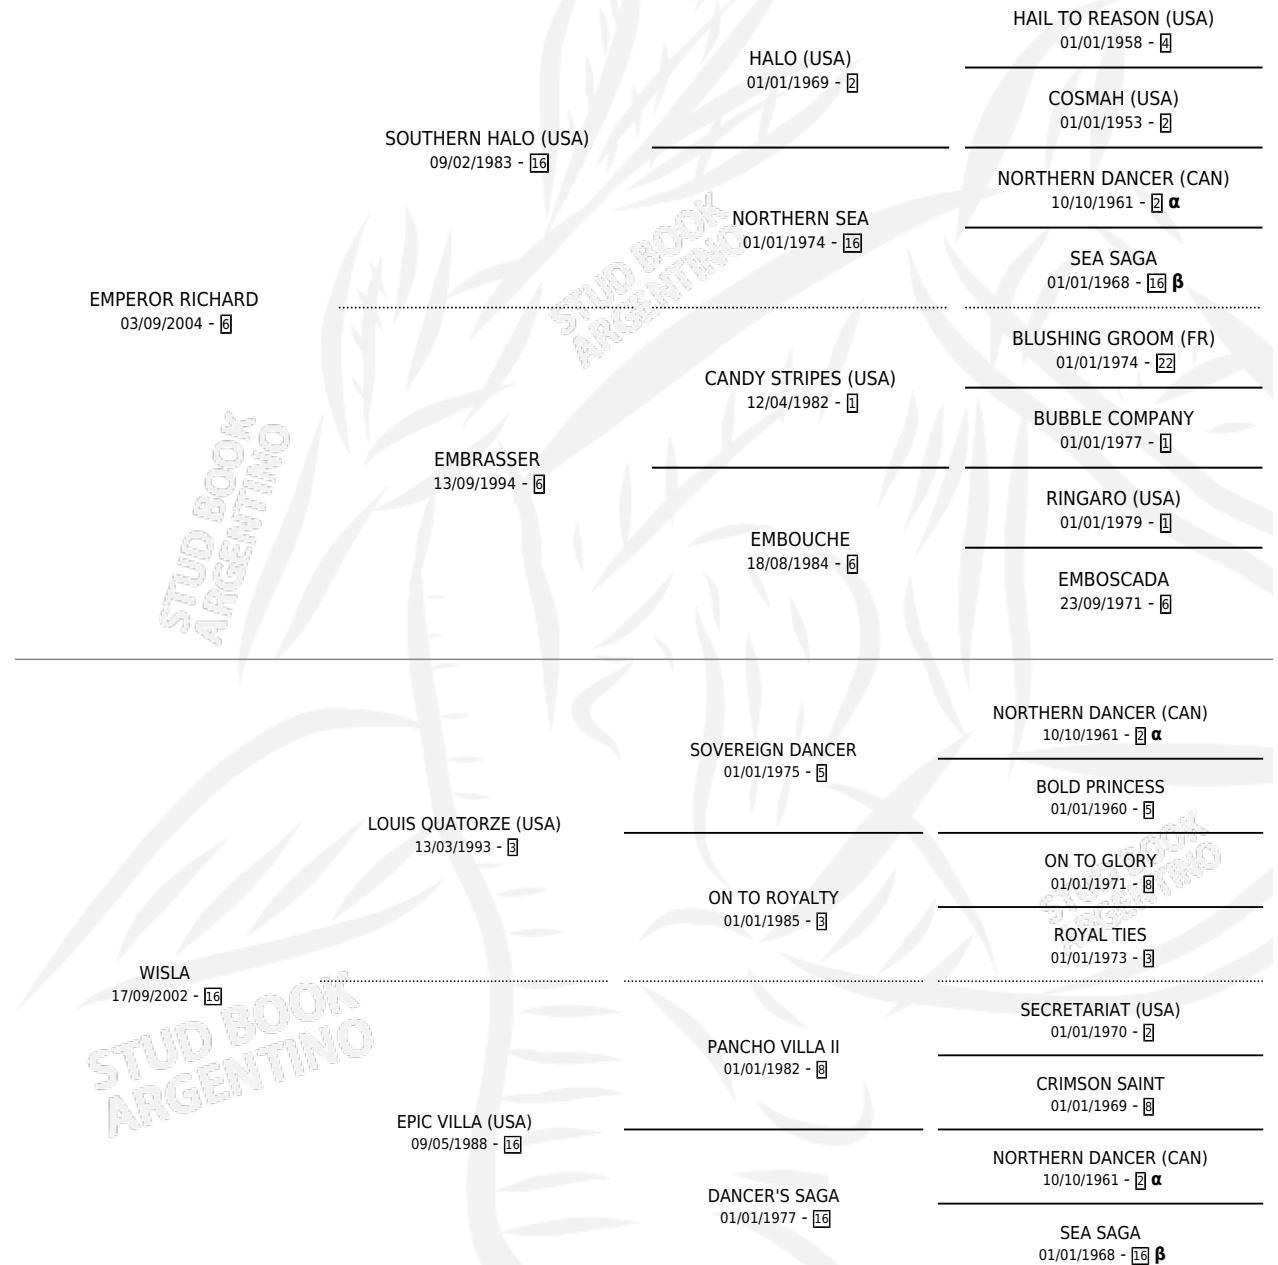

WILKENIA

por **EMPEROR RICHARD** y **WISLA** por **LOUIS QUATORZE**
(USA)

Argentina · Hembra · Zaino · SP · 16/09/2015
Familia 16-g · Volumen 42

ESTADO

TIPIFICACIÓN SANGUÍNEA	X
TIPIFICACIÓN POR ADN	✓
PASAPORTE	✓
IDENTIFICACIÓN POR MICROCHIP	✓
REPRODUCTOR	✓

Lugar de nacimiento: La Pasion
Criador: La Pasion

~

HIJOS

	MACHOS	HEMBRAS
4 NACIERON	2	2
2 CORRIERON	0	2
1 GANARON	0	1
0 GANADORES CL	0 GANADORES GR	0 GANADORES G1

PEDIGREE

INBREEDING : **α,β**

CAMPAÑA

Solo carreras oficiales de Argentina