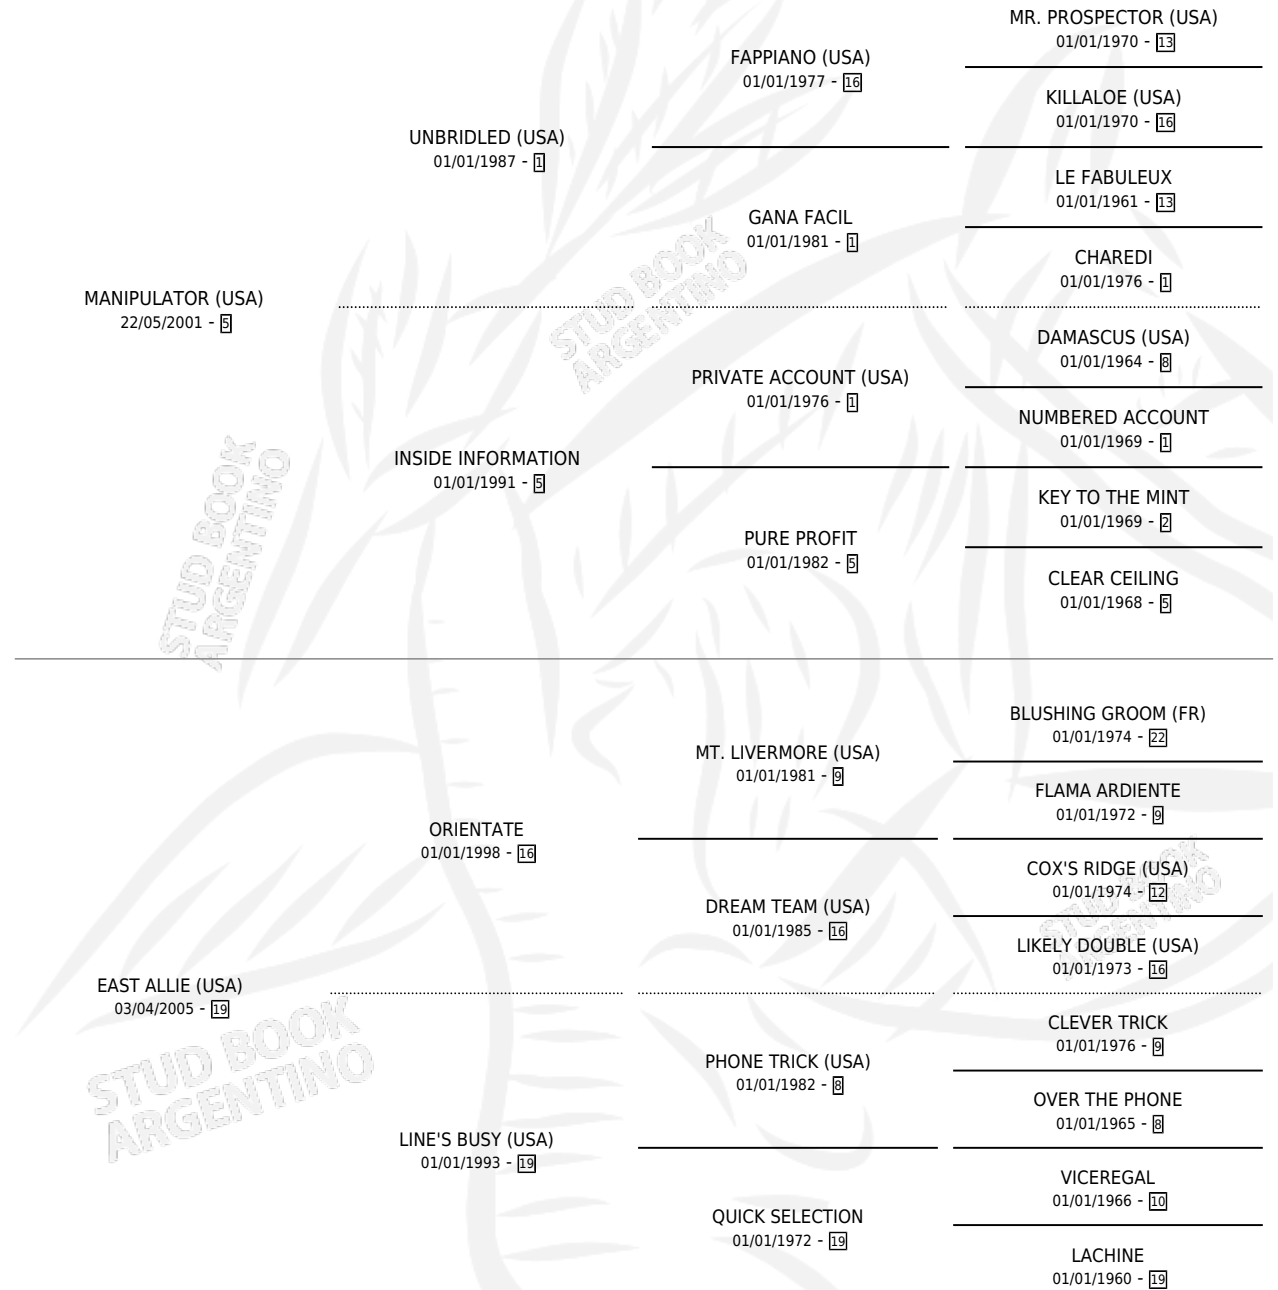

EASY MANI

por **MANIPULATOR (USA)** y **EAST ALLIE (USA)** por **ORIENTATE**

Argentina · Hembra · Zaino · SP · 16/09/2015
Familia 19-b · Volumen 42

ESTADO

TIPIFICACIÓN SANGUÍNEA	X
TIPIFICACIÓN POR ADN	✓
PASAPORTE	✓
IDENTIFICACIÓN POR MICROCHIP	✓
REPRODUCTOR	✓

Lugar de nacimiento: La Pasion
Criador: La Pasion

~

HIJOS

	MACHOS	HEMBRAS
3 NACIERON	2	1
SIN ACTUACIONES		

PEDIGREE

CAMPAÑA

Solo carreras oficiales de Argentina

POR EDAD