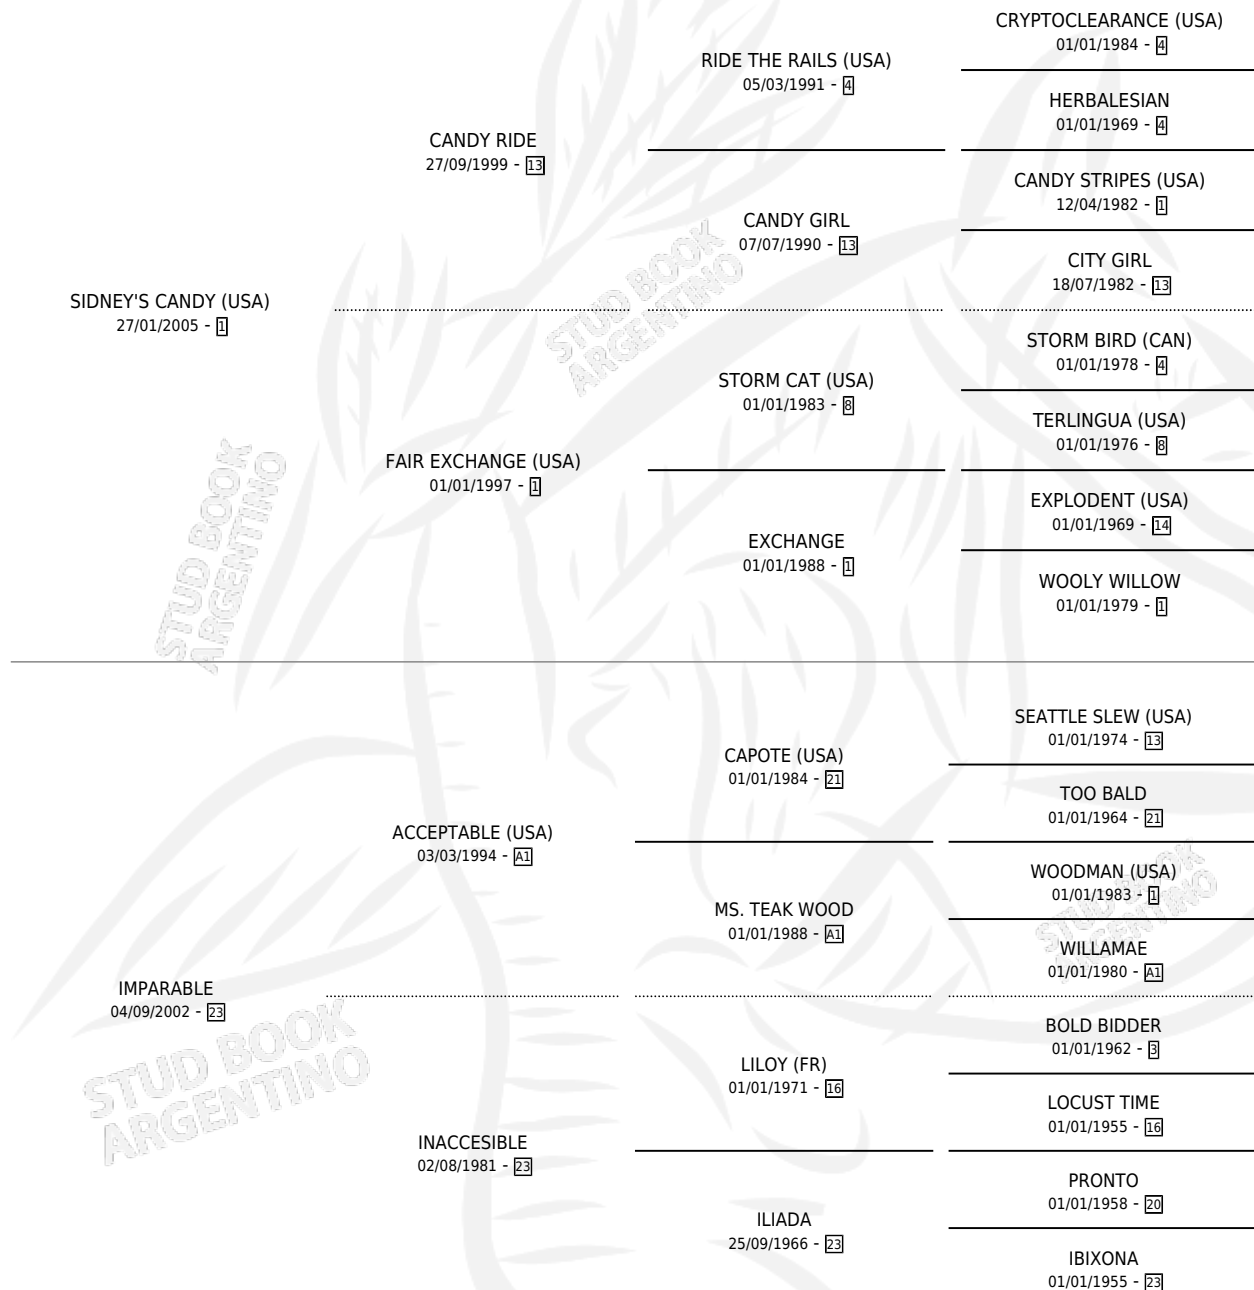

IMPULSO VITAL

por **SIDNEY'S CANDY (USA)** y **IMPAREBLE** por **ACCEPTABLE (USA)**

Argentina · Macho · Alazan · SP · 03/09/2015
Familia 23-a · Volumen 42

ESTADO

TIPIFICACIÓN SANGUÍNEA	X
TIPIFICACIÓN POR ADN	✓
PASAPORTE	✓
IDENTIFICACIÓN POR MICROCHIP	✓
REPRODUCTOR	✓

Lugar de nacimiento: Abolengo
Criador: Abolengo

~

HIJOS

	MACHOS	HEMBRAS
7 NACIERON	2	5
SIN ACTUACIONES		

PEDIGREE

SERVICIOS PADRILLO

TEMPORADA	HARAS	SERVICIO	NAC.	EFFECTIVIDAD
2025	EL CHARABON	2	0	0.00 %
2024	EL CHARABON	3	2	66.67 %
2023	EL CHARABON	5	3	60.00 %
2022	EL CHARABON	2	2	100 %
2021	EL CHARABON	2	0	0.00 %