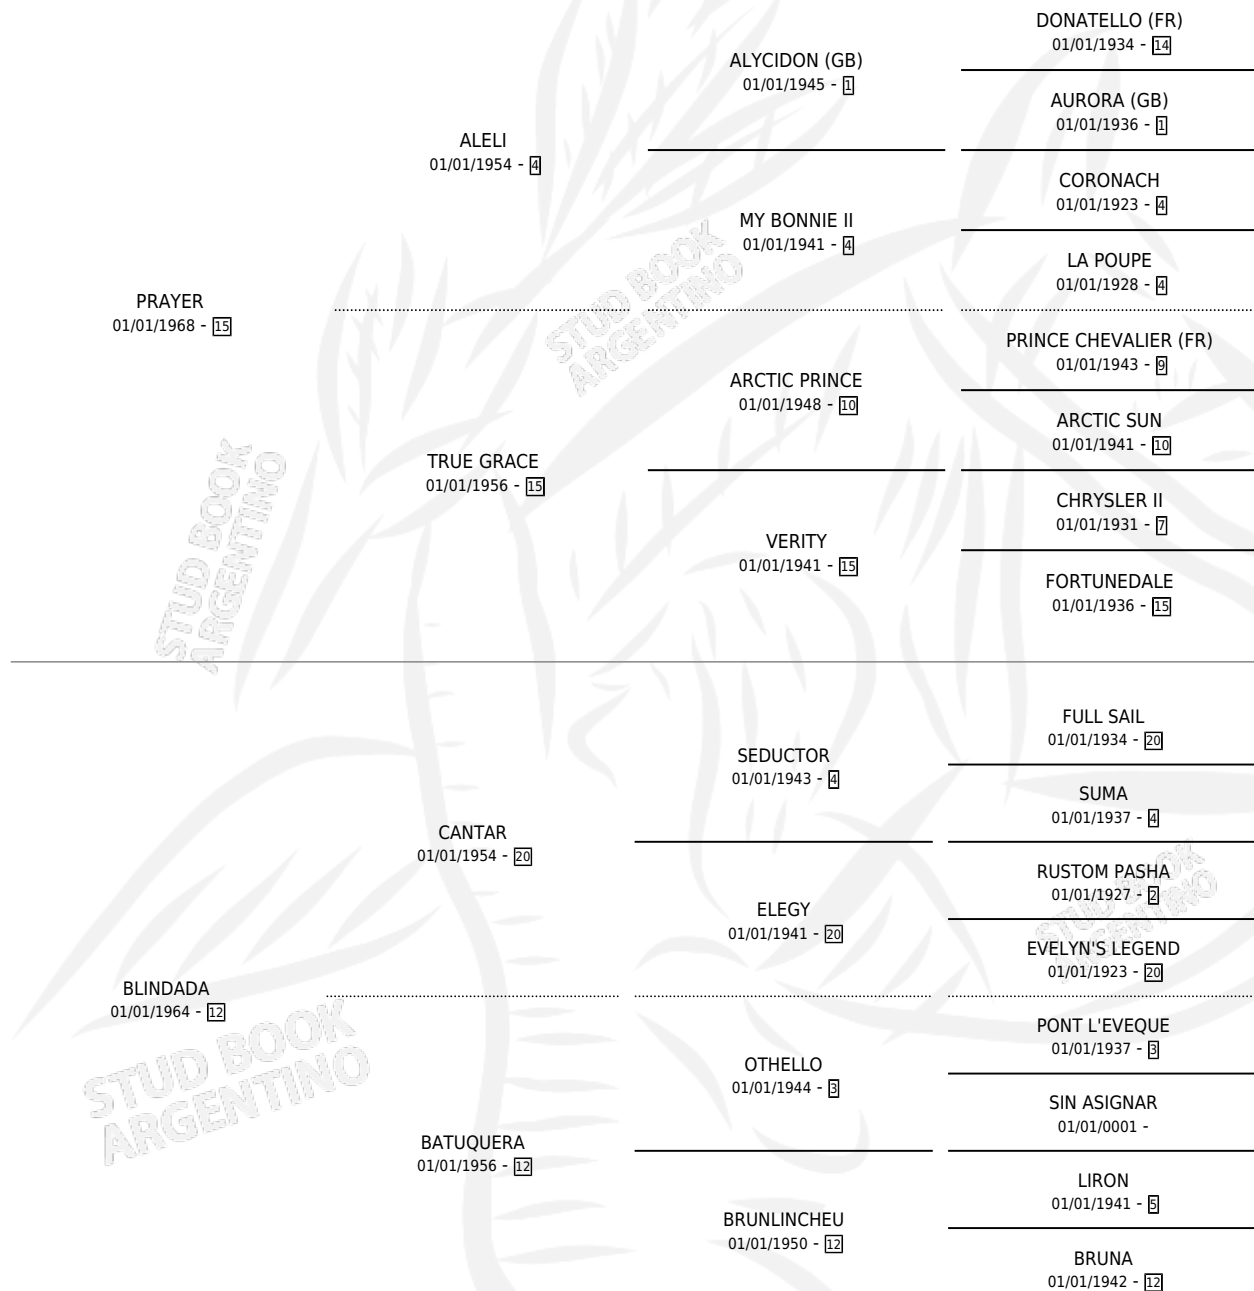

MI LUCIFER

por PRAYER y BLINDADA por CANTAR

Argentina · Macho · No Consigna · SP · 01/01/1976
Familia 12-a · Volumen 29

ESTADO

TIPIFICACIÓN SANGUÍNEA	X
TIPIFICACIÓN POR ADN	X
PASAPORTE	X
IDENTIFICACIÓN POR MICROCHIP	X
REPRODUCTOR	X

Lugar de nacimiento: Campo particular

Criador: Sin dato

PEDIGREE

CAMPAÑA

Solo carreras oficiales de Argentina

POR EDAD

EDAD	CC	1°	2°	3°	4°	5°	NP	CLC	CLG	CLCG1	CLGG1	IMPORTE	GANANCIA / CC
4 AÑOS	2	1	0	0	0	1	0	1	0	0	0	\$0	\$0
5 AÑOS	2	2	0	0	0	0	0	0	0	0	0	\$0	\$0
6 AÑOS	1	1	0	0	0	0	0	0	0	0	0	\$0	\$0
TOTALES	5	4	0	0	0	1	0	1	0	0	0	\$0	\$0
%		80.0%	0.0%	0.0%	0.0%	20.0%	0.0%	20.0%	0.0%	0.0%	0.0%		