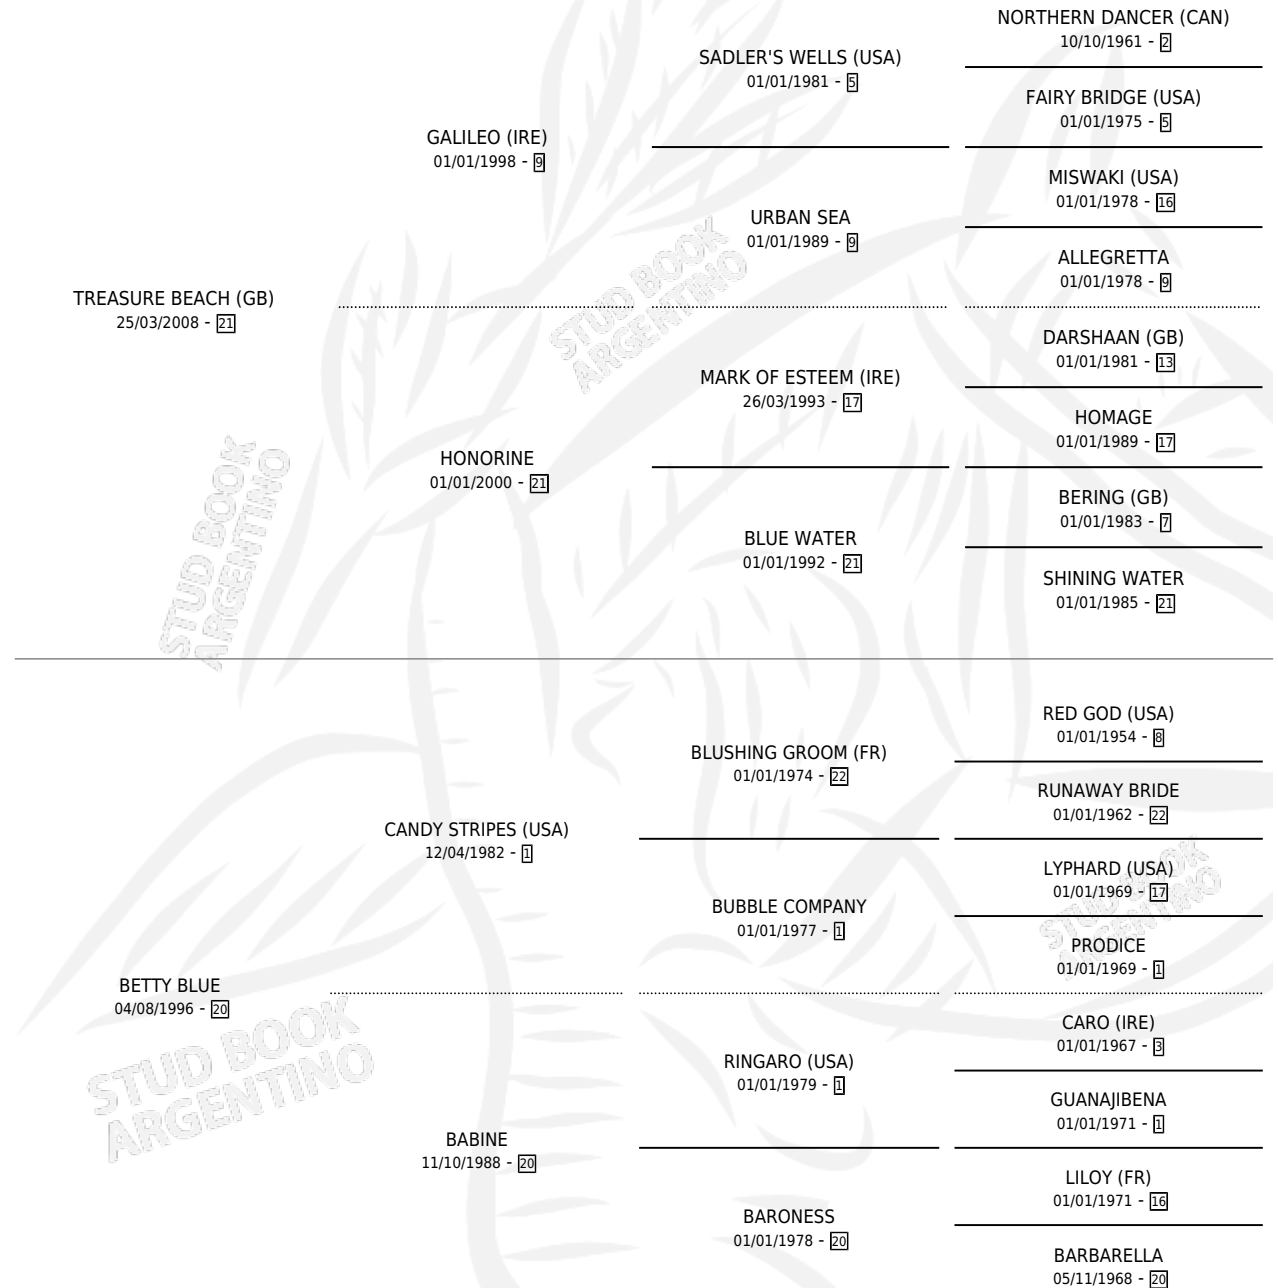

BETTY ROSE

por **TREASURE BEACH (GB)** y **BETTY BLUE** por **CANDY STRIPES (USA)**

Argentina · Hembra · Zaino · SP · 06/09/2015
Familia 20 · Volumen 42

ESTADO

TIPIFICACIÓN SANGUÍNEA	X
TIPIFICACIÓN POR ADN	✓
PASAPORTE	✓
IDENTIFICACIÓN POR MICROCHIP	✓
REPRODUCTOR	X

Lugar de nacimiento: Abolengo
Criador: Abolengo

PEDIGREE

CAMPAÑA

Solo carreras oficiales de Argentina

POR EDAD

EDAD	CC	1°	2°	3°	4°	5°	NP	CLC	CLG	CLCG1	CLGG1	IMPORTE	GANANCIA / CC
2 AÑOS	5	0	0	3	0	1	1	1	0	0	0	\$113,434	\$22,687
4 AÑOS	10	0	2	1	3	1	3	0	0	0	0	\$196,900	\$19,690
5 AÑOS	4	1	0	0	0	1	2	0	0	0	0	\$73,000	\$18,250
TOTALES	19	1	2	4	3	3	6	1	0	0	0	\$383,334	\$20,175
%		5.3%	10.5%	21.1%	15.8%	15.8%	31.6%	5.3%	0.0%	0.0%	0.0%		

Ganadora en Palermo - \$383,334, a los 5 años.

POR DISTANCIA

HIPODROMO	CC	1°	2°	3°	4°	5°	NP	CLC	CLG	CLCG1	CLGG1	IMPORTE
LA PLATA	13	0	1	4	2	3	3	1	0	0	0	\$225,334
1300 MTS	4	0	0	0	1	1	2	1	0	0	0	\$33,600
1400 MTS	3	0	0	0	0	2	1	0	0	0	0	\$19,200
1100 MTS	2	0	0	2	0	0	0	0	0	0	0	\$55,908
1000 MTS	2	0	1	1	0	0	0	0	0	0	0	\$72,708
1200 MTS	2	0	0	1	1	0	0	0	0	0	0	\$43,918
PALERMO	6	1	1	0	1	0	3	0	0	0	0	\$158,000
1400 MTS	2	1	0	0	1	0	0	0	0	0	0	\$88,000
1200 MTS	4	0	1	0	0	0	3	0	0	0	0	\$70,000