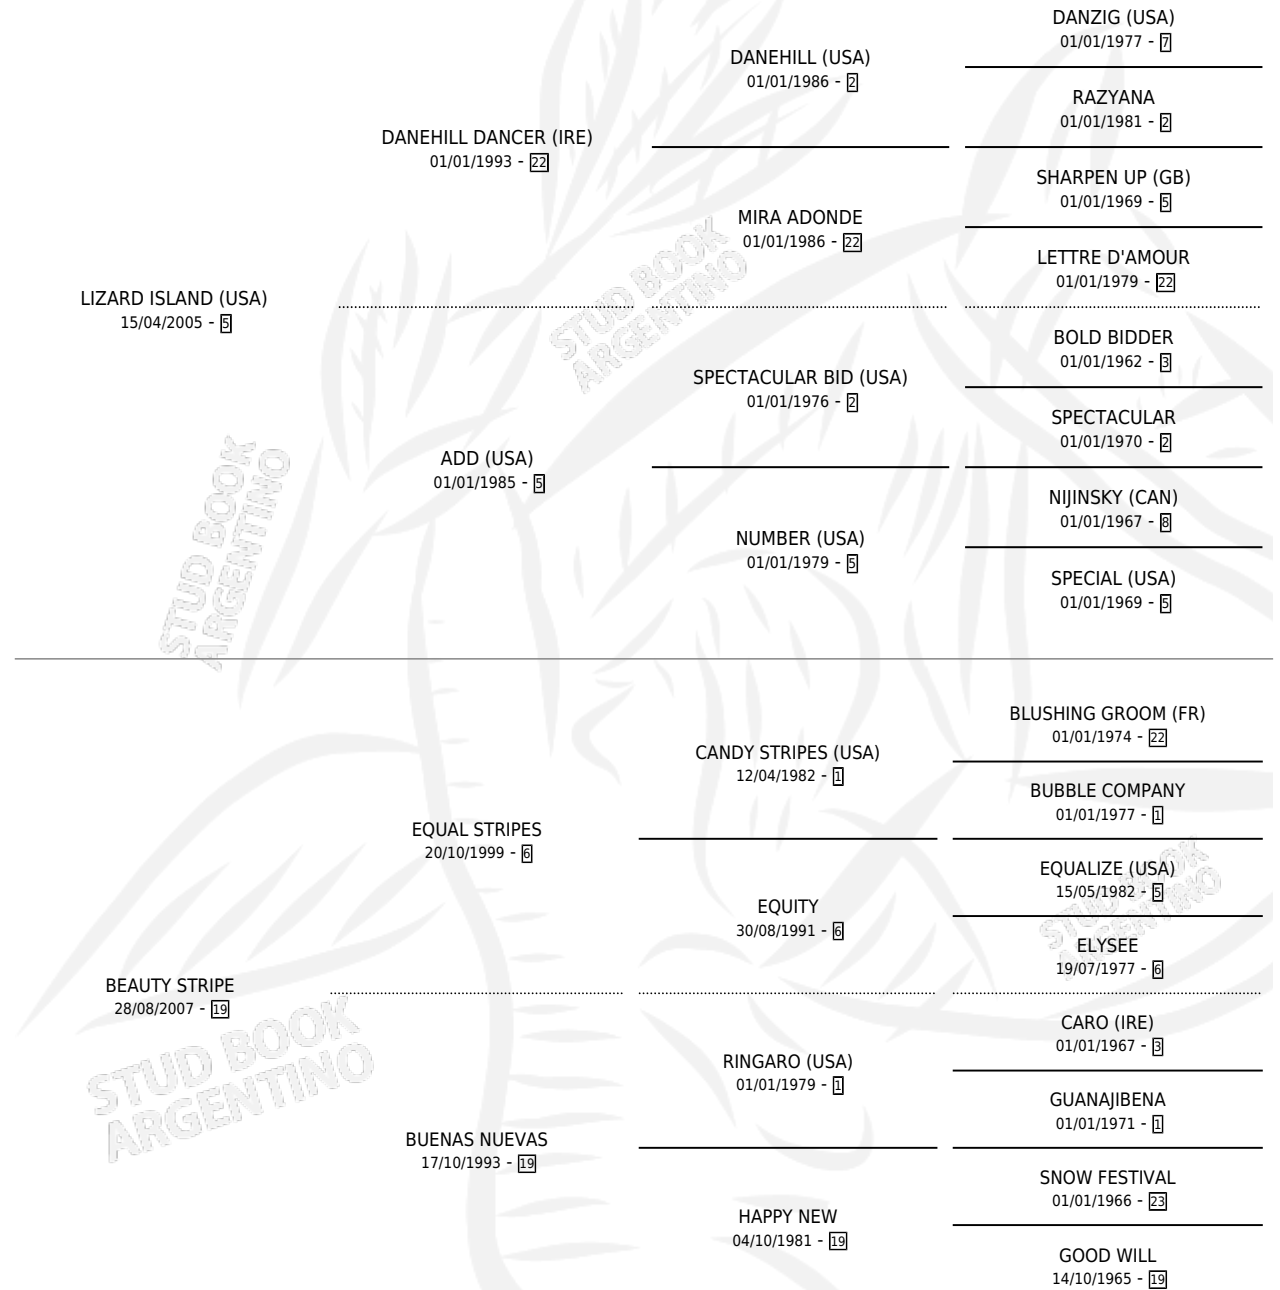

BROKER ISLAND

por LIZARD ISLAND (USA) y BEAUTY STRIPE por EQUAL STRIPES

Argentina · Macho · Zaino · SP · 09/09/2015
Familia 19-c · Volumen 42

ESTADO

TIPIFICACIÓN SANGUÍNEA	X
TIPIFICACIÓN POR ADN	✓
PASAPORTE	✓
IDENTIFICACIÓN POR MICROCHIP	✓
REPRODUCTOR	X

Lugar de nacimiento: Abolengo
Criador: Abolengo

PEDIGREE