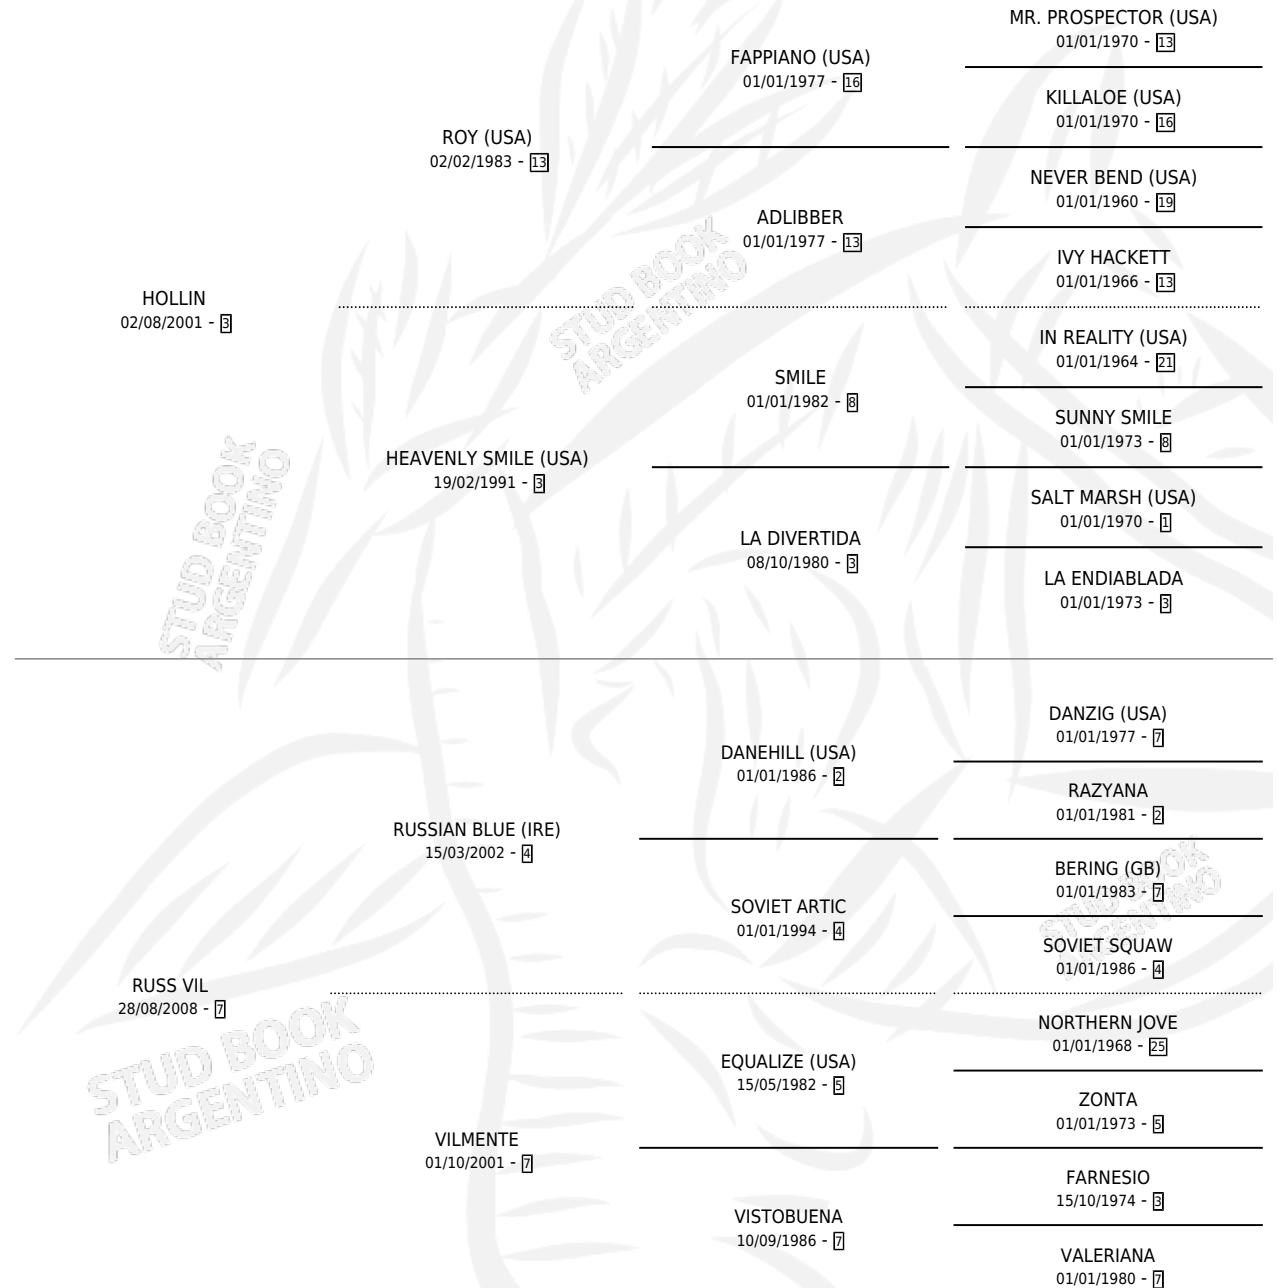

PICA LLIN

por HOLLIN y RUSS VIL por RUSSIAN BLUE (IRE)

Argentina · Hembra · Zaino · SP · 07/09/2015
Familia 7 · Volumen 42

ESTADO

TIPIFICACIÓN SANGUÍNEA	X
TIPIFICACIÓN POR ADN	X
PASAPORTE	X
IDENTIFICACIÓN POR MICROCHIP	X
REPRODUCTOR	X

Lugar de nacimiento: David
Criador: David Fabian Osvaldo

PEDIGREE

PICA LLIN

Datos oficiales del Stud Book Argentino

Documento generado el 12/06/2026

studbook.org.ar