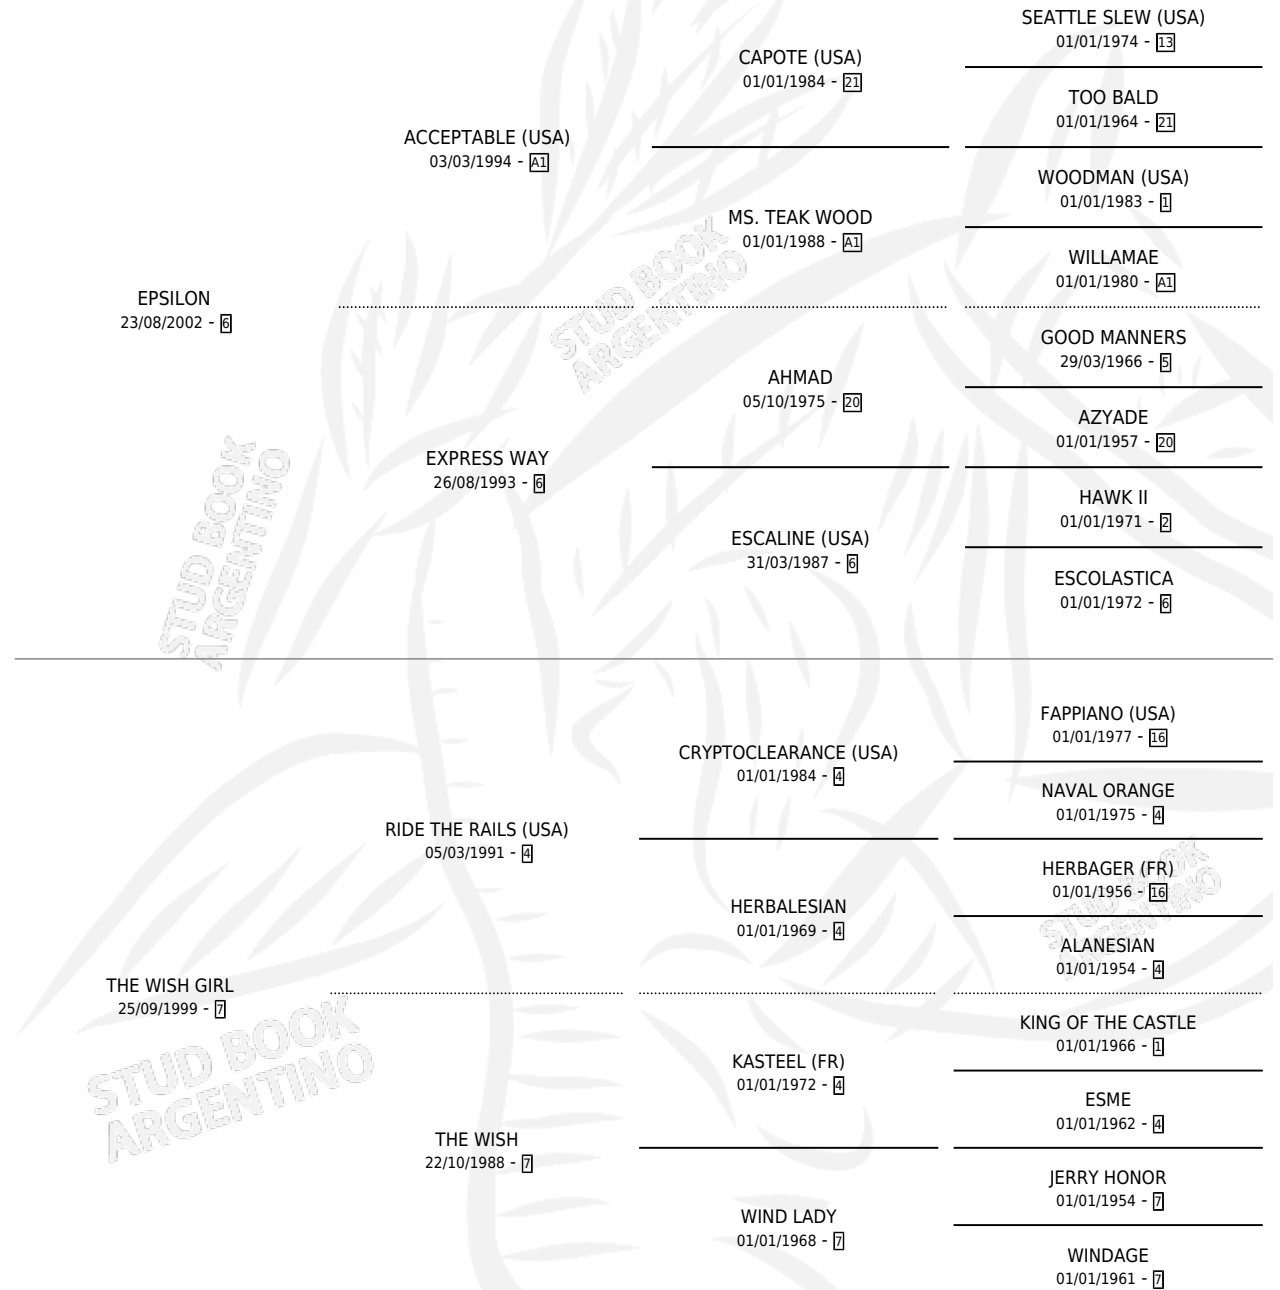

RAUCHENSE

por EPSILON y THE WISH GIRL por RIDE THE RAILS (USA)

Argentina · Macho · Zaino · SP · 03/09/2015
Familia 7 · Volumen 42

ESTADO

TIPIFICACIÓN SANGUÍNEA	X
TIPIFICACIÓN POR ADN	X
PASAPORTE	X
IDENTIFICACIÓN POR MICROCHIP	X
REPRODUCTOR	X

Lugar de nacimiento: Campo particular
Criador: Arleo Eduardo Javier

PEDIGREE

RAUCHENSE

Datos oficiales del Stud Book Argentino

Documento generado el 23/05/2026

studbook.org.ar