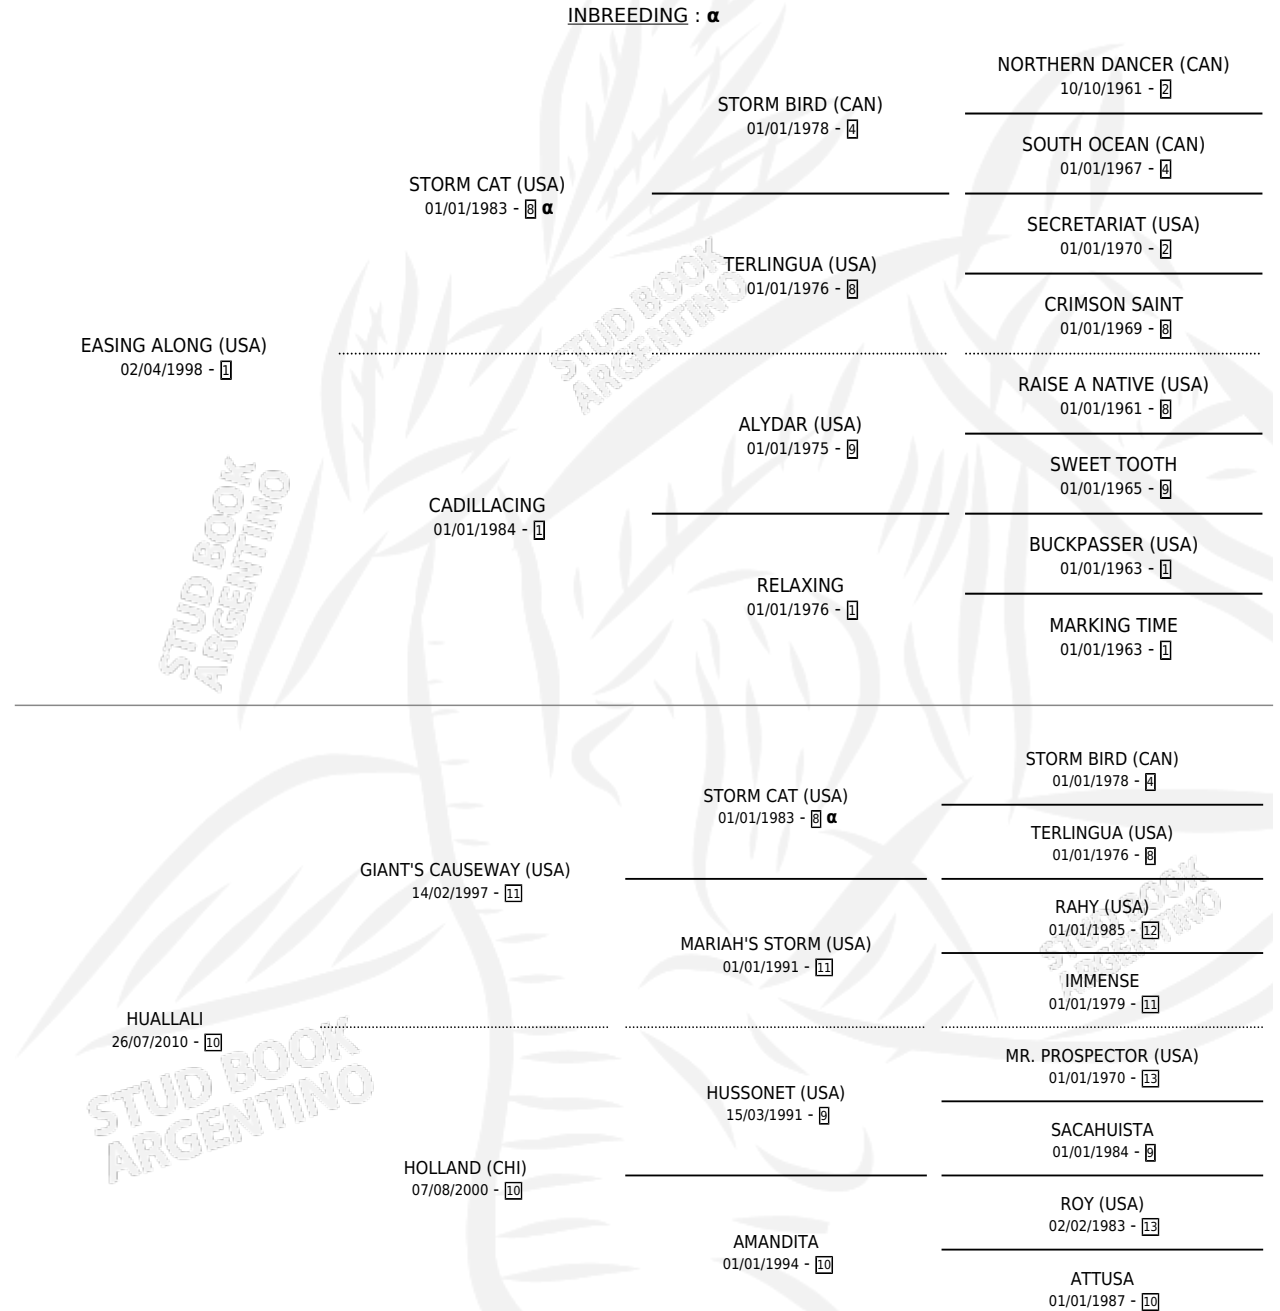

HOLA ROMANA

por **EASING ALONG (USA)** y **HUALLALI** por **GIANT'S CAUSEWAY (USA)**

Argentina · Hembra · Zaino · SP · 22/09/2015
Familia 10-d · Volumen 42

ESTADO

TIPIFICACIÓN SANGUÍNEA	X
TIPIFICACIÓN POR ADN	✓
PASAPORTE	✓
IDENTIFICACIÓN POR MICROCHIP	✓
REPRODUCTOR	✓

Lugar de nacimiento: Pozo de Luna

Criador: Haras Cachagua S.A. y Haras Pozo De Luna S.A.

HIJOS

	MACHOS	HEMBRAS
2 NACIERON	2	0
1 CORRIERON	1	0

SIN ACTUACIONES

PEDIGREE

INBREEDING : α

S

mientos 2 / Efectividad 100%

PADRILLO	PRODUCTO	CRIADOR	1ER SERVICIO	ÚLTIMO SERVICIO
IDOLO PORTEÑO	HOLA POETA (M Z, 05/09/2021)	POZO DE LUNA	06/10/2020	06/10/2020
TREASURE BEACH (OB)	HENRY EL PIRATA (M Z, 16/08/2020)	POZO DE LUNA	04/09/2019	04/09/2019