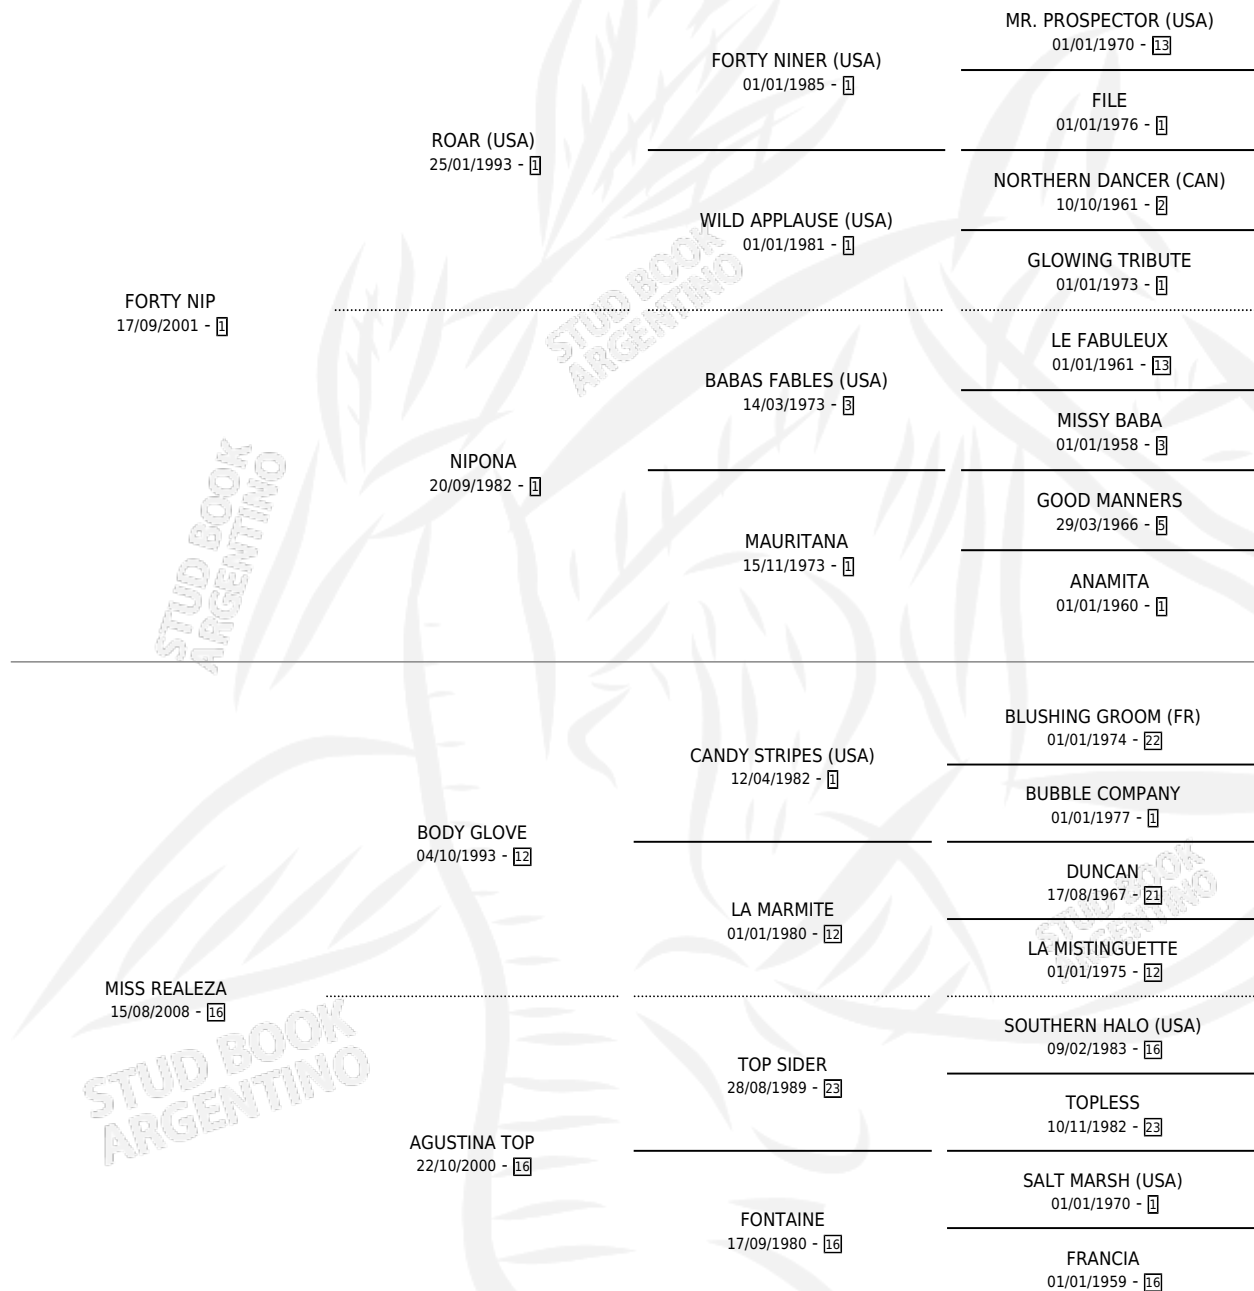

REAL NIP

por FORTY NIP y MISS REALEZA por BODY GLOVE

Argentina · Hembra · Zaino · SP · 10/09/2015
Familia 16-e · Volumen 42

ESTADO

TIPIFICACIÓN SANGUÍNEA	X
TIPIFICACIÓN POR ADN	✓
PASAPORTE	✓
IDENTIFICACIÓN POR MICROCHIP	✓
REPRODUCTOR	X

Lugar de nacimiento: Don Narciso

Criador: De Luca Daniel Luis

PEDIGREE

CAMPAÑA

Solo carreras oficiales de Argentina

POR EDAD

EDAD	CC	1°	2°	3°	4°	5°	NP	CLC	CLG	CLCG1	CLGG1	IMPORTE	GANANCIA / CC
3 AÑOS	1	0	0	0	0	0	1	0	0	0	0	\$0	\$0
4 AÑOS	6	0	0	0	2	0	4	0	0	0	0	\$14,400	\$2,400
5 AÑOS	1	0	0	0	0	0	1	0	0	0	0	\$0	\$0
TOTALES	8	0	0	0	2	0	6	0	0	0	0	\$14,400	\$1,800
%		0.0%	0.0%	0.0%	25.0%	0.0%	75.0%	0.0%	0.0%	0.0%	0.0%		