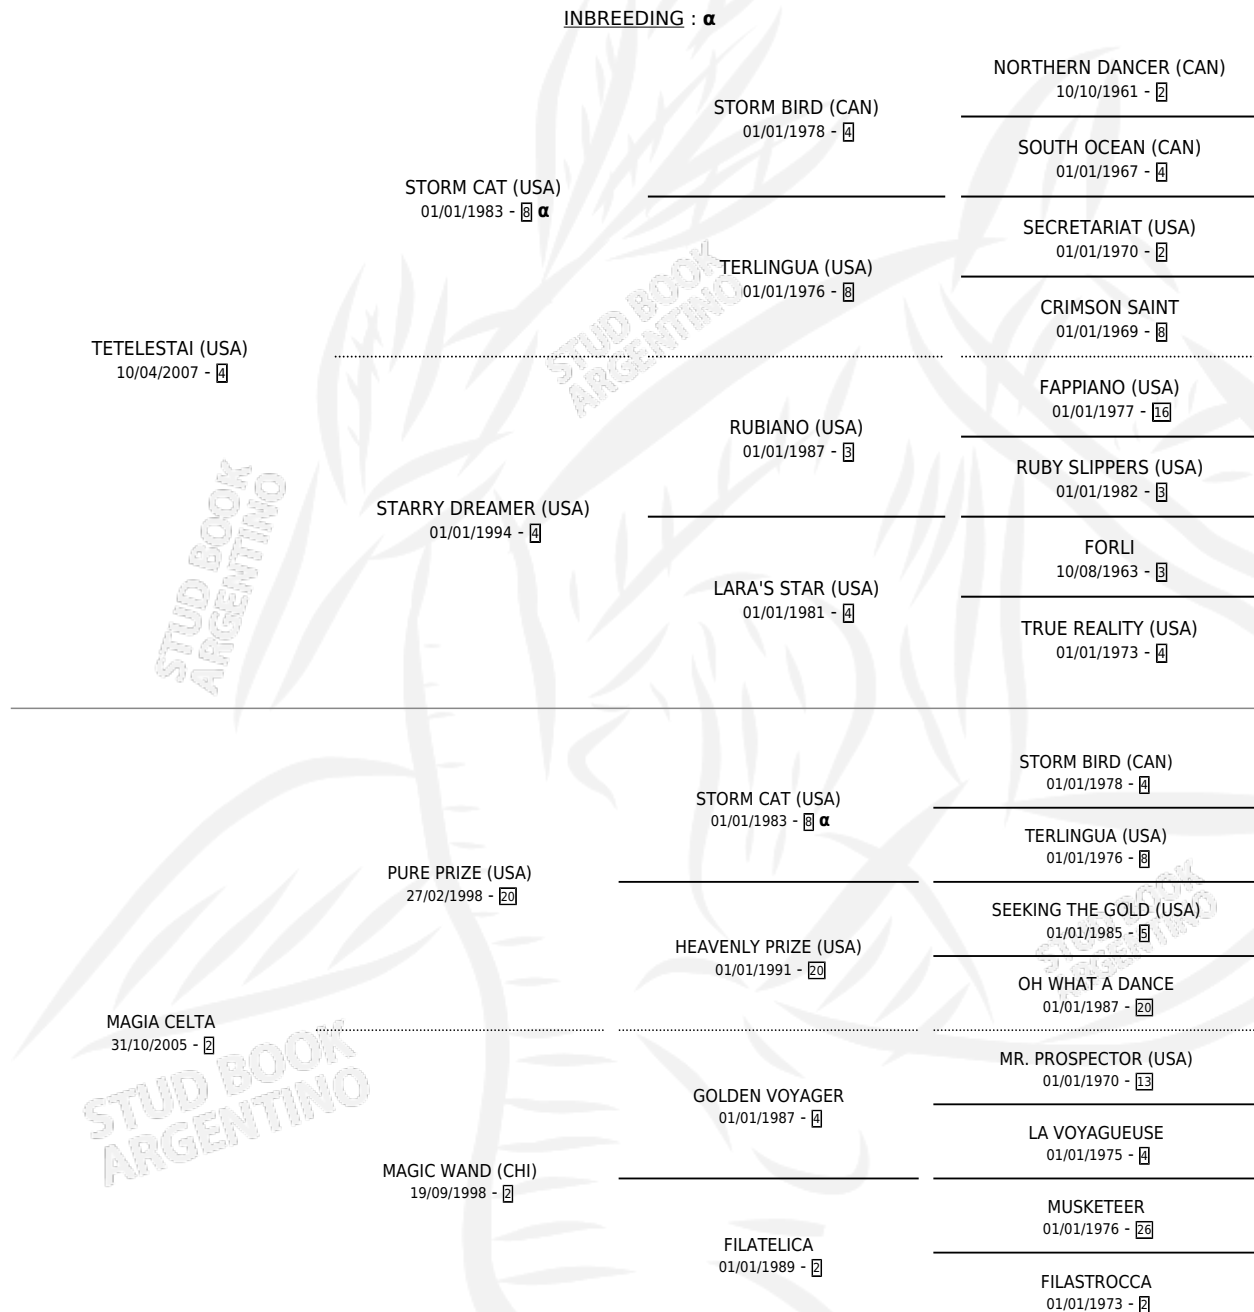

MAGIC STAI

por TETELESTAI (USA) y MAGIA CELTA por PURE PRIZE (USA)

Argentina · Macho · Zaino · SP · 04/10/2015
Familia 2-f · Volumen 42

ESTADO

TIPIFICACIÓN SANGUÍNEA	X
TIPIFICACIÓN POR ADN	✓
PASAPORTE	✓
IDENTIFICACIÓN POR MICROCHIP	✓
REPRODUCTOR	X

Lugar de nacimiento: Don Ramon
Criador: Don Ramon

PEDIGREE

INBREEDING : α