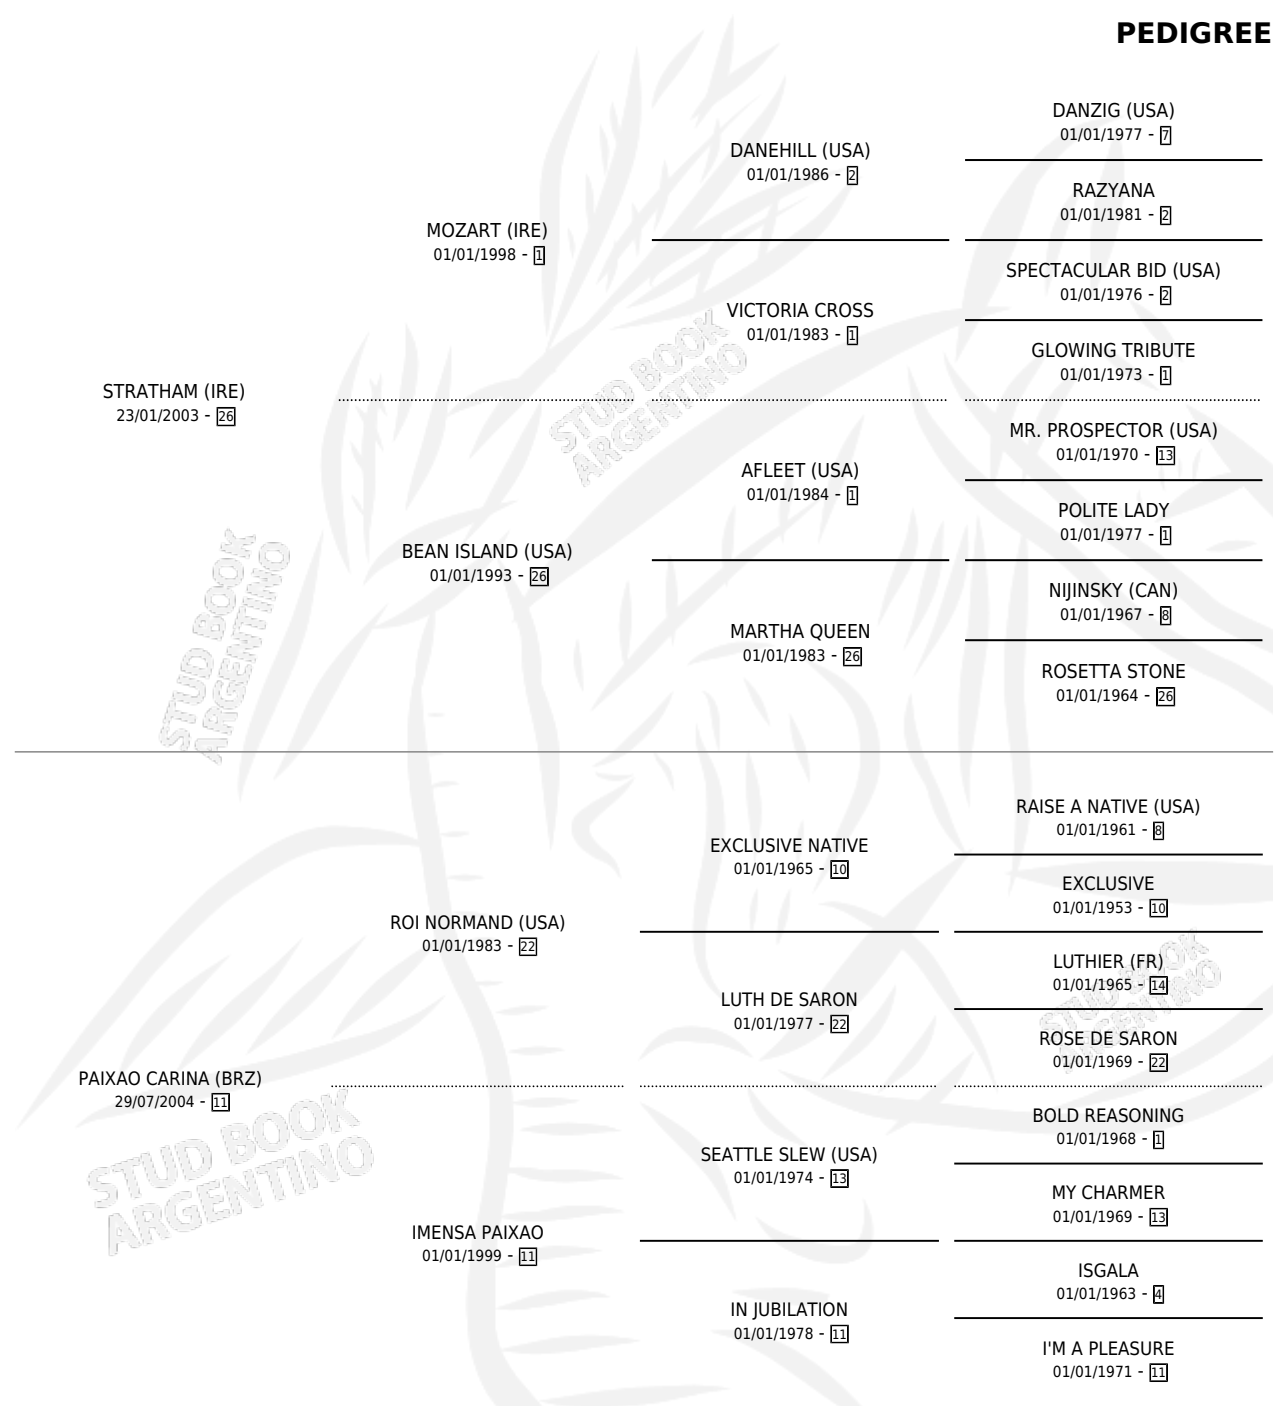

MIRELLE

por **STRATHAM (IRE)** y **PAIXAO CARINA (BRZ)** por **ROI NORMAND (USA)**

Argentina · Hembra · Zaino · SP · 12/09/2015
Familia 11 · Volumen 42

ESTADO

| | |
|------------------------------|---|
| TIPIFICACIÓN SANGUÍNEA | X |
| TIPIFICACIÓN POR ADN | ✓ |
| PASAPORTE | ✓ |
| IDENTIFICACIÓN POR MICROCHIP | ✓ |
| REPRODUCTOR | X |

Lugar de nacimiento: Nicanor
Criador: Nicanor

PEDIGREE

MIRELLE

Datos oficiales del Stud Book Argentino

Documento generado el 15/05/2026

studbook.org.ar