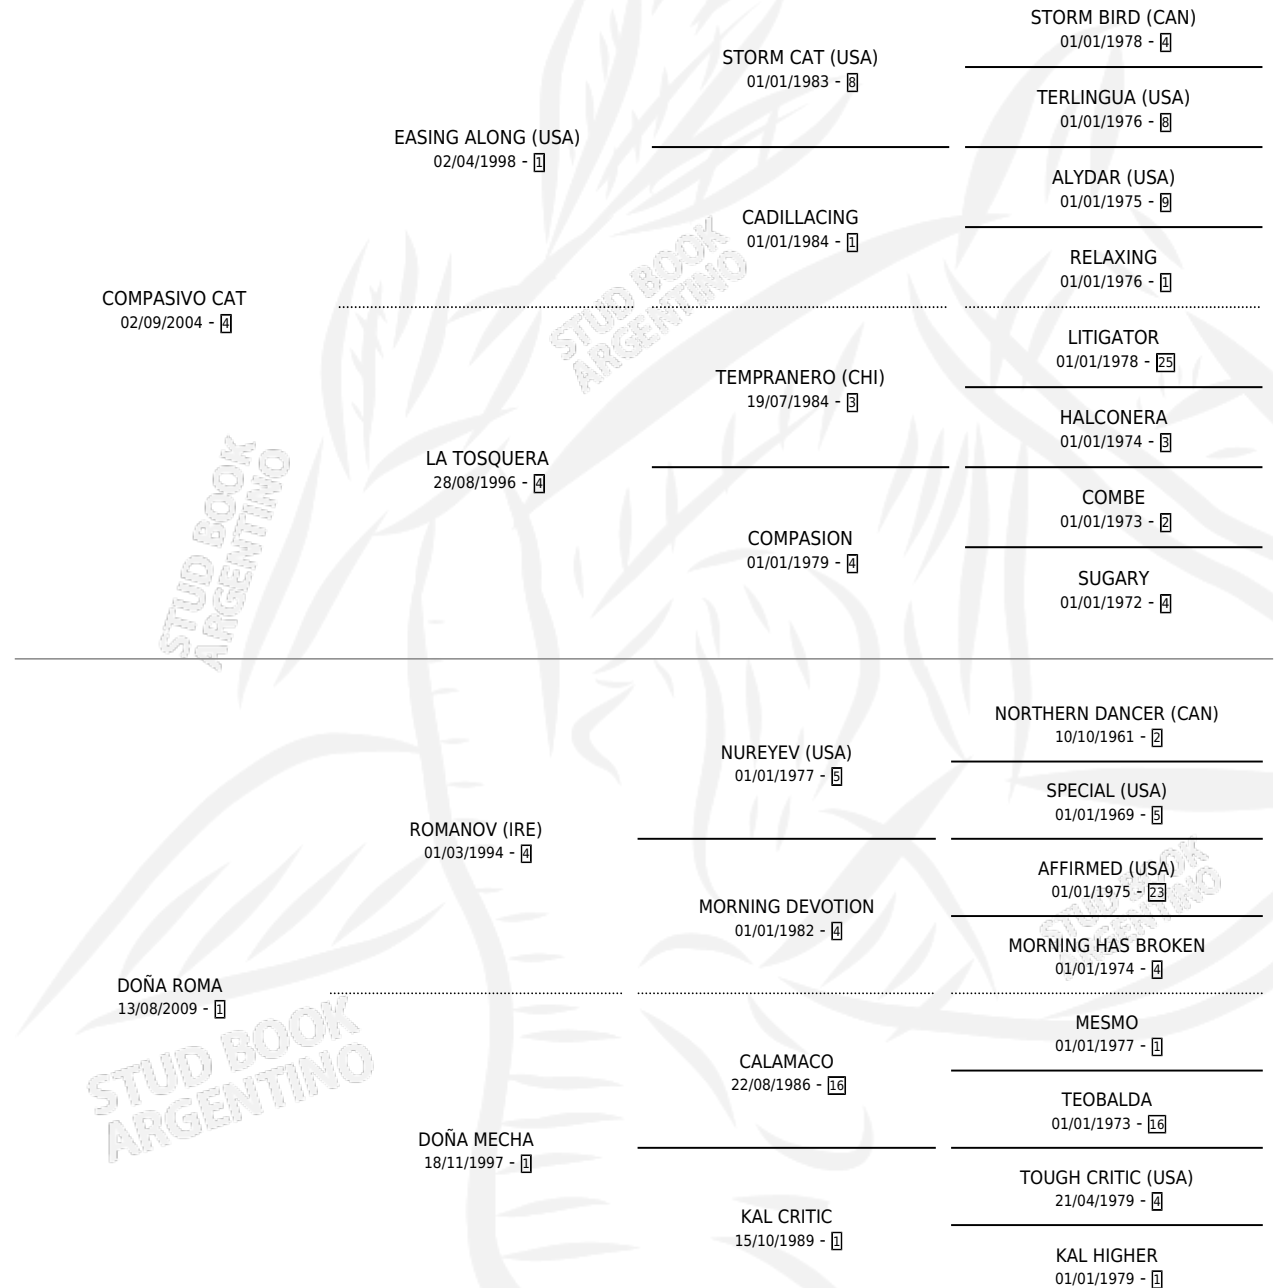

DON TANGO

por COMPASIVO CAT y DOÑA ROMA por ROMANOV (IRE)

Argentina · Macho · Alazan · SP · 27/09/2015
Familia 1-t · Volumen 42

ESTADO

TIPIFICACIÓN SANGUÍNEA	X
TIPIFICACIÓN POR ADN	✓
PASAPORTE	✓
IDENTIFICACIÓN POR MICROCHIP	✓
REPRODUCTOR	X

Lugar de nacimiento: Los Cuatro Candados

Criador: Los Cuatro Candados

PEDIGREE

DON TANGO

Datos oficiales del Stud Book Argentino

Documento generado el 06/05/2026

studbook.org.ar