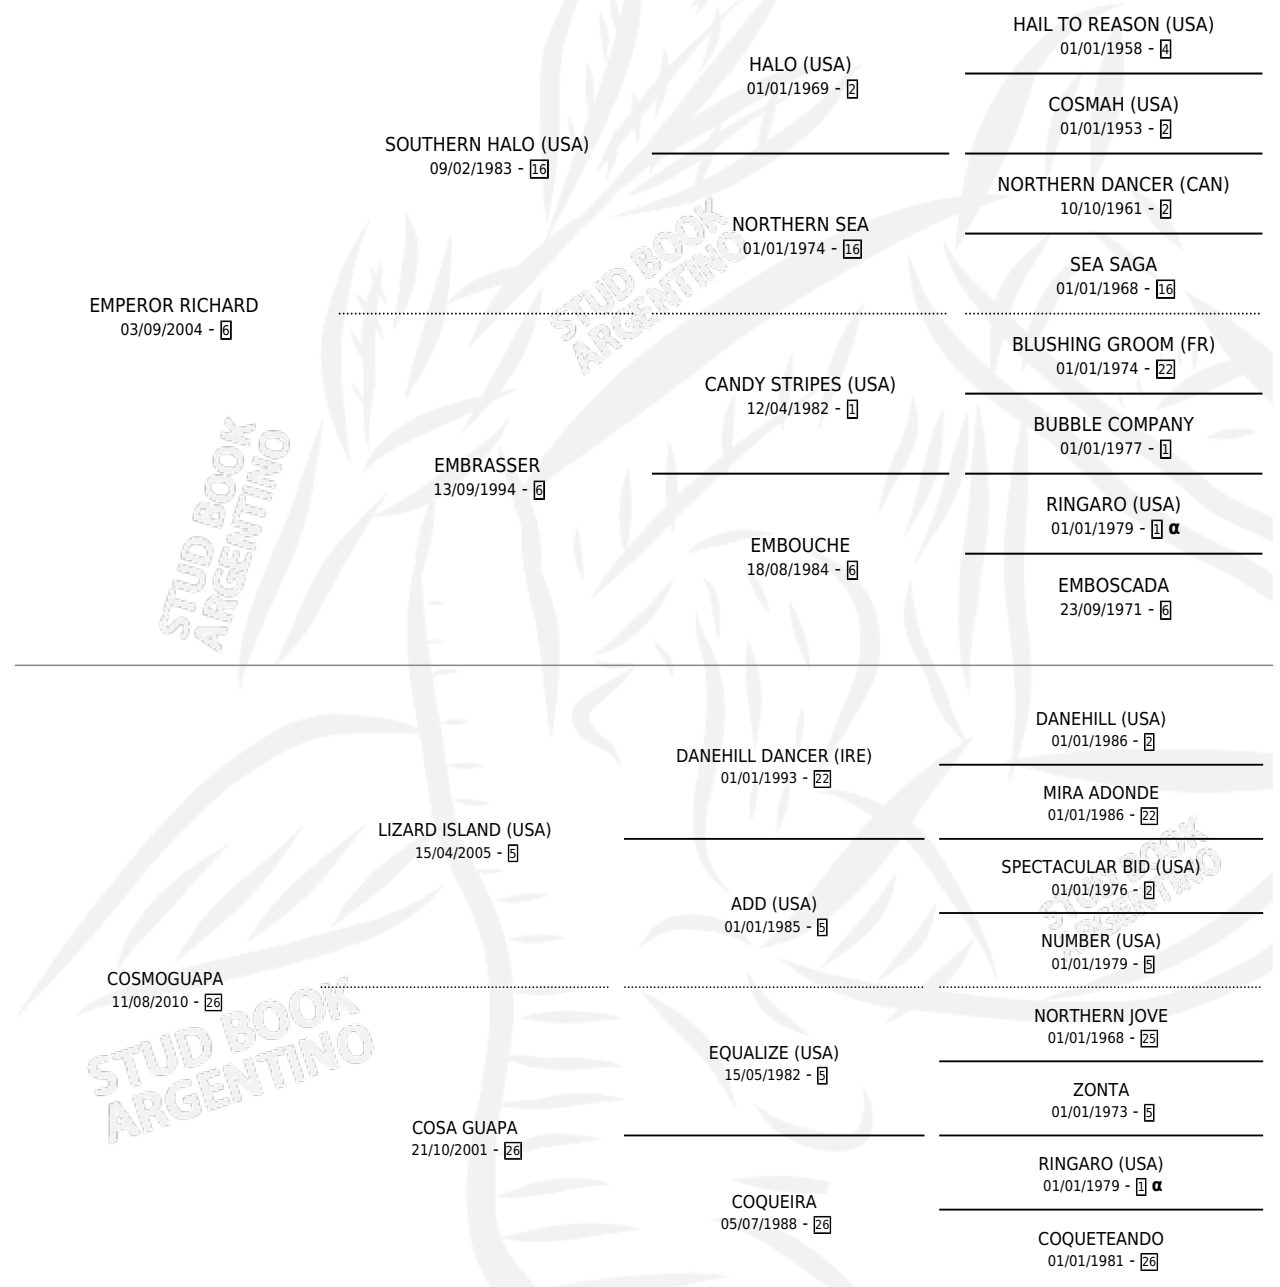

CORONADA NOBLE

por **EMPEROR RICHARD** y **COSMOGUAPA** por **LIZARD ISLAND (USA)**

Argentina · Hembra · Alazan · SP · 05/09/2015
Familia 26 · Volumen 42

ESTADO

TIPIFICACIÓN SANGUÍNEA	X
TIPIFICACIÓN POR ADN	✓
PASAPORTE	✓
IDENTIFICACIÓN POR MICROCHIP	✓
REPRODUCTOR	✓

Lugar de nacimiento: Abolengo
Criador: Abolengo

PEDIGREE

INBREEDING : α

CAMPAÑA

Solo carreras oficiales de Argentina

POR EDAD

EDAD	CC	1°	2°	3°	4°	5°	NP	CLC	CLG	CLCG1	CLGG1	IMPORTE	GANANCIA / CC
3 AÑOS	1	0	0	0	0	0	1	0	0	0	0	\$0	\$0
TOTALES	1	0	0	0	0	0	1	0	0	0	0	\$0	\$0
%		0.0%	0.0%	0.0%	0.0%	0.0%	100%	0.0%	0.0%	0.0%	0.0%		