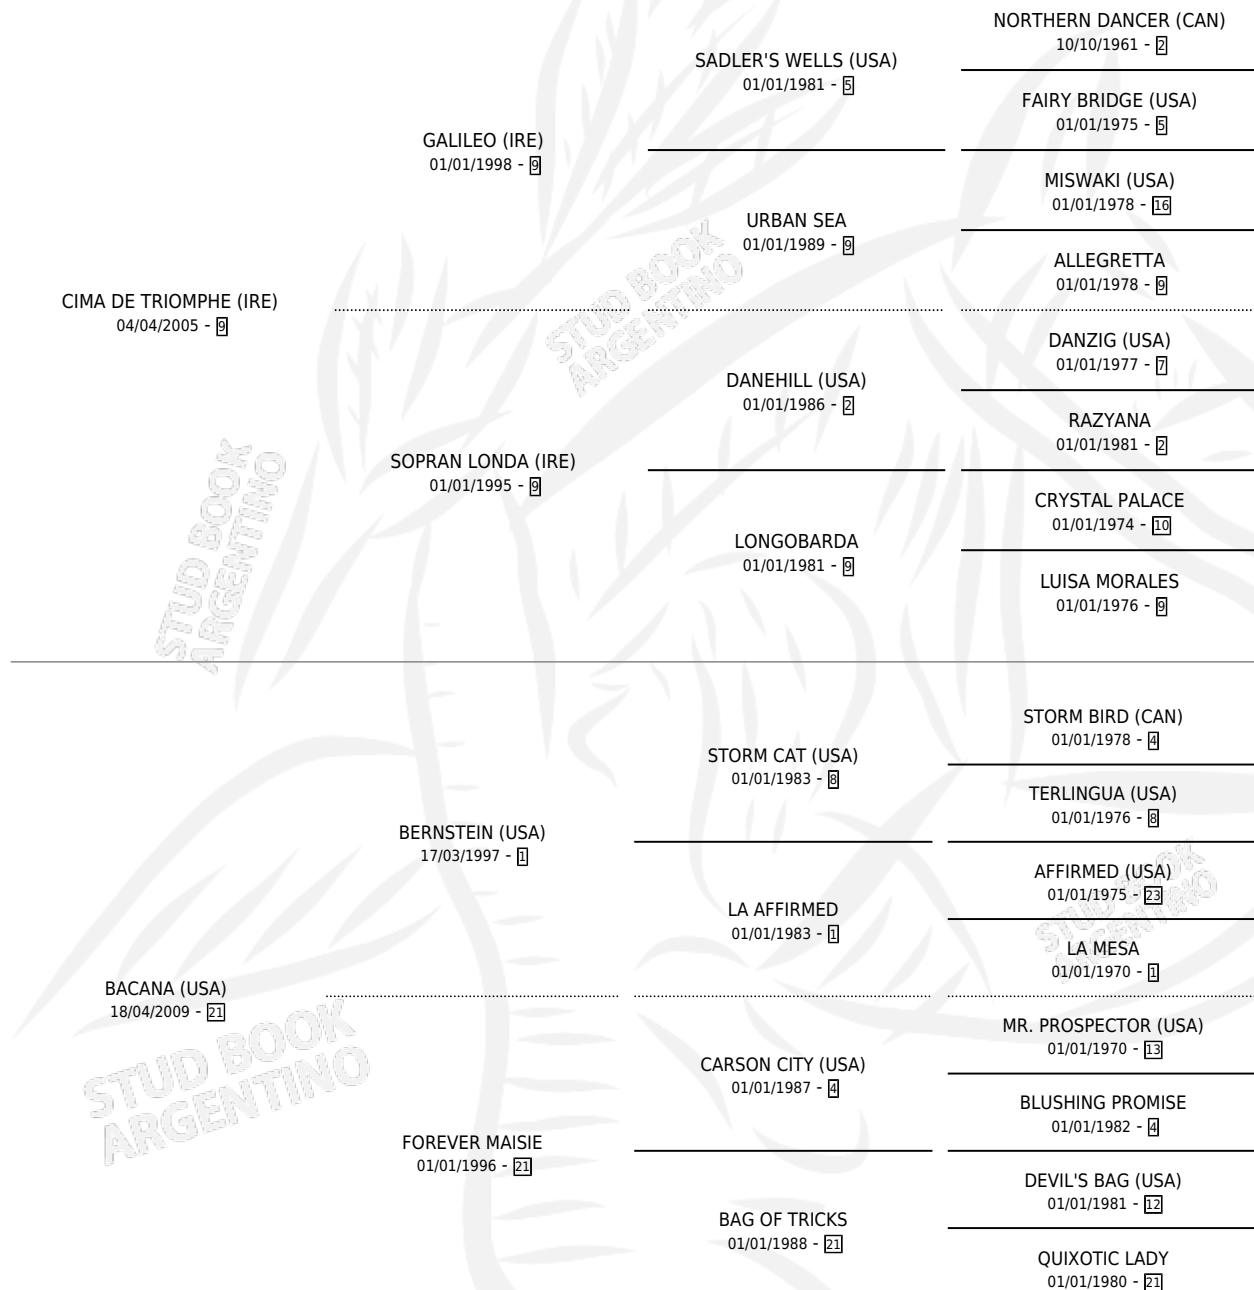

ALL SAINTS

por CIMA DE TRIOMPHE (IRE) y BACANA (USA) por
BERNSTEIN (USA)

Argentina · Macho · Zaino · SP · 30/09/2015
Familia 21-a · Volumen 42

ESTADO

TIPIFICACIÓN SANGUÍNEA	X
TIPIFICACIÓN POR ADN	✓
PASAPORTE	✓
IDENTIFICACIÓN POR MICROCHIP	✓
REPRODUCTOR	X

Lugar de nacimiento: Don Florentino
Criador: Don Florentino

PEDIGREE

CAMPAÑA

Solo carreras oficiales de Argentina

POR EDAD

EDAD	CC	1°	2°	3°	4°	5°	NP	CLC	CLG	CLCG1	CLGG1	IMPORTE	GANANCIA / CC
2 AÑOS	1	0	1	0	0	0	0	0	0	0	0	\$44,100	\$44,100
3 AÑOS	9	1	0	2	3	0	3	0	0	0	0	\$296,300	\$32,922
4 AÑOS	5	2	2	0	0	0	1	0	0	0	0	\$399,500	\$79,900
5 AÑOS	4	0	0	0	0	1	3	0	0	0	0	\$12,750	\$3,188
TOTALES	19	3	3	2	3	1	7	0	0	0	0	\$752,650	\$39,613
%		15.8%	15.8%	10.5%	15.8%	5.3%	36.8%	0.0%	0.0%	0.0%	0.0%		

Ganador de 3 carreras en Palermo y La Plata - \$752,650, a los 3 y 4 años.

POR DISTANCIA

HIPODROMO	CC	1°	2°	3°	4°	5°	NP	CLC	CLG	CLCG1	CLGG1	IMPORTE
LA PLATA	6	2	2	0	0	0	2	0	0	0	0	\$407,000
1300 MTS	3	1	0	0	0	0	2	0	0	0	0	\$162,500
1100 MTS	1	0	1	0	0	0	0	0	0	0	0	\$48,000
1400 MTS	1	0	1	0	0	0	0	0	0	0	0	\$46,500
1200 MTS	1	1	0	0	0	0	0	0	0	0	0	\$150,000
SAN ISIDRO	9	0	1	1	2	1	4	0	0	0	0	\$111,150
1200 MTS	5	0	0	1	2	0	2	0	0	0	0	\$61,800
1400 MTS	3	0	1	0	0	1	1	0	0	0	0	\$49,350
1000 MTS	1	0	0	0	0	0	1	0	0	0	0	\$0
PALERMO	4	1	0	1	1	0	1	0	0	0	0	\$234,500
1400 MTS	4	1	0	1	1	0	1	0	0	0	0	\$234,500