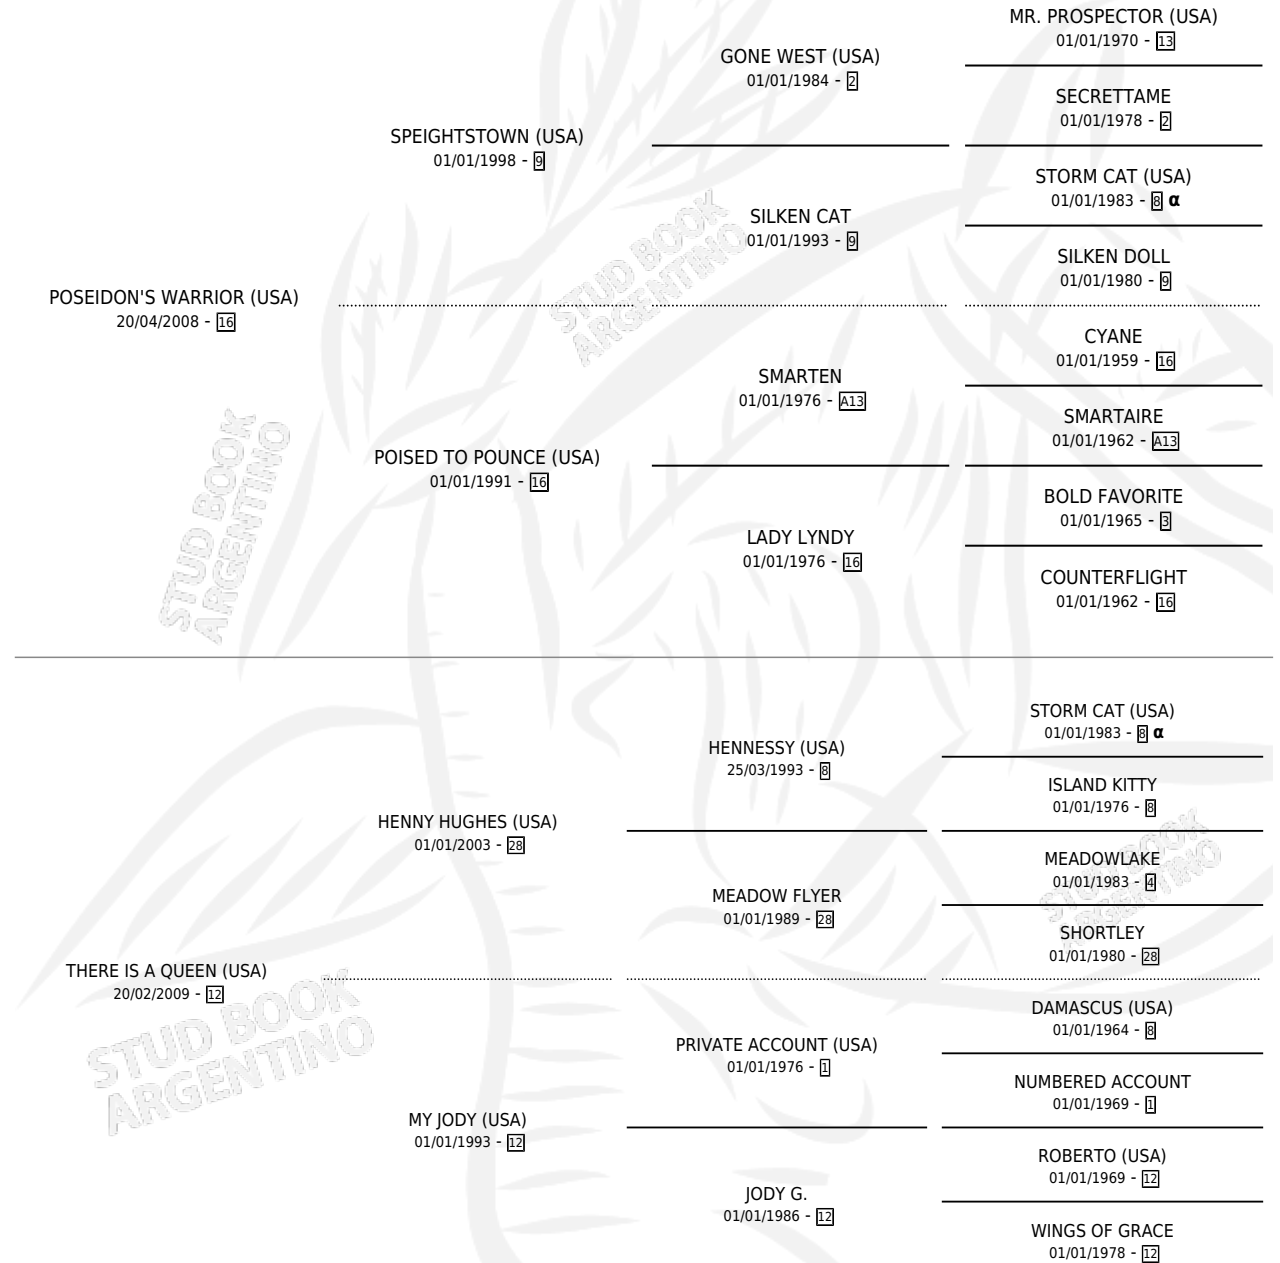

CROSS THE LINE

por POSEIDON'S WARRIOR (USA) y THERE IS A QUEEN (USA) por HENNY HUGHES (USA)

Argentina · Macho · Alazan · SP · 19/09/2015
Familia 12-c · Volumen 42

ESTADO

TIPIFICACIÓN SANGUÍNEA	X
TIPIFICACIÓN POR ADN	X
PASAPORTE	X
IDENTIFICACIÓN POR MICROCHIP	X
REPRODUCTOR	X

Lugar de nacimiento: Don Florentino
Criador: Don Florentino

PEDIGREE

INBREEDING : α

CROSS THE LINE

Datos oficiales del Stud Book Argentino

Documento generado el 15/05/2026

studbook.org.ar