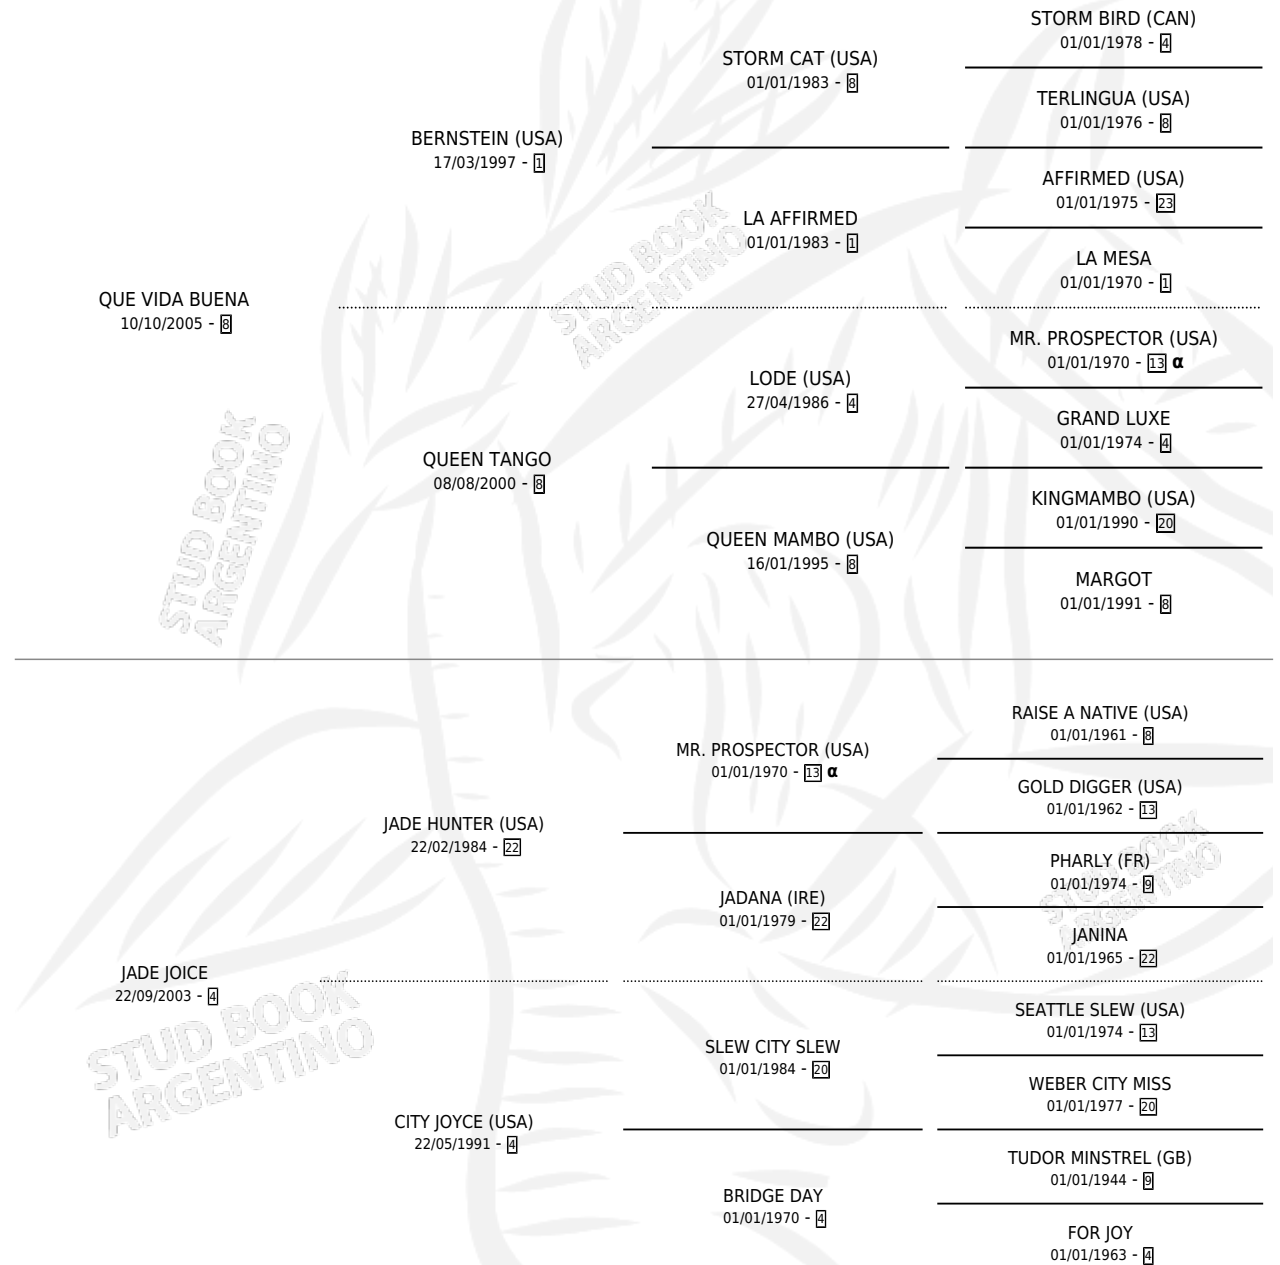

ROYAL DERBY

por QUE VIDA BUENA y JADE JOICE por JADE HUNTER
(USA)

Argentina · Macho · Zaino · SP · 23/09/2015
Familia 4 · Volumen 42

ESTADO

TIPIFICACIÓN SANGUÍNEA	X
TIPIFICACIÓN POR ADN	✓
PASAPORTE	✓
IDENTIFICACIÓN POR MICROCHIP	✓
REPRODUCTOR	X

Lugar de nacimiento: Don Florentino
Criador: Don Florentino

PEDIGREE

INBREEDING : α

ROYAL DERBY

Datos oficiales del Stud Book Argentino

Documento generado el 06/05/2026

studbook.org.ar