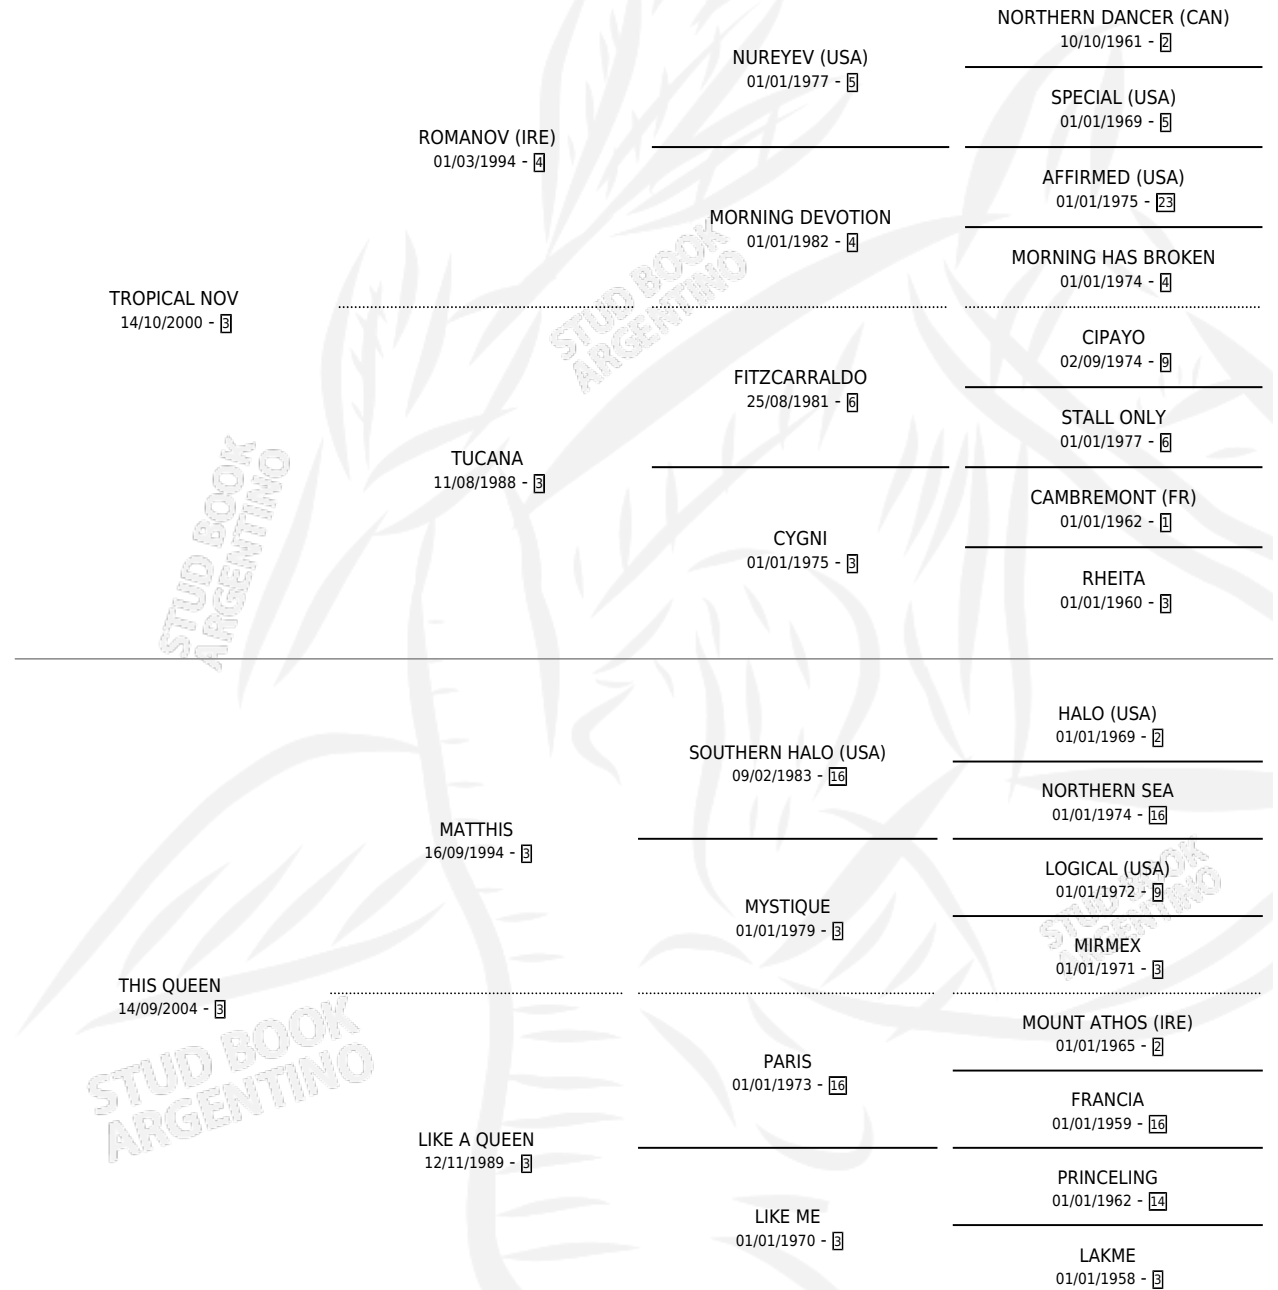

EL GUACHON

por TROPICAL NOV y THIS QUEEN por MATTHIS

Argentina · Macho · Alazan · SP · 20/09/2015
Familia 3-i · Volumen 42

ESTADO

TIPIFICACIÓN SANGUÍNEA	X
TIPIFICACIÓN POR ADN	X
PASAPORTE	X
IDENTIFICACIÓN POR MICROCHIP	X
REPRODUCTOR	X

Lugar de nacimiento: Un Pinar

Criador: Un Pinar

PEDIGREE

EL GUACHON

Datos oficiales del Stud Book Argentino

Documento generado el 14/05/2026

studbook.org.ar