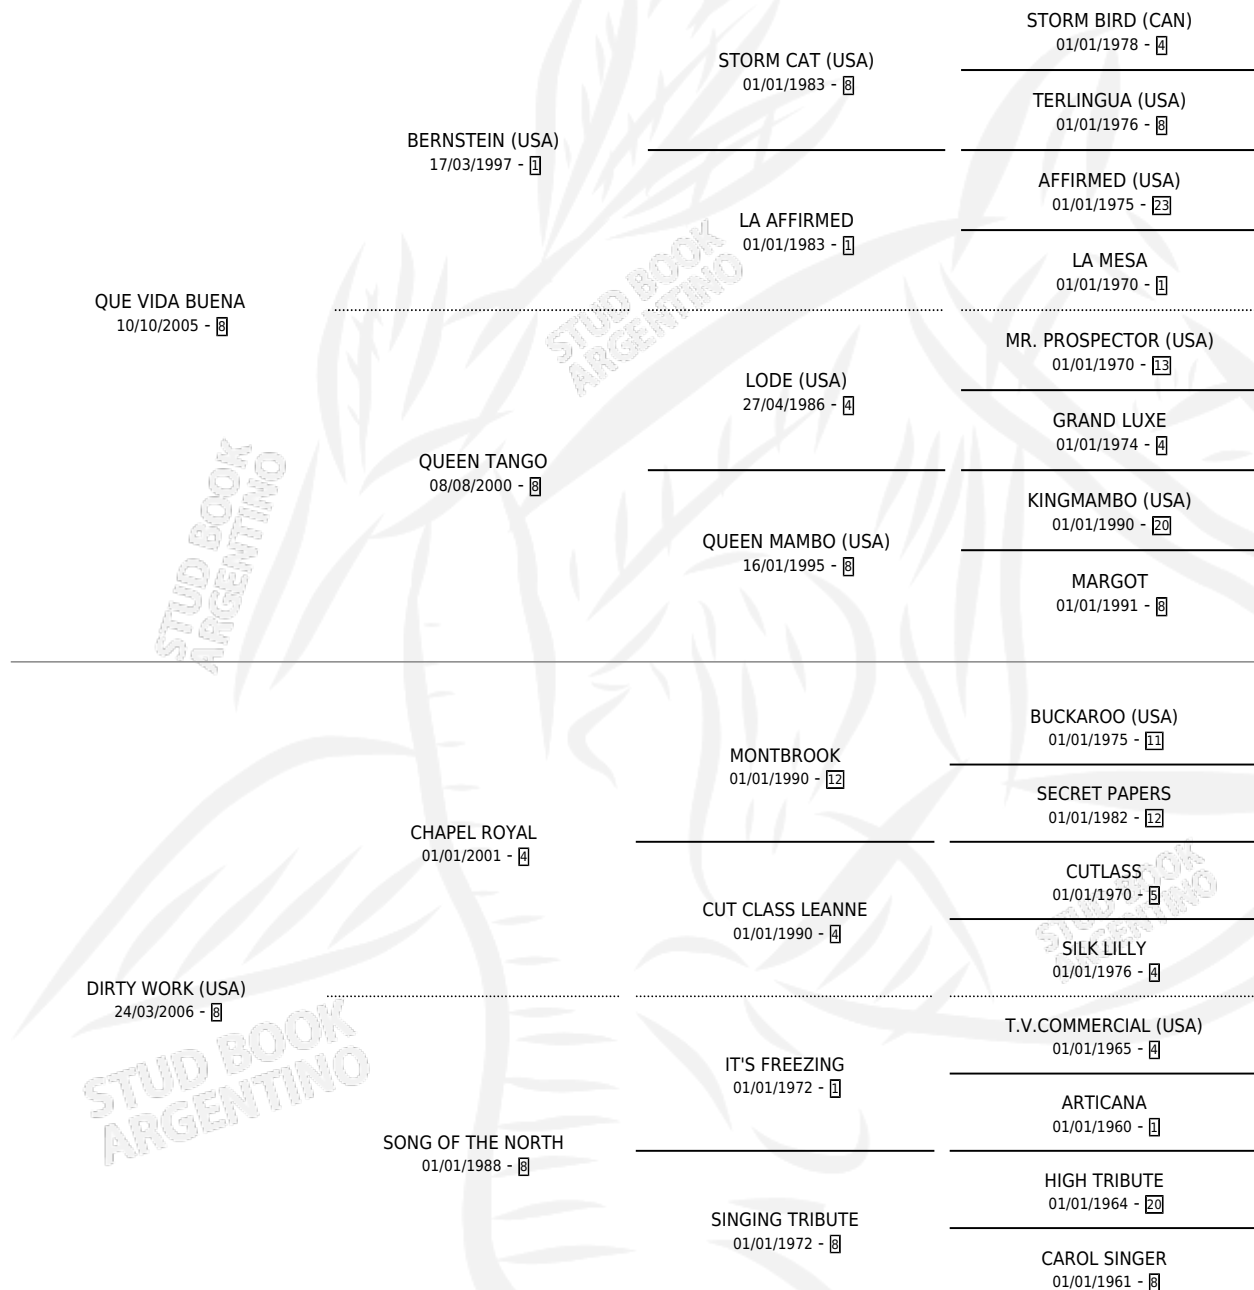

LA PROTESTANTE

por QUE VIDA BUENA y DIRTY WORK (USA) por CHAPEL ROYAL

Argentina · Hembra · Zaino · SP · 03/10/2015
Familia 8-f · Volumen 42

ESTADO

TIPIFICACIÓN SANGUÍNEA	X
TIPIFICACIÓN POR ADN	✓
PASAPORTE	✓
IDENTIFICACIÓN POR MICROCHIP	✓
REPRODUCTOR	✓

Lugar de nacimiento: Don Florentino
Criador: Don Florentino

~

HIJOS

	MACHOS	HEMBRAS
2 NACIERON	0	2
SIN ACTUACIONES		

PEDIGREE

CAMPAÑA

Solo carreras oficiales de Argentina

POR EDAD