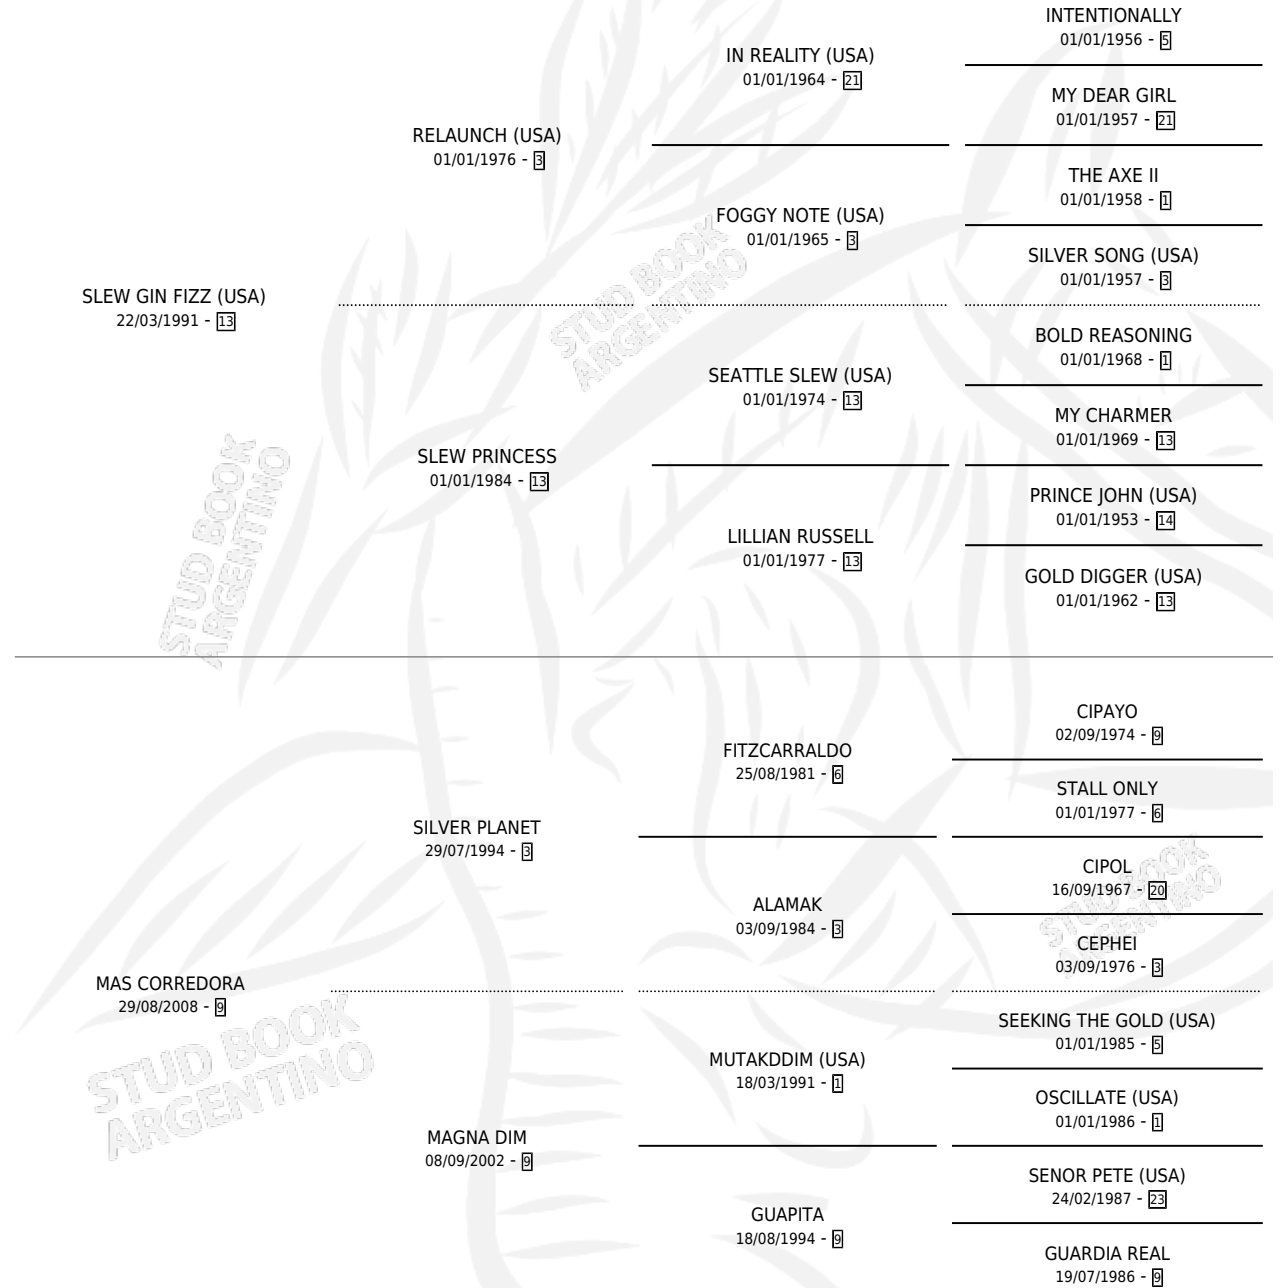

CORREDOR GIN

por **SLEW GIN FIZZ (USA)** y **MAS CORREDORA** por **SILVER PLANET**

Argentina · Macho · Tordillo · SP · 27/09/2015
Familia 9-h · Volumen 42

ESTADO

| | |
|------------------------------|---|
| TIPIFICACIÓN SANGUÍNEA | X |
| TIPIFICACIÓN POR ADN | ✓ |
| PASAPORTE | ✓ |
| IDENTIFICACIÓN POR MICROCHIP | ✓ |
| REPRODUCTOR | X |

Lugar de nacimiento: Don Florentino
Criador: Bertero Raul Hector

PEDIGREE

CAMPAÑA

Solo carreras oficiales de Argentina

POR EDAD

| EDAD | CC | 1° | 2° | 3° | 4° | 5° | NP | CLC | CLG | CLCG1 | CLGG1 | IMPORTE | GANANCIA / CC |
|---------|----|------|------|------|------|-------|-------|------|------|-------|-------|---------|---------------|
| 2 AÑOS | 2 | 0 | 0 | 0 | 0 | 1 | 1 | 0 | 0 | 0 | 0 | \$6,750 | \$3,375 |
| TOTALES | 2 | 0 | 0 | 0 | 0 | 1 | 1 | 0 | 0 | 0 | 0 | \$6,750 | \$3,375 |
| % | | 0.0% | 0.0% | 0.0% | 0.0% | 50.0% | 50.0% | 0.0% | 0.0% | 0.0% | 0.0% | | |