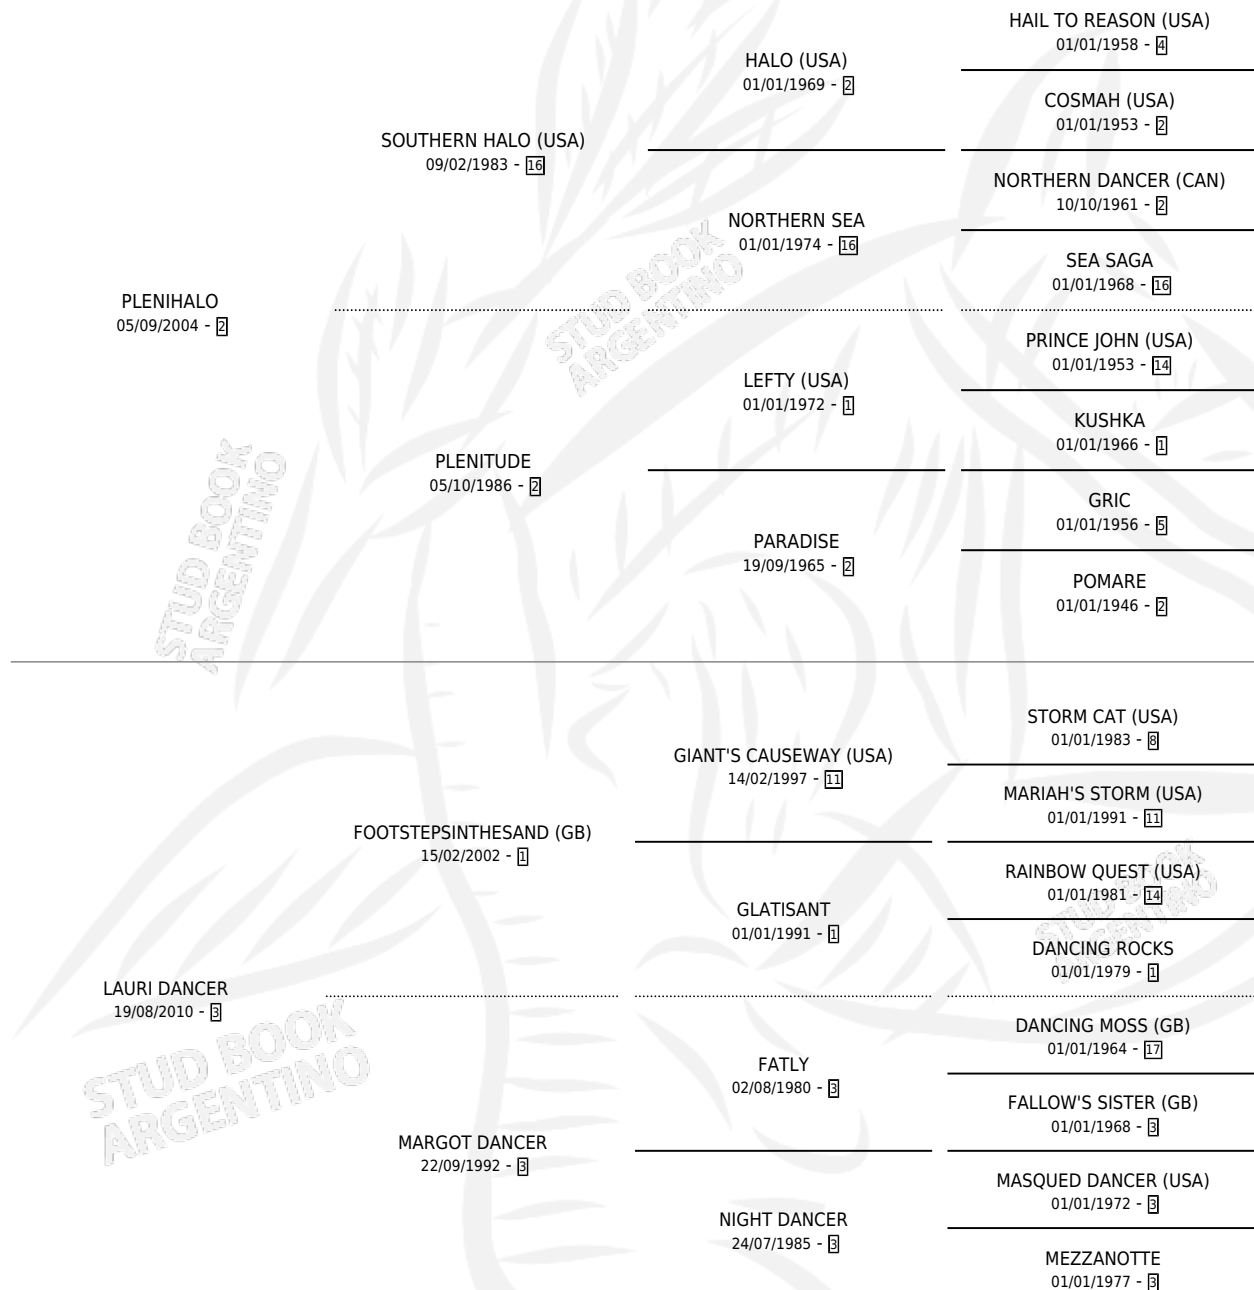

LAURI HALO

por **PLENIHALO** y **LAURI DANCER** por
FOOTSTEPSINTHESAND (GB)

Argentina · Hembra · Alazan · SP · 28/08/2015
Familia 3-m · Volumen 42

ESTADO

TIPIFICACIÓN SANGUÍNEA	X
TIPIFICACIÓN POR ADN	✓
PASAPORTE	X
IDENTIFICACIÓN POR MICROCHIP	✓
REPRODUCTOR	X

Lugar de nacimiento: Don Natalio
Criador: Robol Luis Maria

PEDIGREE