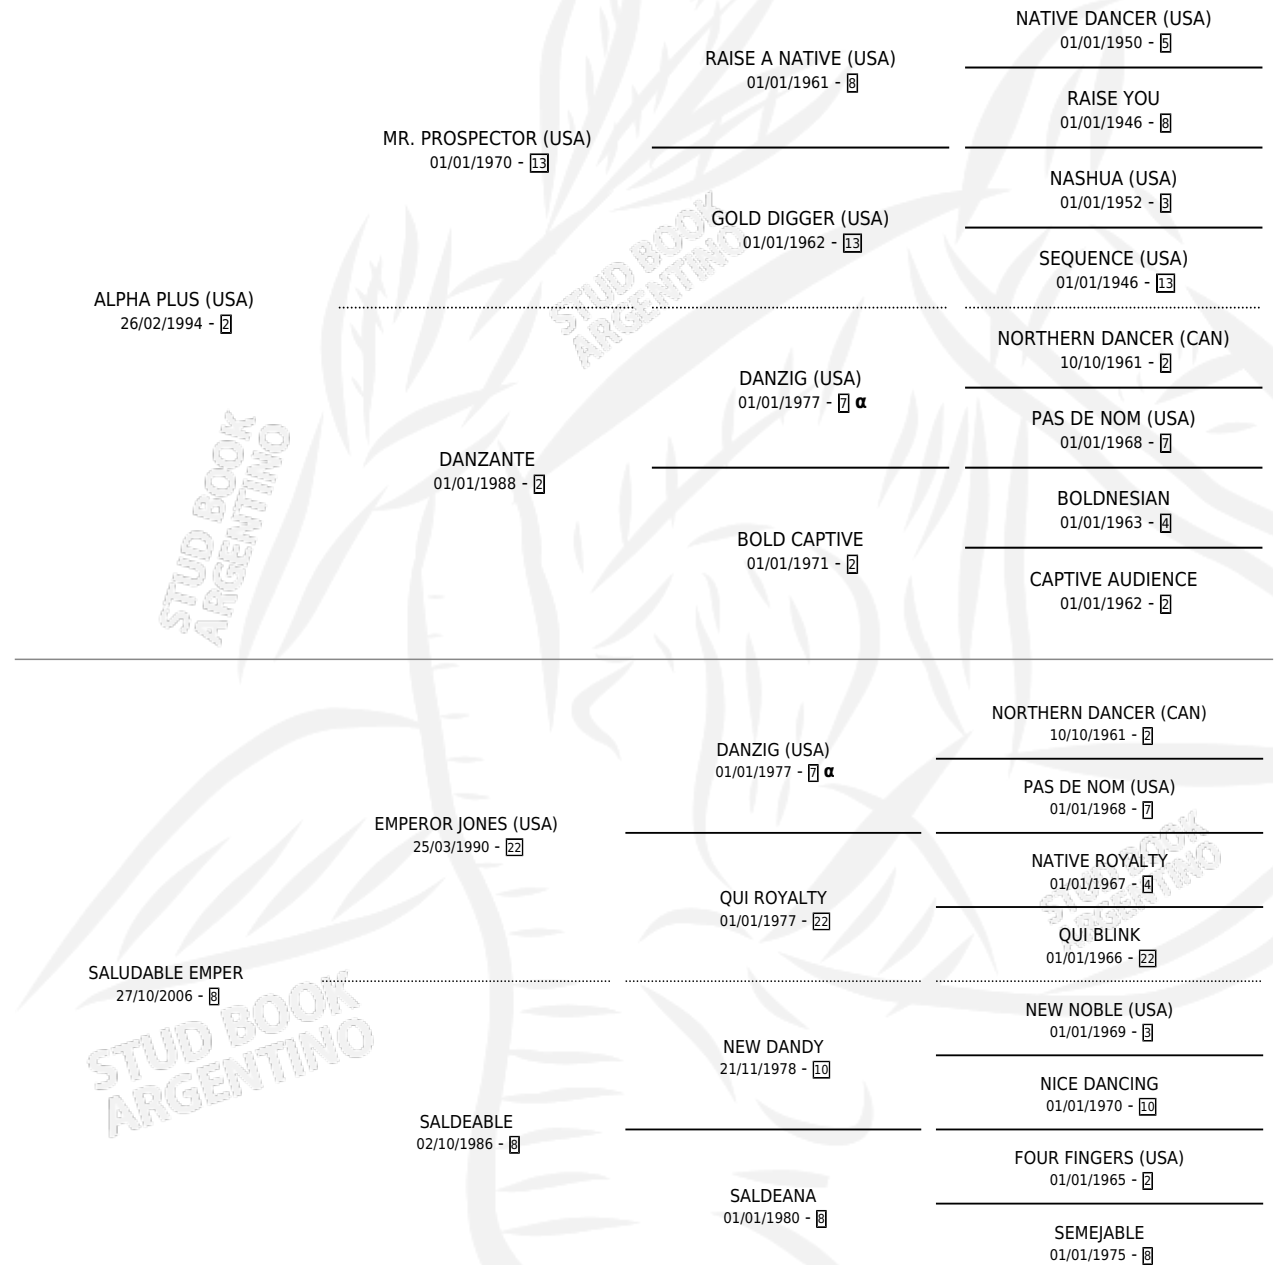

AIDA PLUS

por **ALPHA PLUS (USA)** y **SALUDABLE EMPER** por **EMPEROR JONES (USA)**

Argentina · Hembra · Zaino · SP · 24/09/2015
Familia 8-d · Volumen 42

ESTADO

TIPIFICACIÓN SANGUÍNEA	X
TIPIFICACIÓN POR ADN	✓
PASAPORTE	✓
IDENTIFICACIÓN POR MICROCHIP	✓
REPRODUCTOR	✓

Lugar de nacimiento: Don Florentino
Criador: Sabino Hernan Carlos

PEDIGREE

INBREEDING : α

CAMPAÑA

Solo carreras oficiales de Argentina

POR EDAD

EDAD	CC	1°	2°	3°	4°	5°	NP	CLC	CLG	CLCG1	CLGG1	IMPORTE	GANANCIA / CC
2 AÑOS	1	0	0	0	0	0	1	0	0	0	0	\$0	\$0
3 AÑOS	2	0	0	0	0	0	2	0	0	0	0	\$0	\$0
4 AÑOS	2	0	0	0	0	0	2	0	0	0	0	\$0	\$0
TOTALES	5	0	0	0	0	0	5	0	0	0	0	\$0	\$0
%		0.0%	0.0%	0.0%	0.0%	0.0%	100%	0.0%	0.0%	0.0%	0.0%		