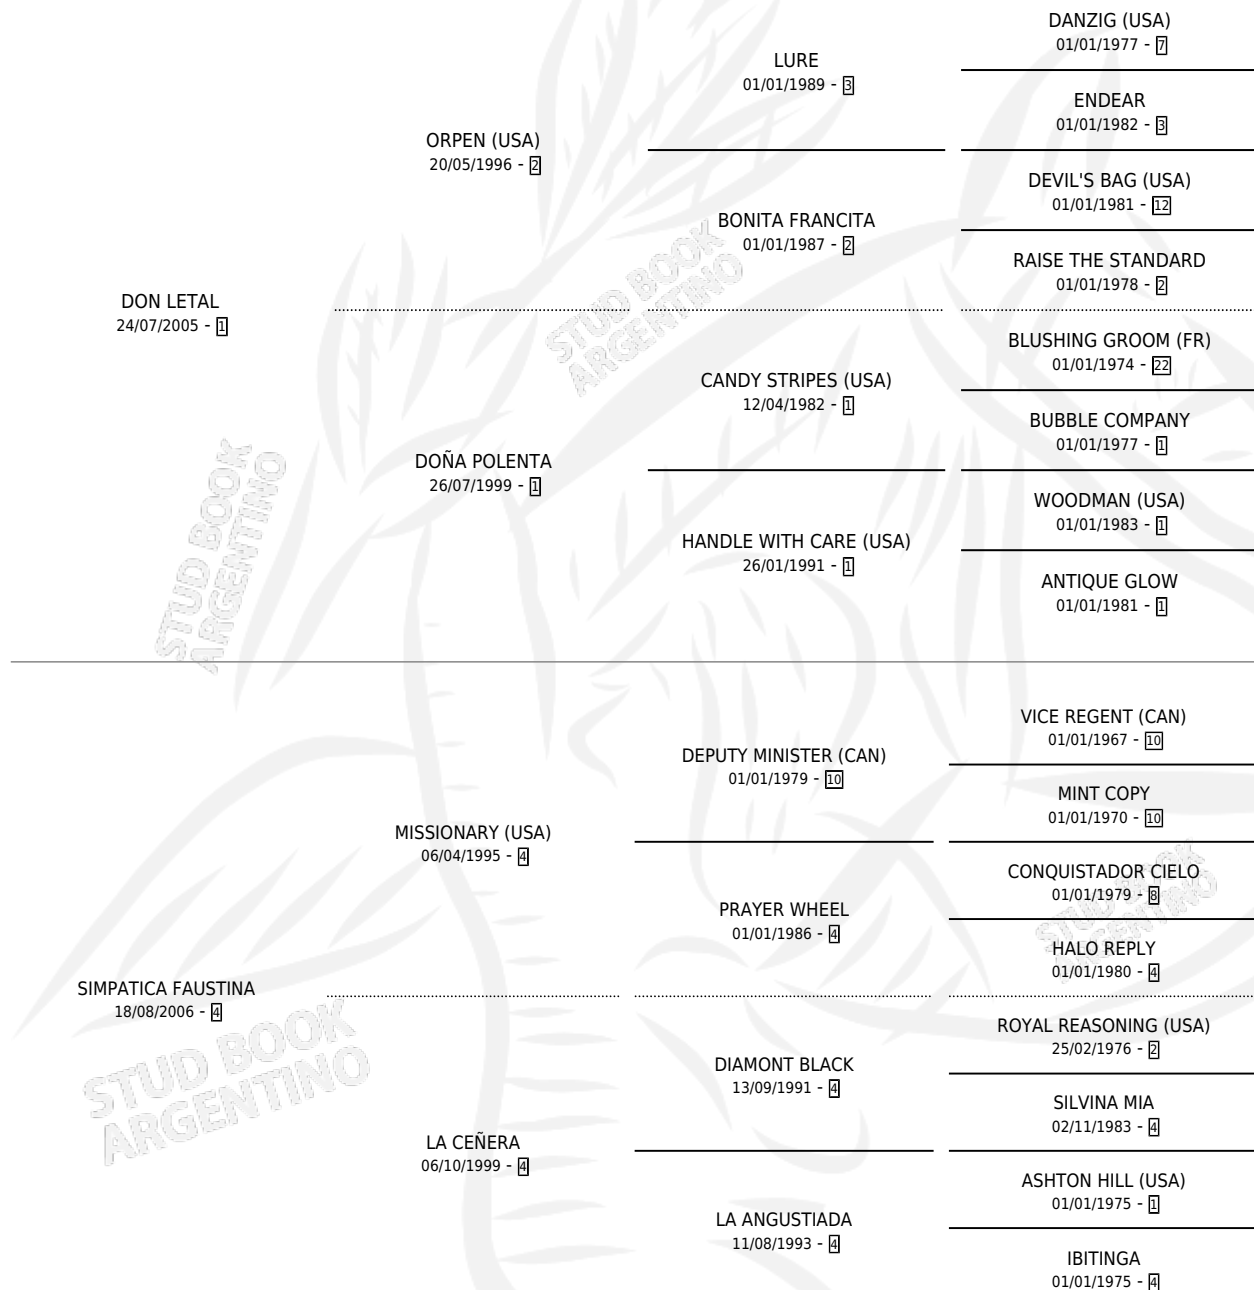

LA CERRILLANA LETAL

por DON LETAL y SIMPATICA FAUSTINA por MISSIONARY (USA)

Argentina · Hembra · Zaino · SP · 25/09/2015
Familia 4-b · Volumen 42

ESTADO

TIPIFICACIÓN SANGUÍNEA	X
TIPIFICACIÓN POR ADN	✓
PASAPORTE	✓
IDENTIFICACIÓN POR MICROCHIP	✓
REPRODUCTOR	X

Lugar de nacimiento: Los Bayitos
Criador: Los Bayitos

PEDIGREE

LA CERRILLANA LETAL

Datos oficiales del Stud Book Argentino

Documento generado el 12/05/2026

studbook.org.ar