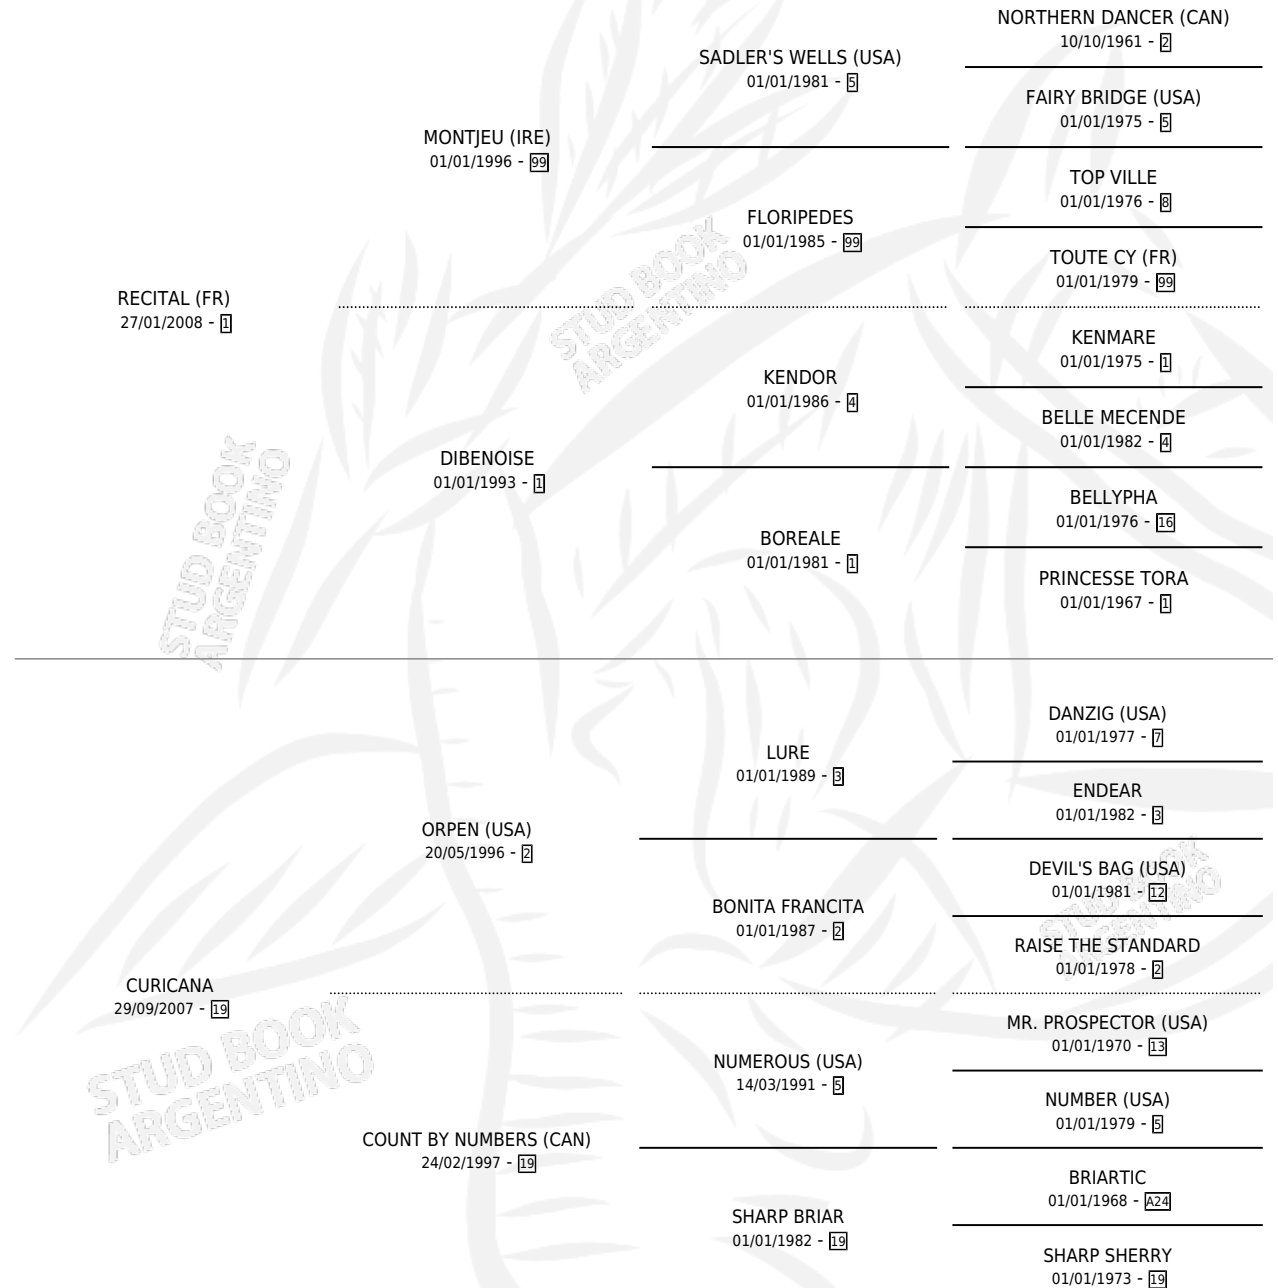

RECIT CANA

por **RECITAL (FR)** y **CURICANA** por **ORPEN (USA)**

Argentina · Hembra · Zaino Doradillo · SP · 26/09/2015
Familia 19-c · Volumen 42

ESTADO

TIPIFICACIÓN SANGUÍNEA	X
TIPIFICACIÓN POR ADN	✓
PASAPORTE	✓
IDENTIFICACIÓN POR MICROCHIP	✓
REPRODUCTOR	X

Lugar de nacimiento: La Pesadilla

Criador: La Pesadilla

PEDIGREE

CAMPAÑA

Solo carreras oficiales de Argentina

POR EDAD

EDAD	CC	1°	2°	3°	4°	5°	NP	CLC	CLG	CLCG1	CLGG1	IMPORTE	GANANCIA / CC
3 AÑOS	6	0	2	0	0	0	4	0	0	0	0	\$45,200	\$7,533
4 AÑOS	1	0	0	0	1	0	0	0	0	0	0	\$10,530	\$10,530
TOTALES	7	0	2	0	1	0	4	0	0	0	0	\$55,730	\$7,961
%		0.0%	28.6%	0.0%	14.3%	0.0%	57.1%	0.0%	0.0%	0.0%	0.0%		